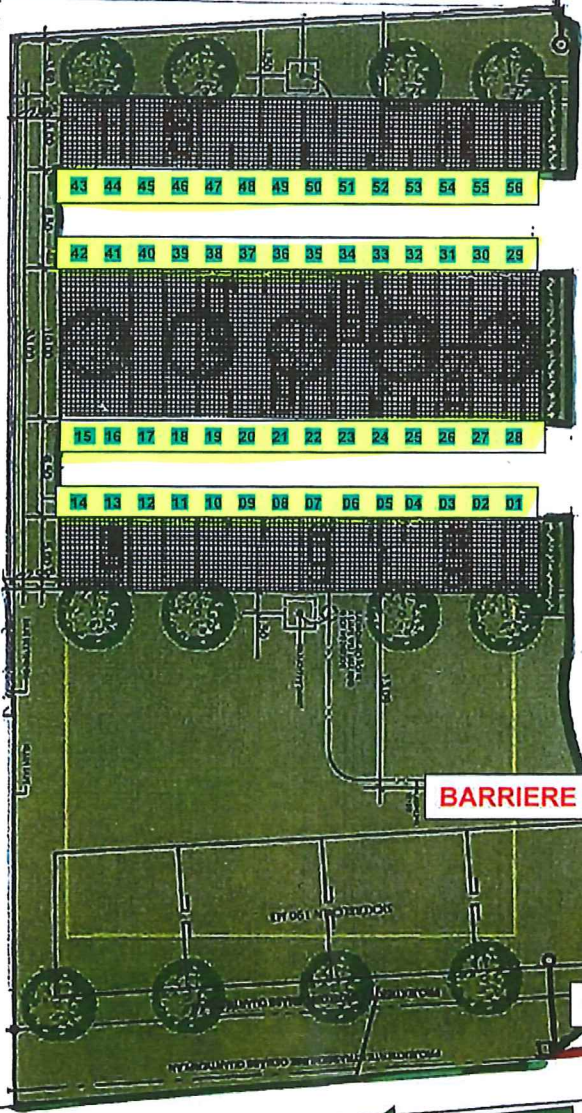

SONNENTALSTRASSE

OST TOR

Wenn dieses Osttor geschlossen ist, muss mit einem Fahrzeug ausschliesslich durch das Nordtor das Areal verlassen werden.

Füssgänger können über die Rampe und durch die Gittertüre rechts vom Tor das Gelände zu jeder Zeit verlassen.

BARRIERE

NORD TOR

AUTOBAHN ALLE RICHTUNGEN

INDUSTRIESTRASSE