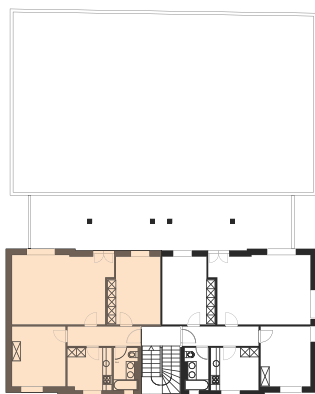

WOHNUNGSGRUNDRISS, 1:100

ÜBERSICHT 1.OG, 1:500

ESPENMOOSSTRASSE 6 - ST.GALLEN

**GRUNDRISS 1.OG LINKS**  
3.5 - ZIMMER WOHNUNG

**OBJEKT**  
20/05

bresga Innenausbau AG  
Holzstrasse 58a  
CH-9010 St.Gallen

T 071 245 63 33  
F 071 245 21 77  
www.bresga.ch