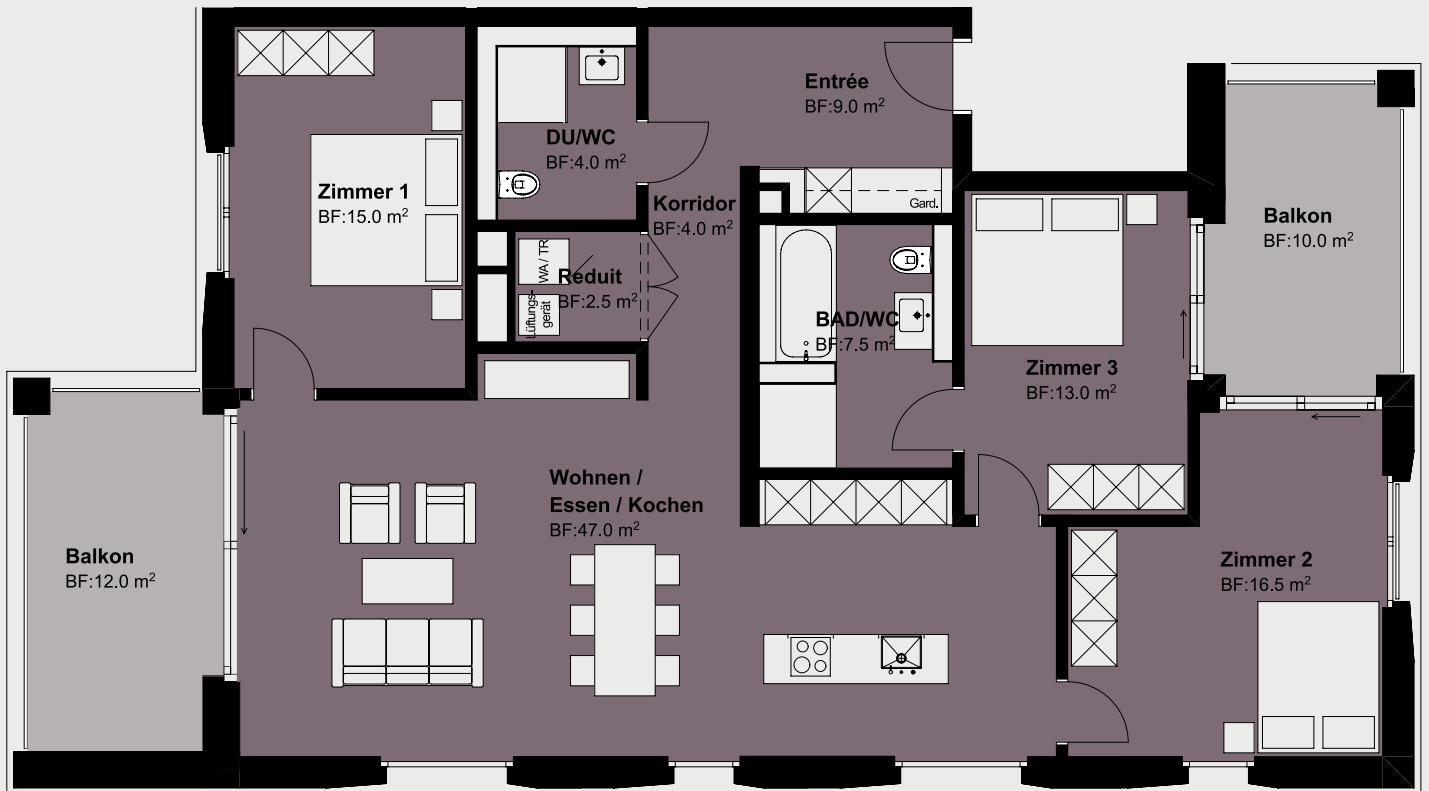

HAUS B

WOHNUNG B 3.3

BALSTHAL

bonacasa
living

Grundriss von oben

D C B A

Whg. Nr.	Etage	Grösse	Wohnfläche	Balkon
B 3.3	3. Obergeschoss	4 ½ Zimmer	126.5 m ²	22.0 m ²