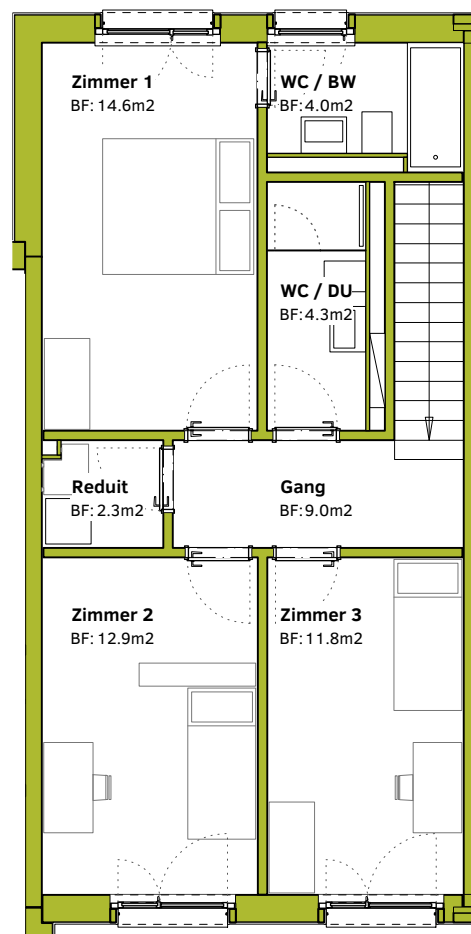

# 4.5 Zimmerwohnung EG | OG Heilbachrain 19a

**ROSSI LYSS**

MIETE-ROSSI.CH

## Baufeld 8

Wohnung 08-05

- Wohnfläche: 107.0 m<sup>2</sup>
- Loggia: 13.0 m<sup>2</sup>

0 1 2 3 5 [m]  
Format A4 Mst. 1:100

Erdgeschoss

Obergeschoss