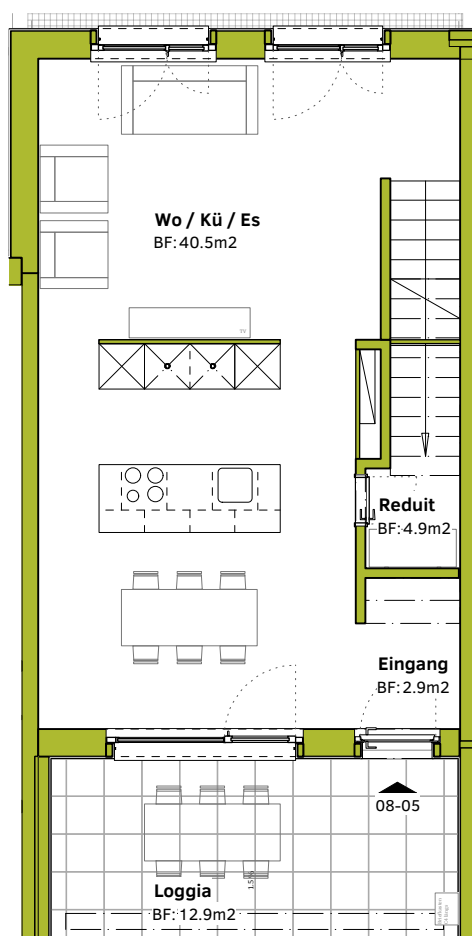

# 4.5 Zimmerwohnung EG | OG Heilbachrain 19a

**ROSSI LYSS**

MIETE-ROSSI.CH

## Baufeld 8

Wohnung 08-05

- Wohnfläche: 107.0 m<sup>2</sup>
- Loggia: 13.0 m<sup>2</sup>

0 1 2 3 5 [m]  
Format A4 Mst. 1:100

Erdgeschoss

Obergeschoss