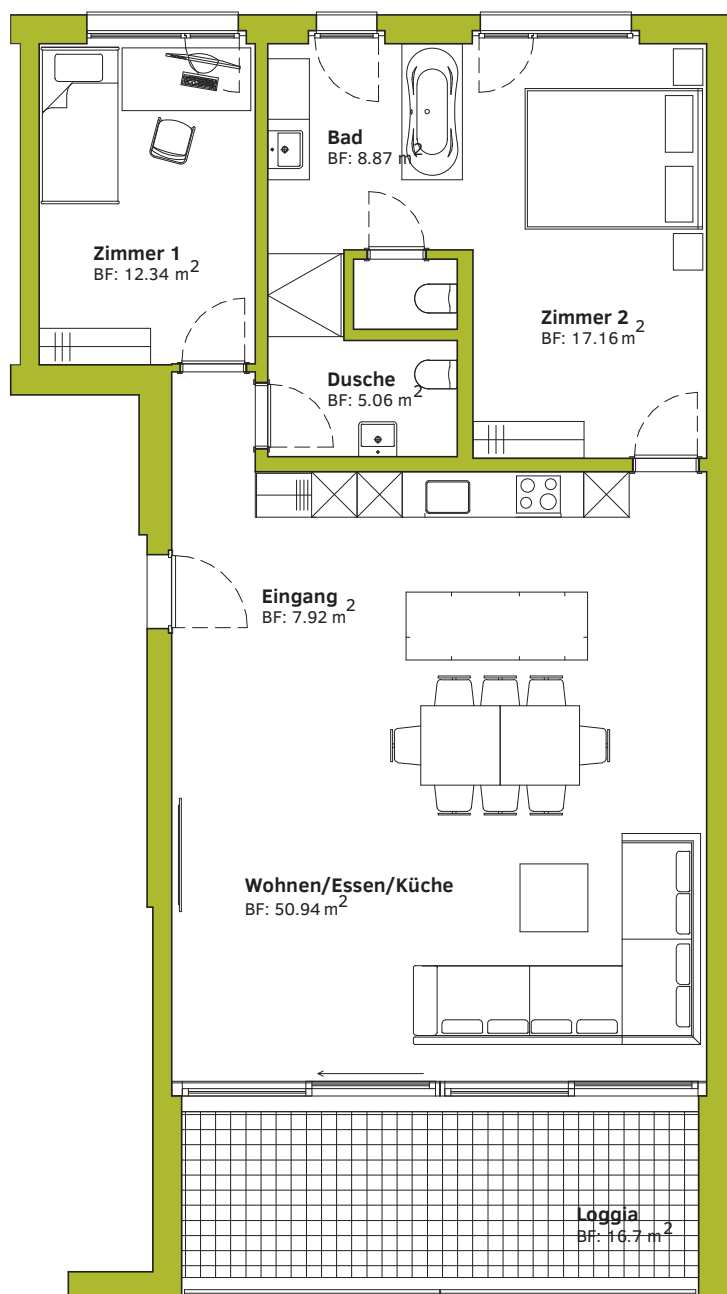

3.5 Zimmerwohnung

1. Obergeschoss

Heilbachrain 37

ROSSI LYSS
MIETE-ROSSI.CH

Gebäude 70

Wohnung 70B-09

- Wohnfläche: 102.2 m²
- Loggia: 18.5 m²

0 1 2 3 5 [m]