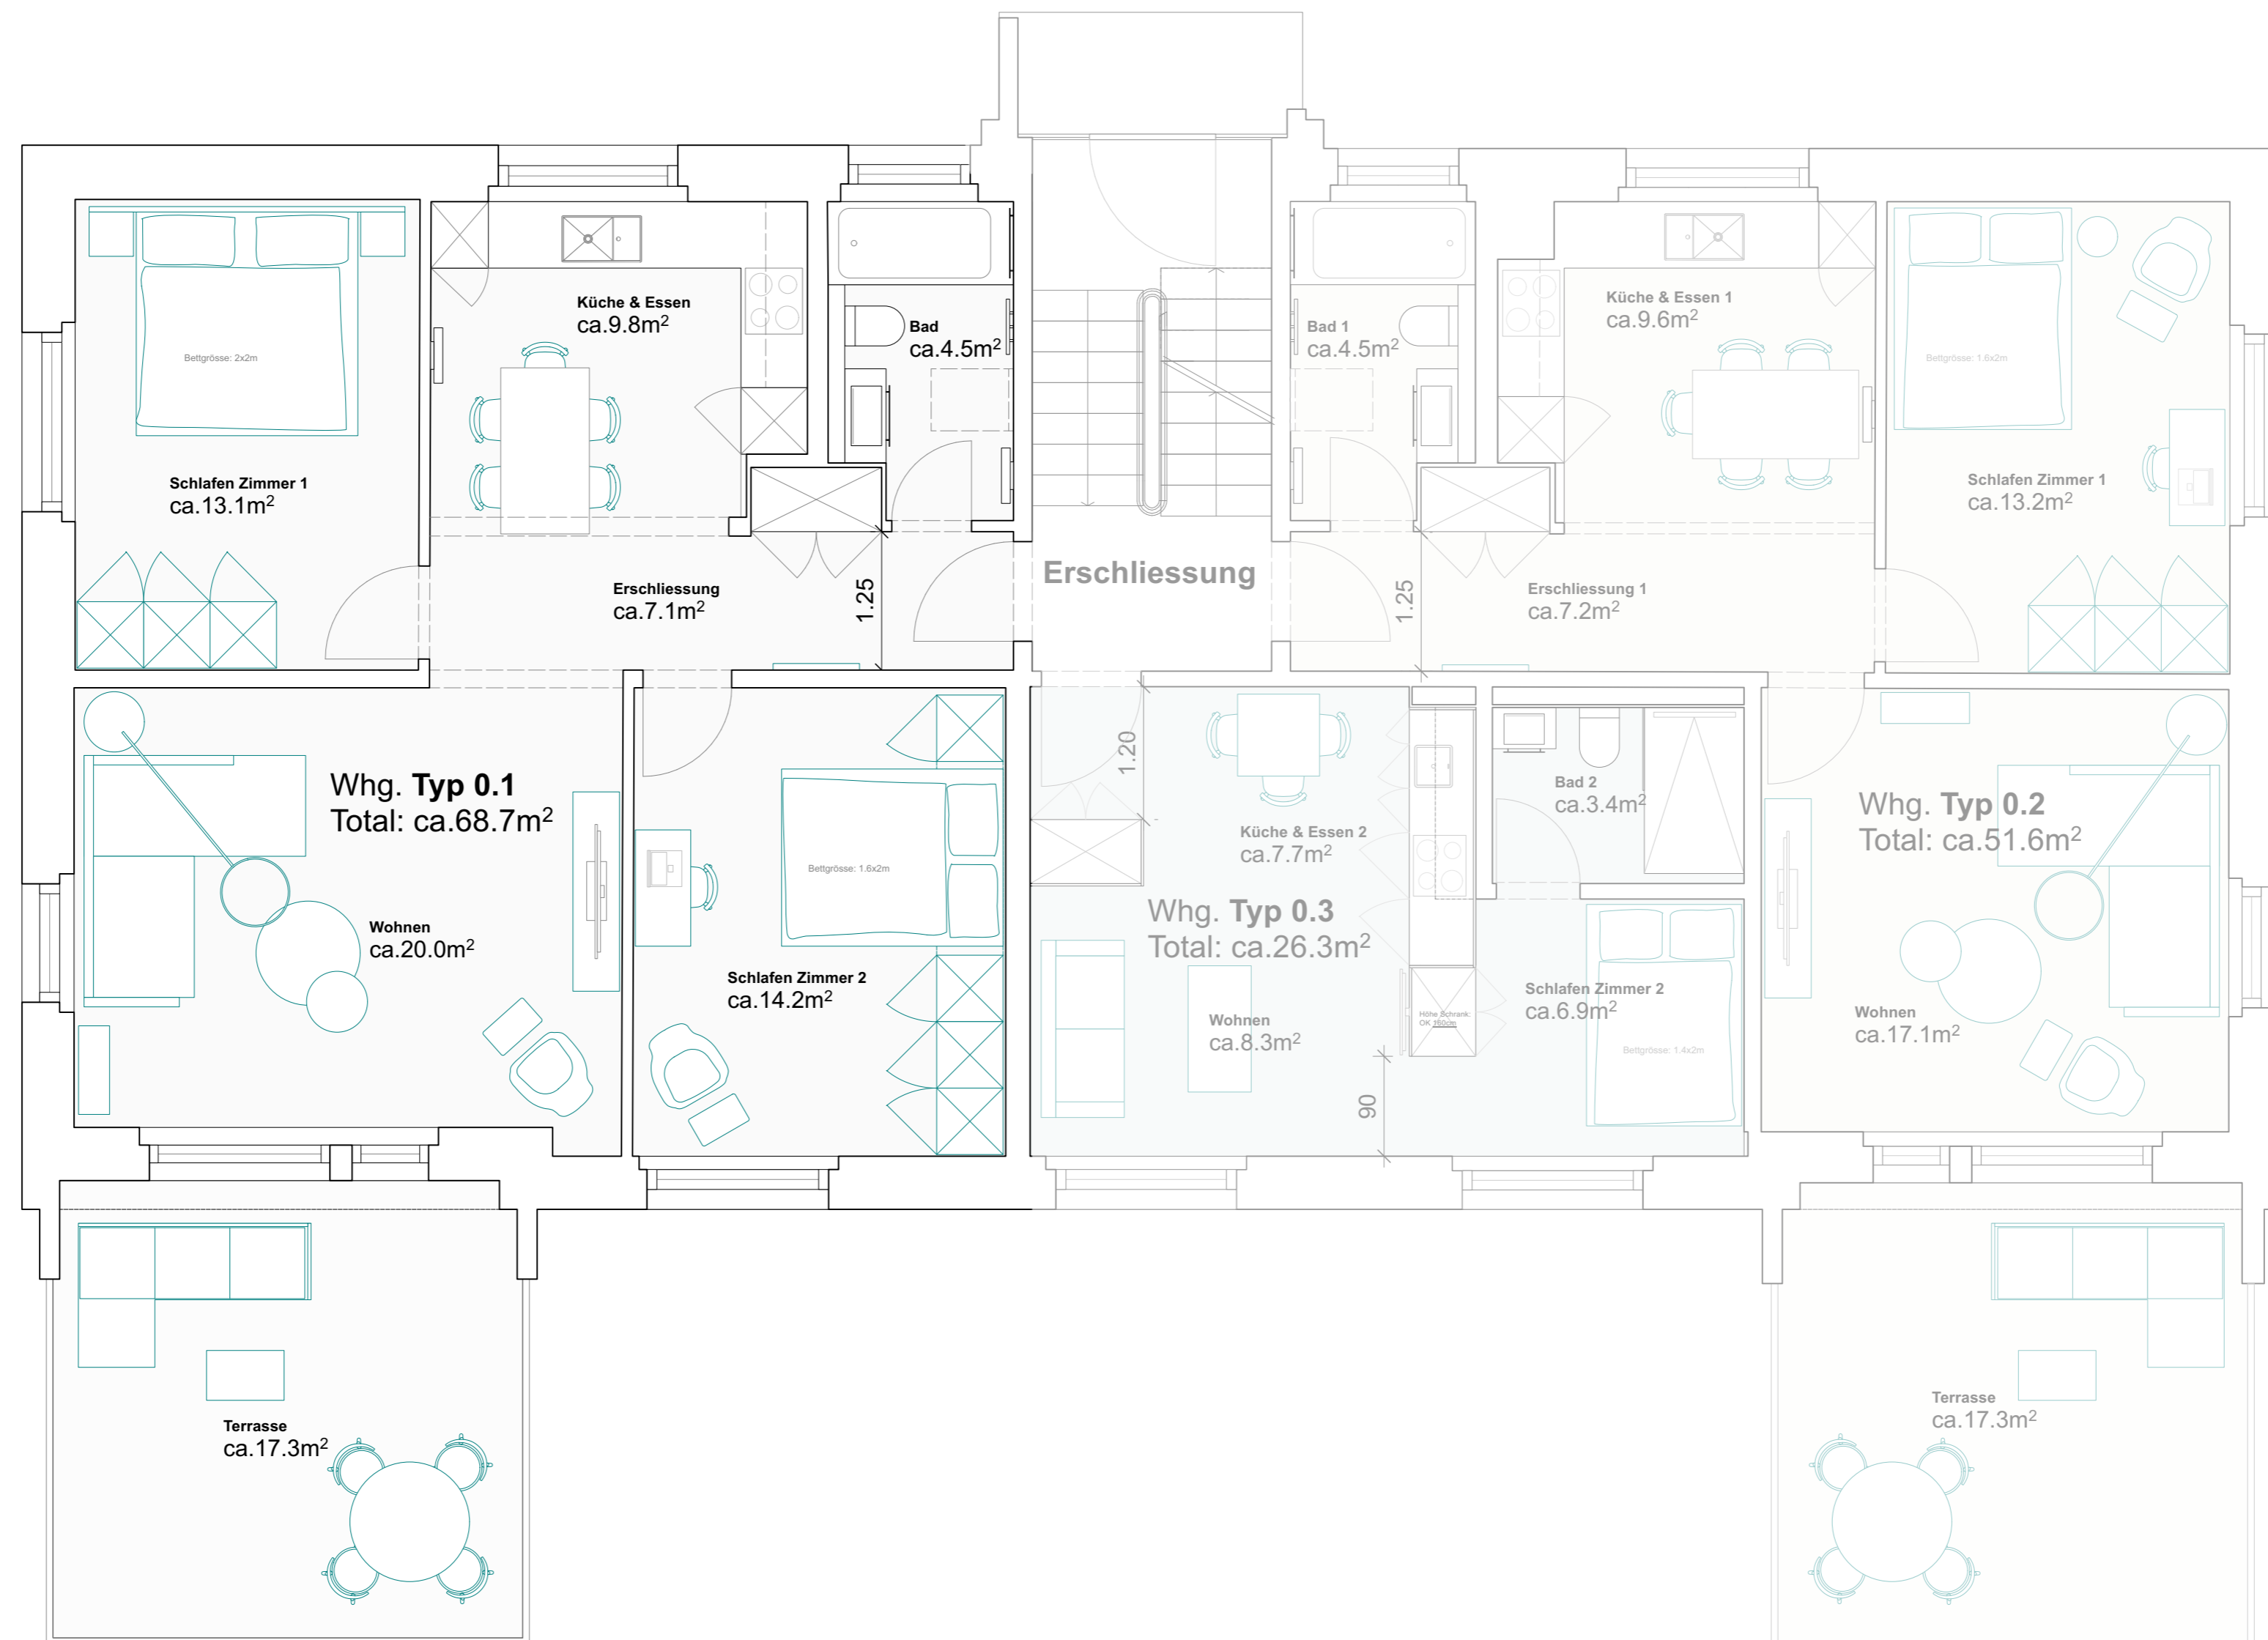

ERDGESCHOSS

● Wohnung Typ 0.1: ca. 68.7m²

— Schreinerarbeit

— Möblierung (IKEA)