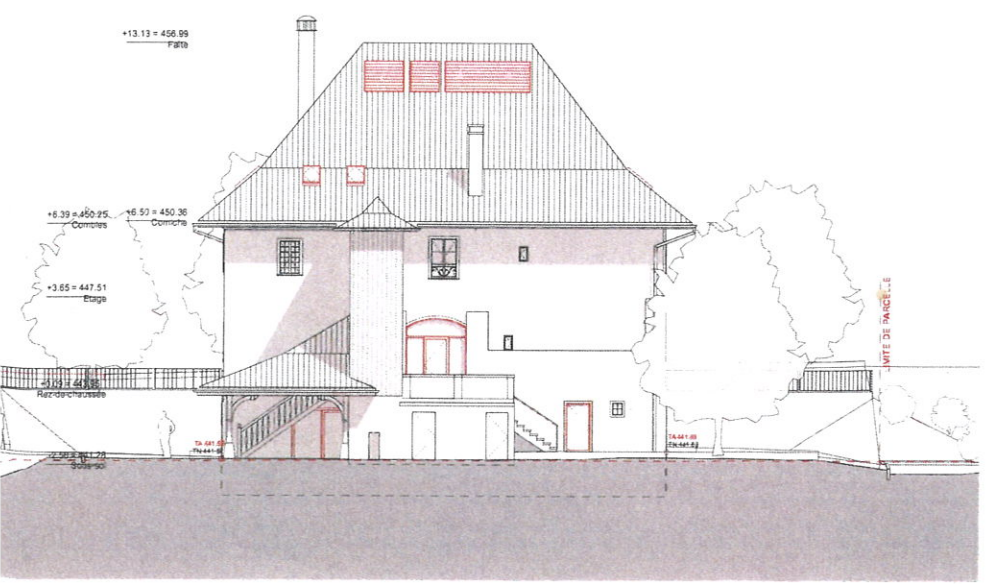

façade Sud Est

façade Nord Ouest

existant   
 à démolir   
 à construire

Transformation d'une maison bourgeoise dite "le Château" - Création de 5 appartements et d'une surface de bureaux  
Parcelle n°179 - ECAB n°66

PROPRIÉTAIRE	NEGI SA Avenue du Midi 37 - CP 238 1709 Fribourg	Signature(s)	
<b>DOSSIER D'ENQUÊTE</b>		Date	Le 22/01
		Intitulé	
PROJET	980a	Coupes, Façades	Page n°
		Echelle	
		Format	A0, Desser
ARCHITECTE	A Carré Architecture & Aménagement SA Rue de l'Industrie 59 - 1030 Bussigny 071 706 35 35 / 071 706 35 34	Signature(s)	