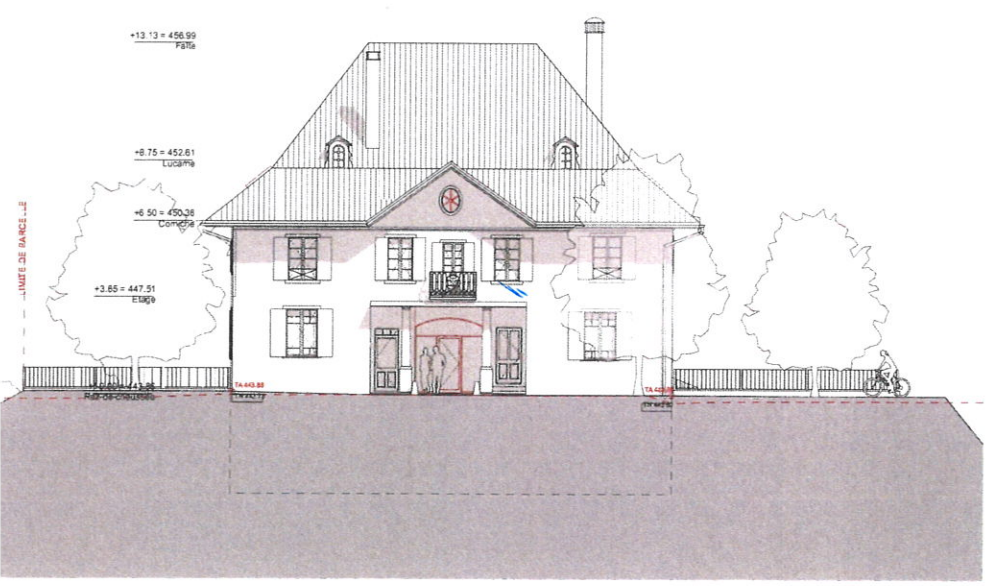

façade Sud Est

façade Nord Ouest

existant   
 à démolir   
 à construire

Transformation d'une maison bourgeoise dite "le Château" - Création de 5 appartements et d'une surface de bureaux  
Parcelle n°179 - ECAB n°66

PROPRIÉTAIRE	NEGI SA Avenue du Midi 37 - CP 238 1709 Fribourg	Signature(s)	
<b>DOSSIER D'ENQUÊTE</b>		Date	Le 22/01
		Intitulé	
PROJET	980a	Coupes, Façades	Page n°
		Echelle	
		Format	A0, Desser
ARCHITECTE	A Carré Architecture & Aménagement SA Rue de l'Industrie 59 - 1030 Bussigny 071 706 35 35 / 071 706 35 34	Signature(s)	