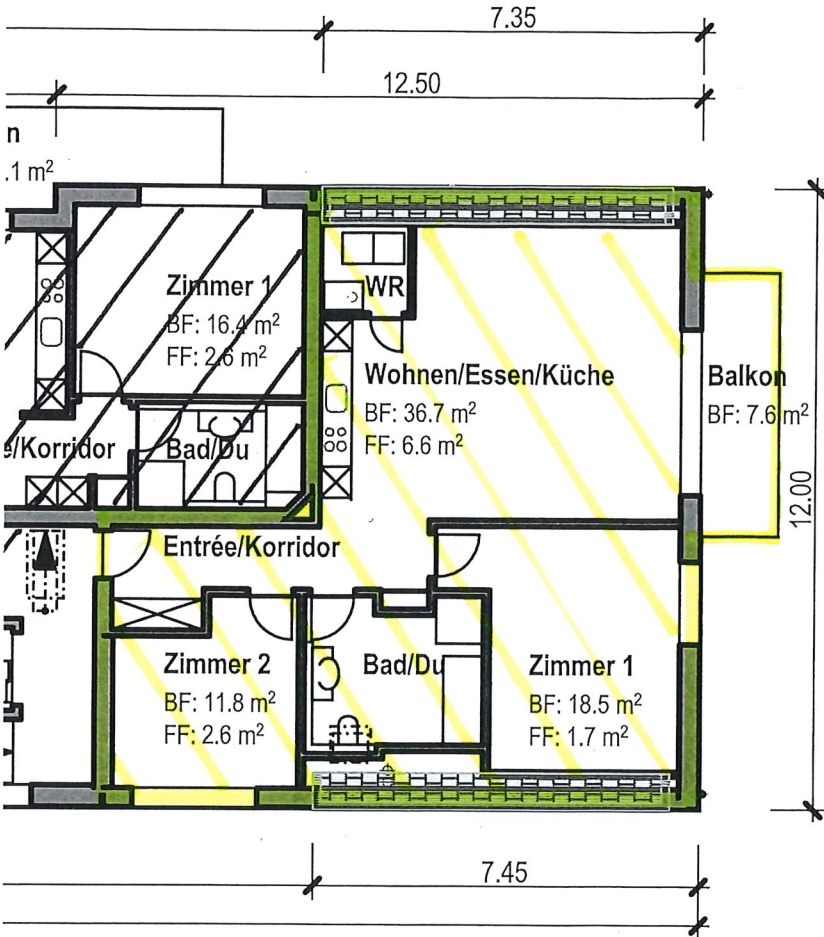

-Wohnung

3½ Zimmer-Wohnung

Nr. 233

Bruttogeschossfläche 82.9 m²
Wohnfläche 70.2 m²

Bruttogeschossfläche 91.6 m²
Wohnfläche bis RH 80cm 88.4 m²

**Wohnungen
3. Obergeschoss**