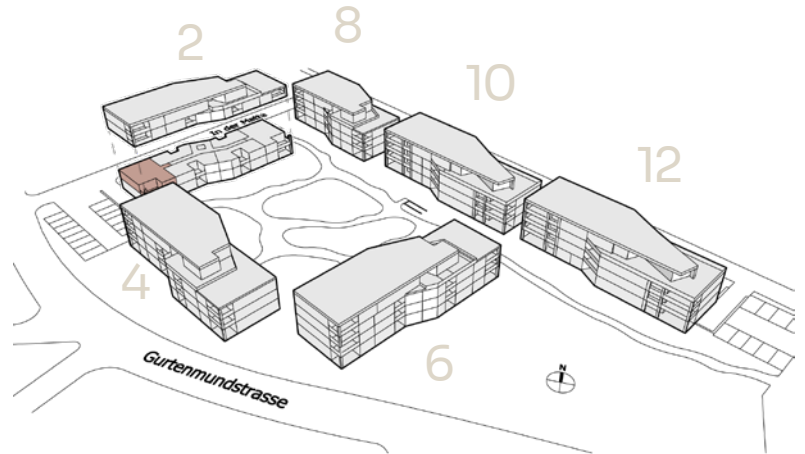

IN DER MATTE

zentral. modern. naturnah.

Haus 2 | Wohnung 1.0105

In der Matte 2 | 6460 Altdorf

1. Obergeschoss | 3.5-Zimmer

Wohnfläche: 75.9 m²
Loggia: 11.0 m²
Keller: 8.0 m²

0 1 3 5 m

www.indermatte-altdorf.ch