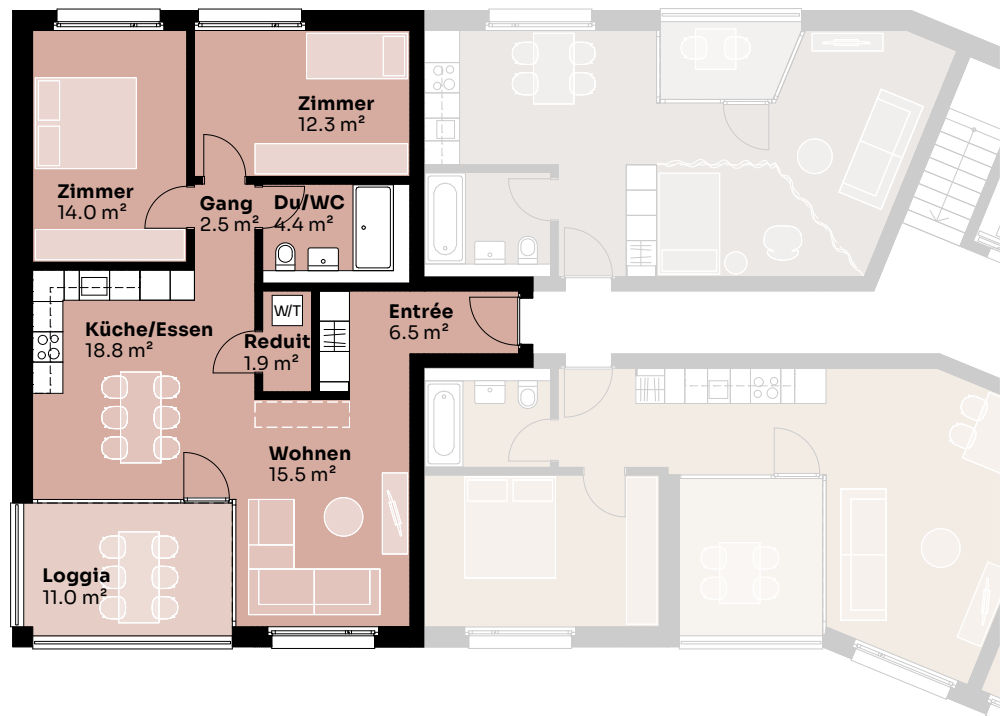

IN DER MATTE

zentral. modern. naturnah.

Haus 2 | Wohnung 1.0105

In der Matte 2 | 6460 Altdorf

1. Obergeschoss | 3.5-Zimmer

Wohnfläche: 75.9 m²
Loggia: 11.0 m²
Keller: 8.0 m²

0 1 3 5 m

www.indermatte-altdorf.ch