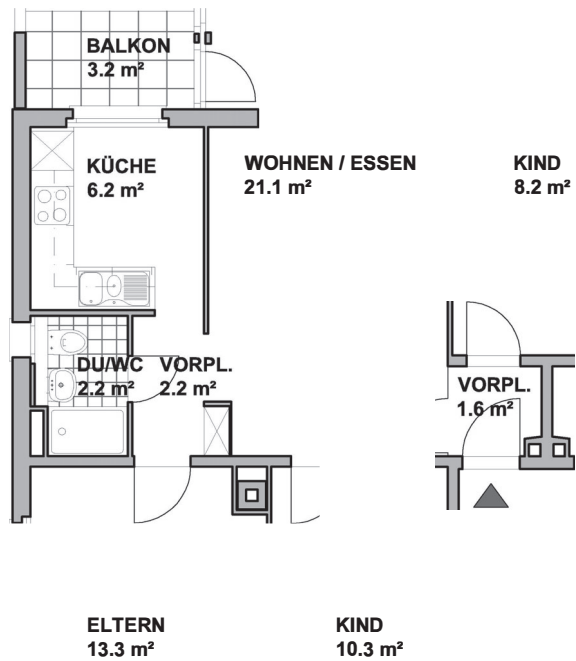

20001

4 - Zimmerwohnung

Erdgeschoss links

Luegislandstrasse

8051 Zürich

HNF: 65.1 m²

MST. 1:100