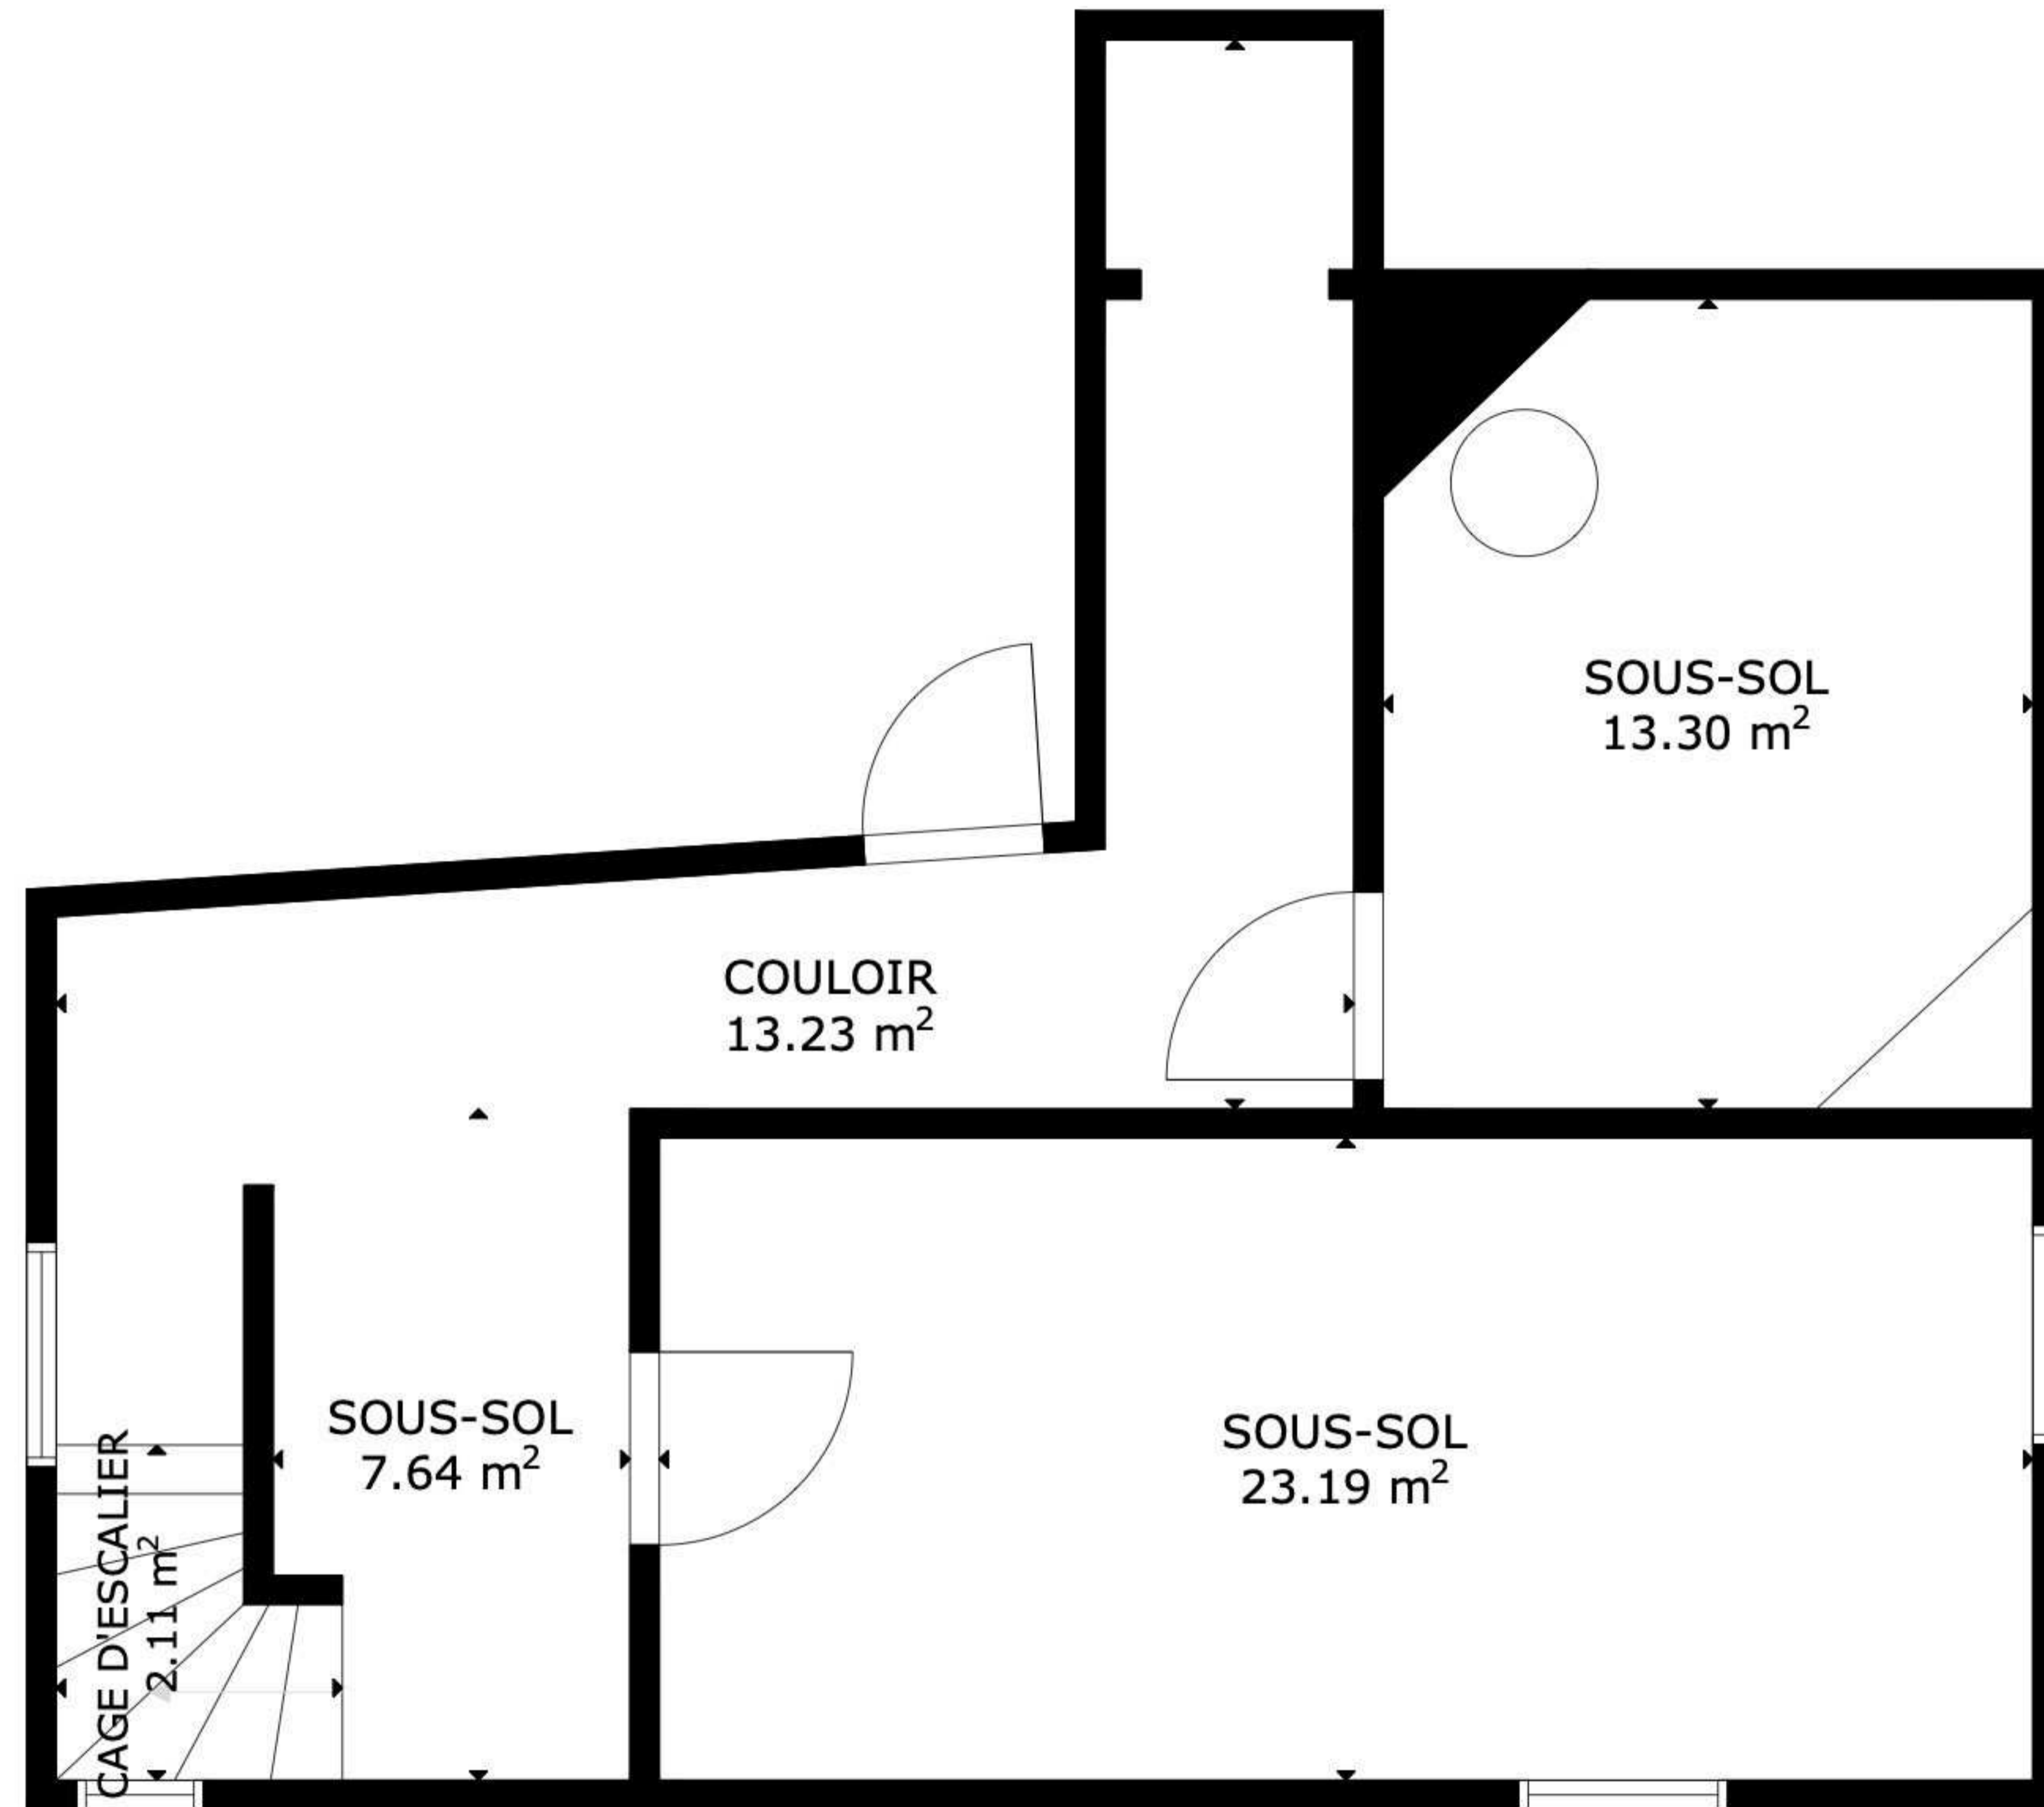

GÉRANCE

— sàrl —

**SOUS-SOL 59.47 m<sup>2</sup>**

Important : Les surfaces et les dimensions sont approximatives et peuvent varier.  
Surface calculée sans les murs.