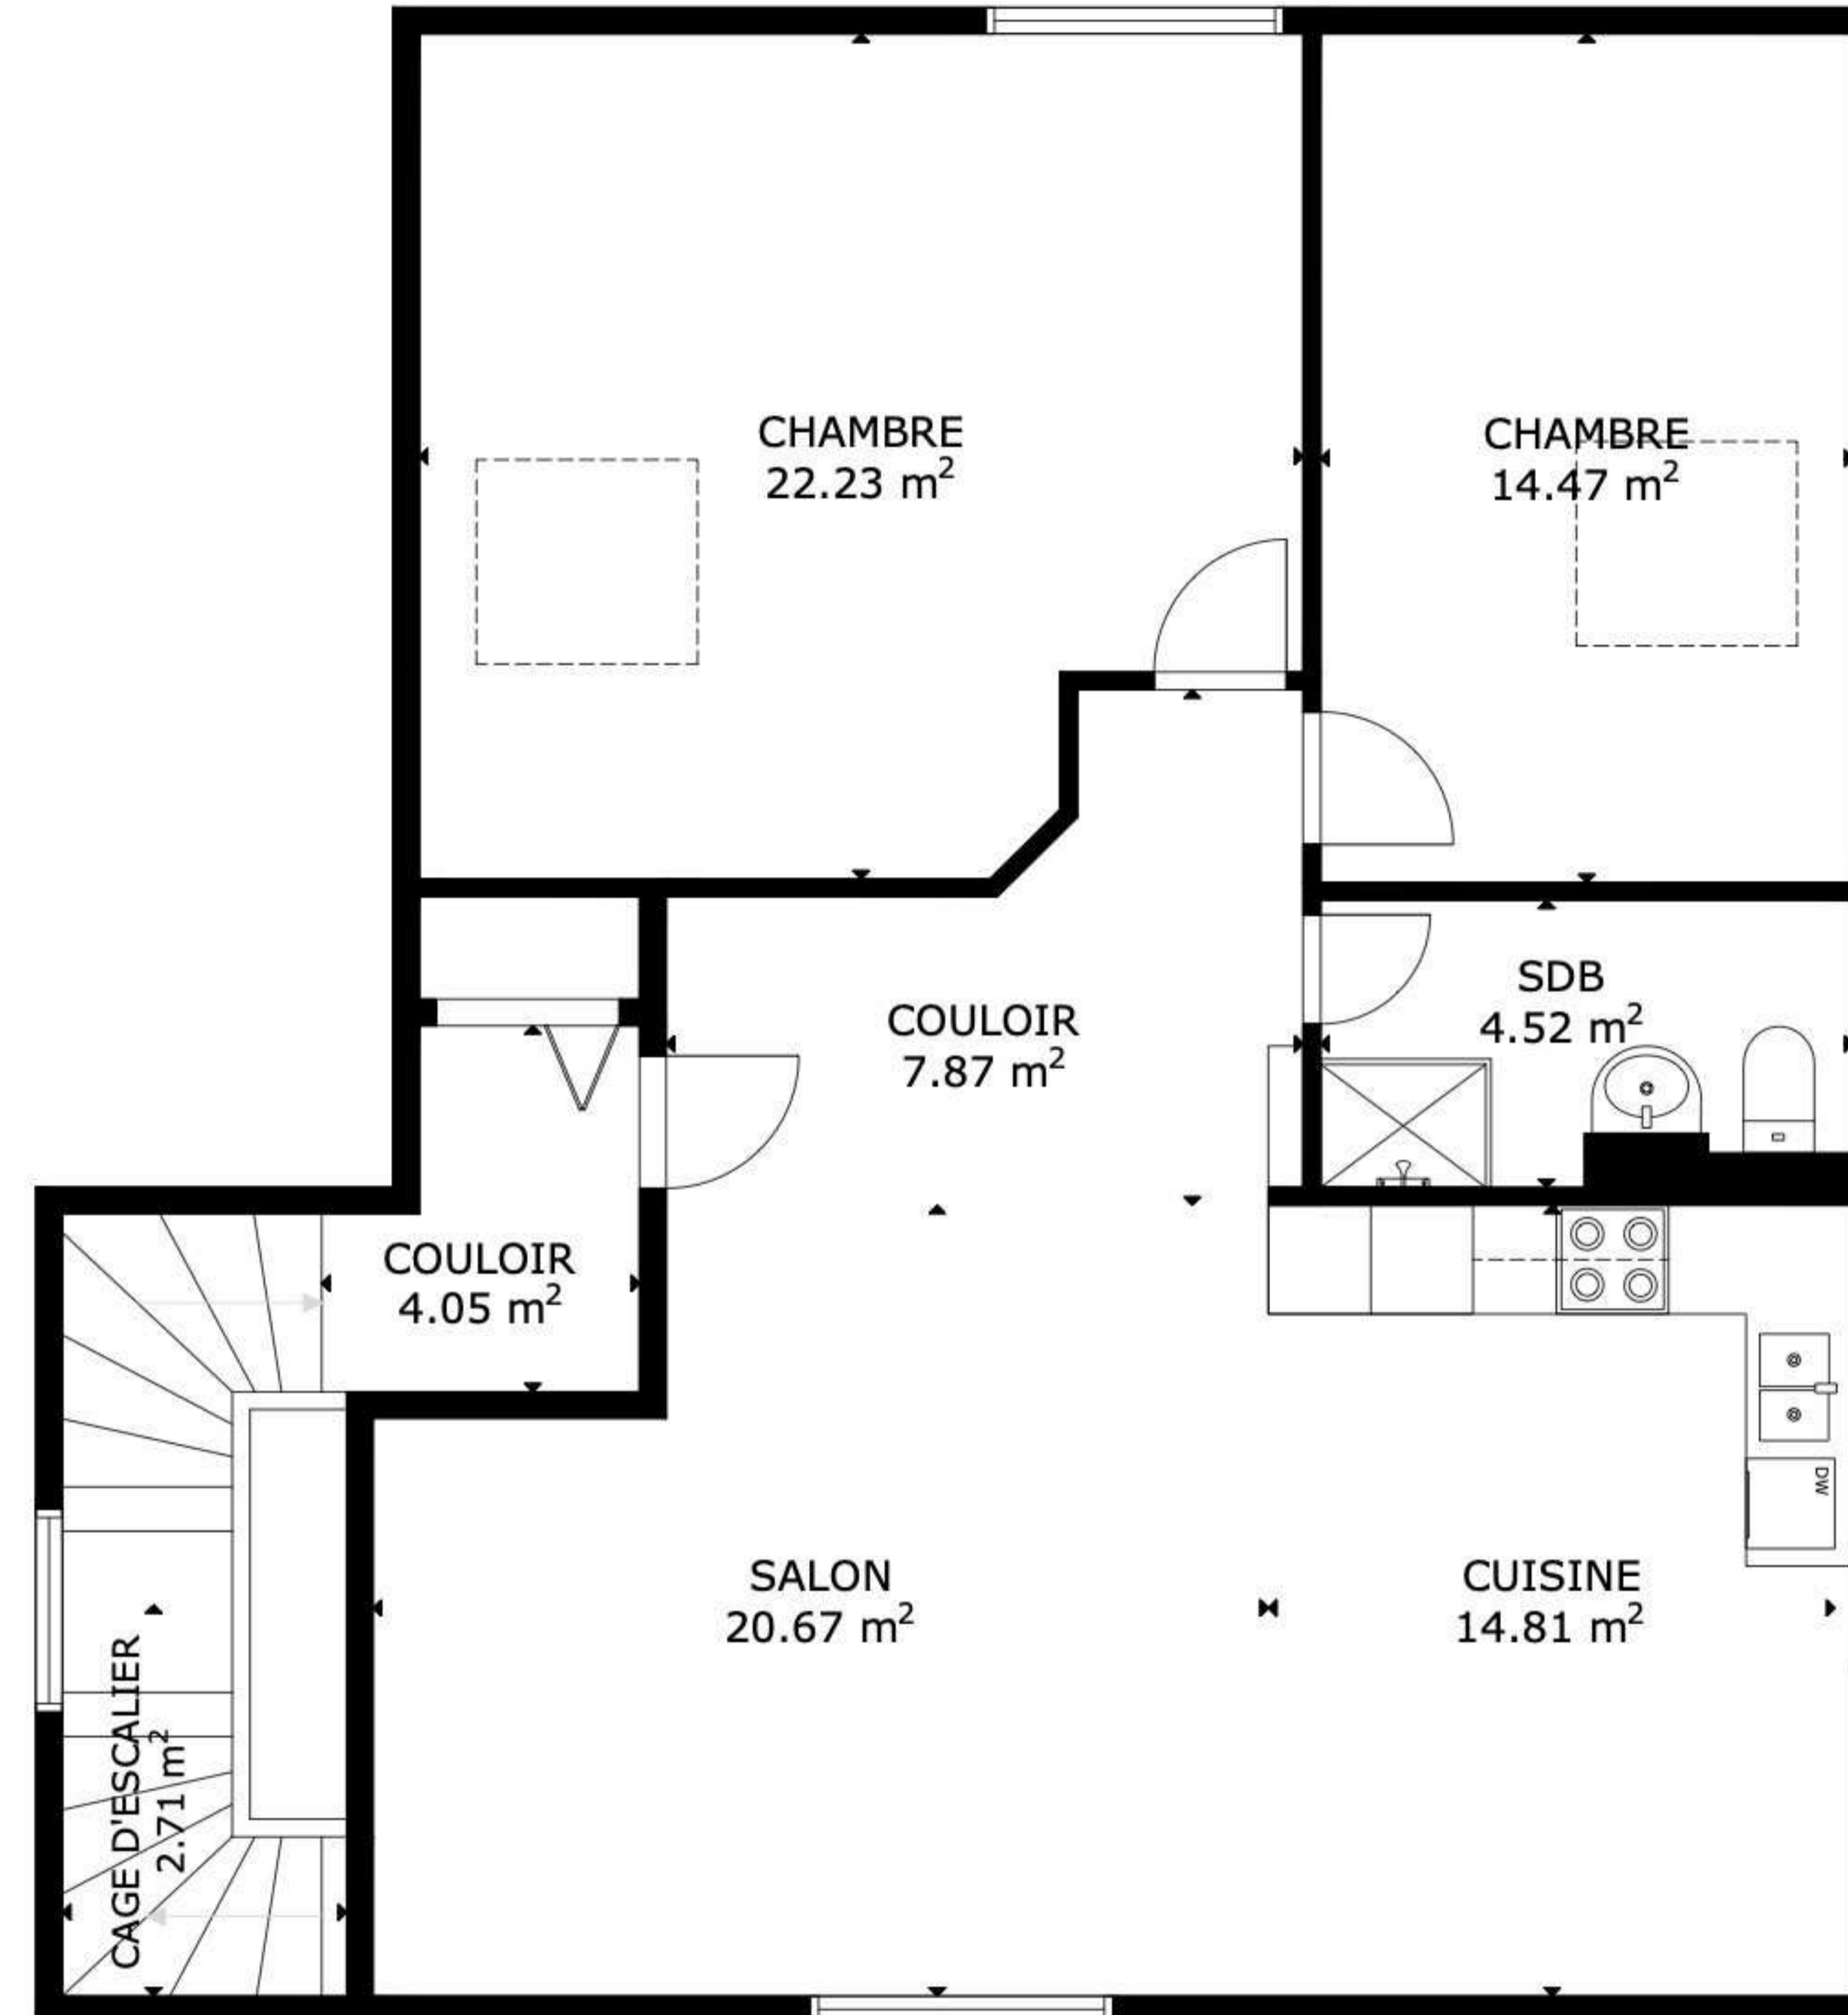

GÉRANCE

— sàrl —

3EME ÉTAGE: 91.33 m²

Important : Les surfaces et les dimensions sont approximatives et peuvent varier.
Surface calculée sans les murs.