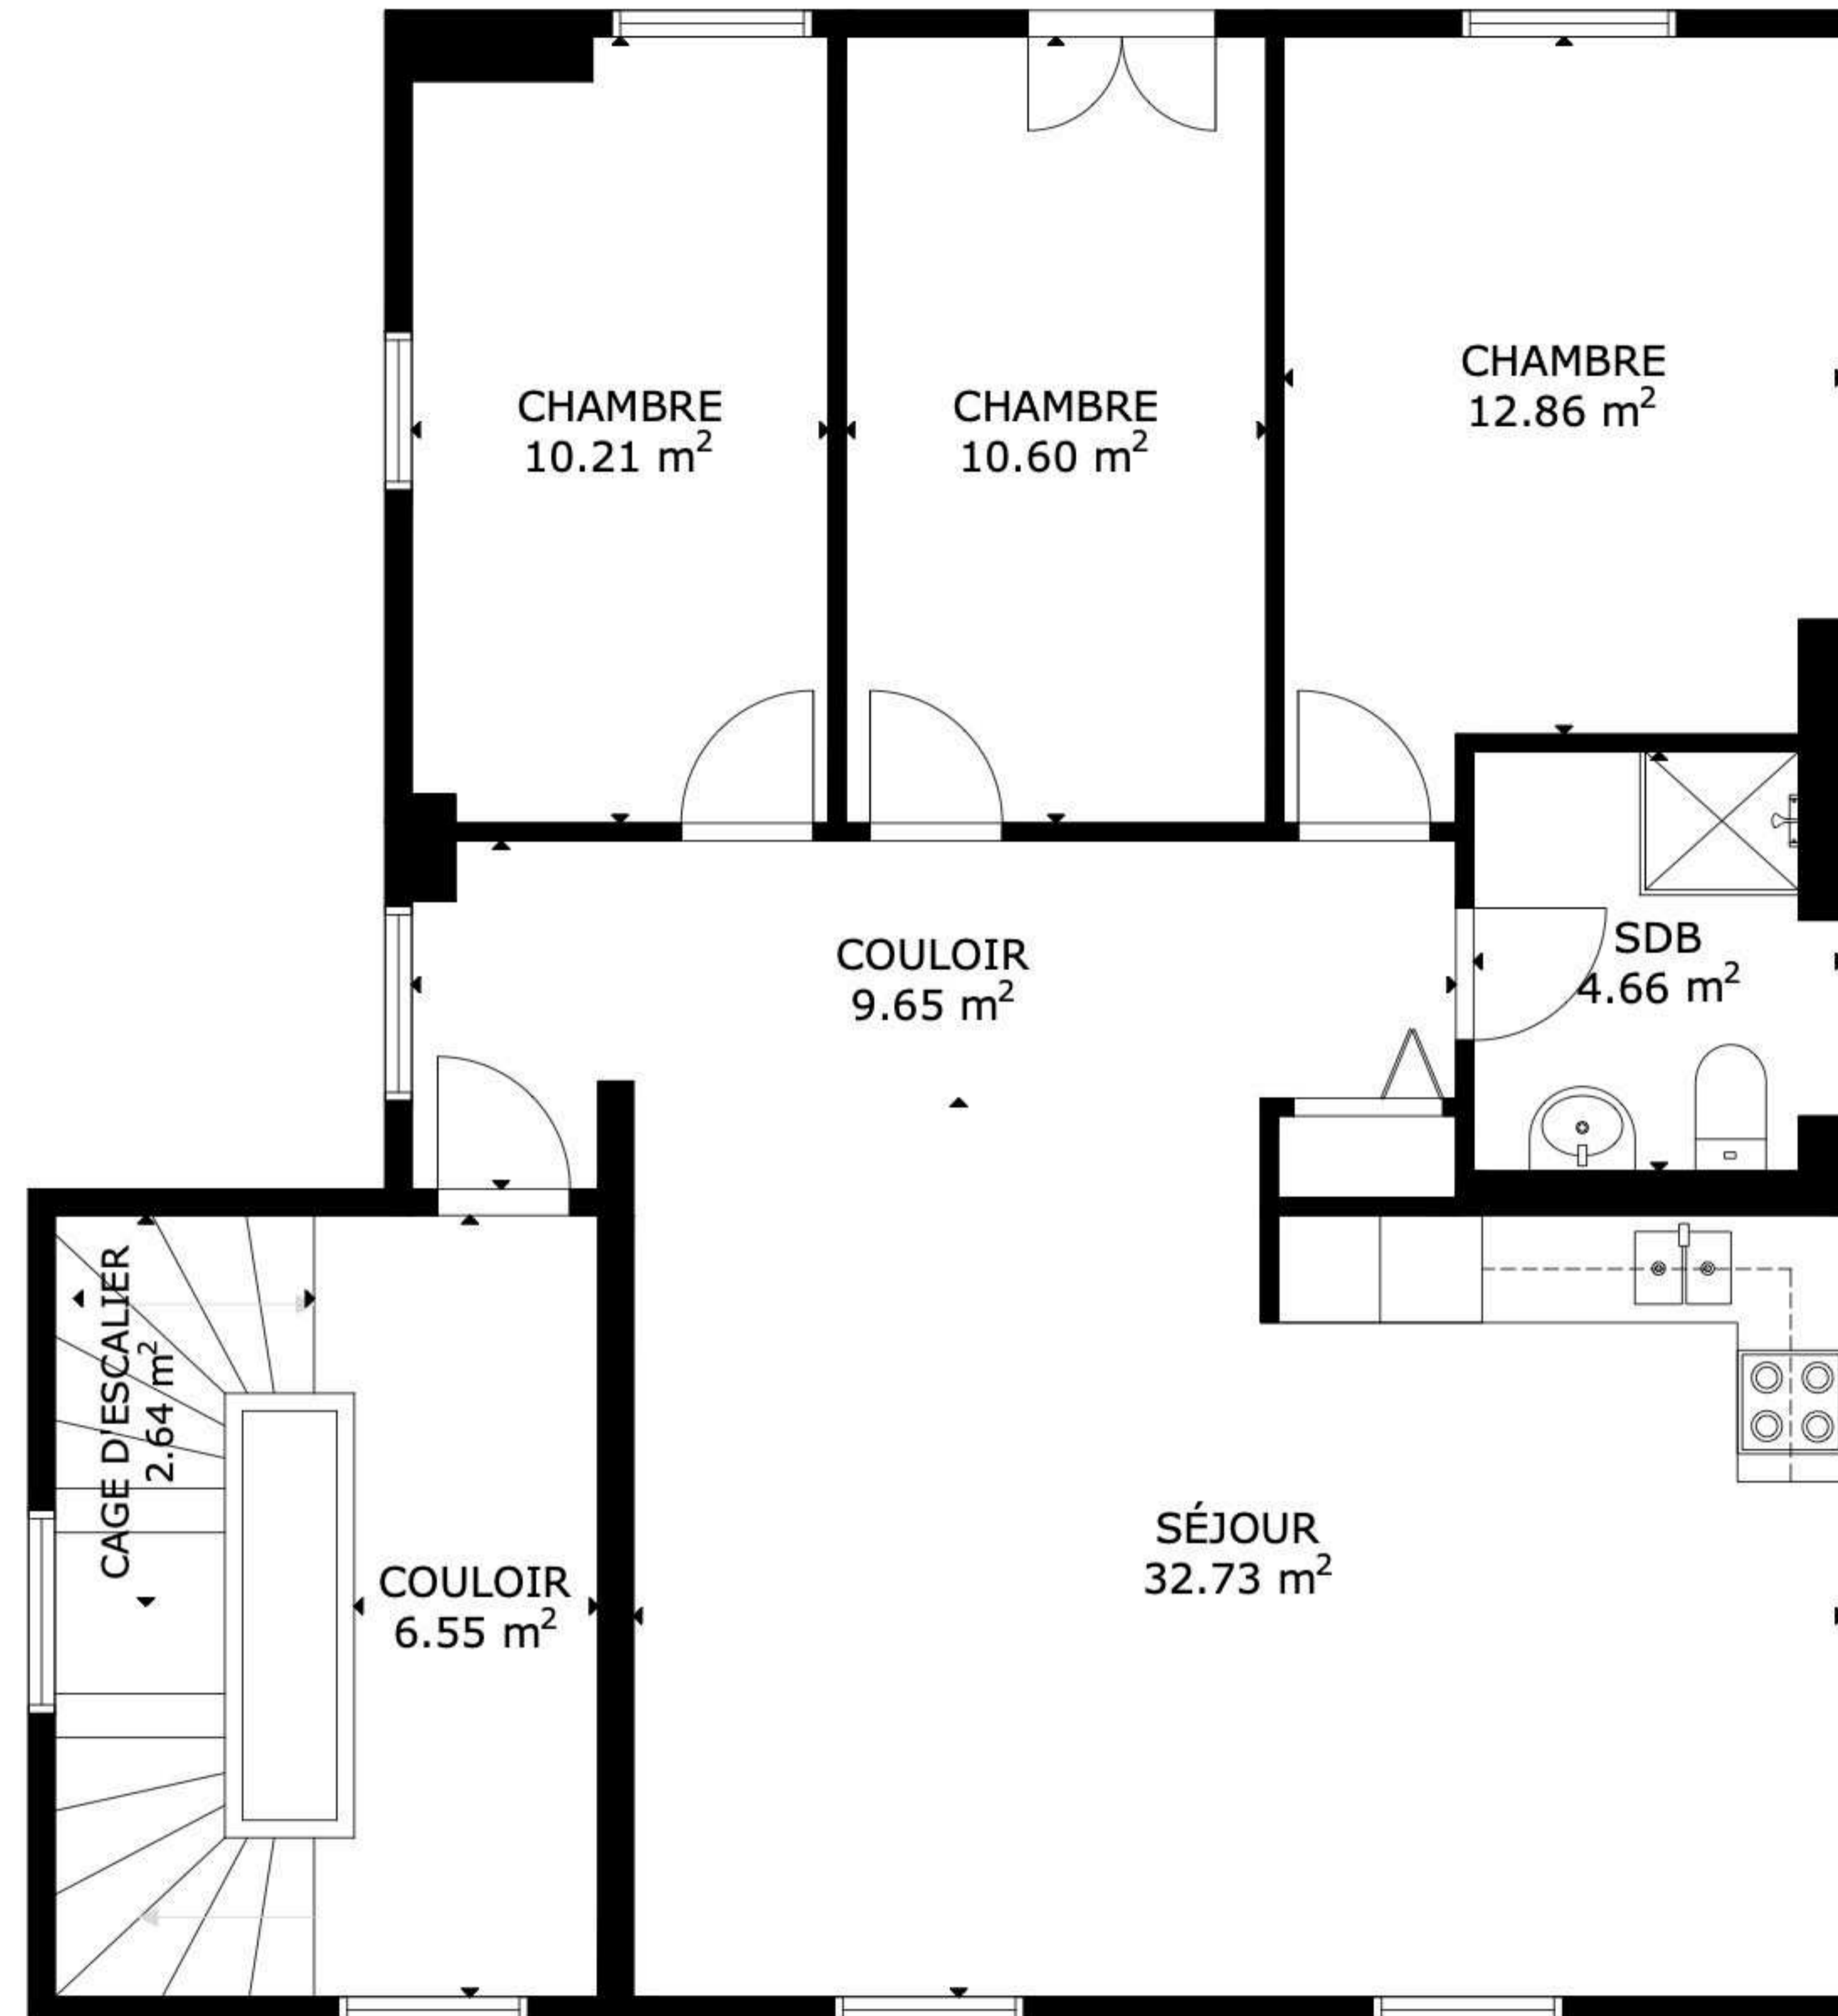

PMB

GÉRANCE

— sàrl —

**2EME ÉTAGE: 89.90 m<sup>2</sup>**

Important : Les surfaces et les dimensions sont approximatives et peuvent varier.  
Surface calculée sans les murs.