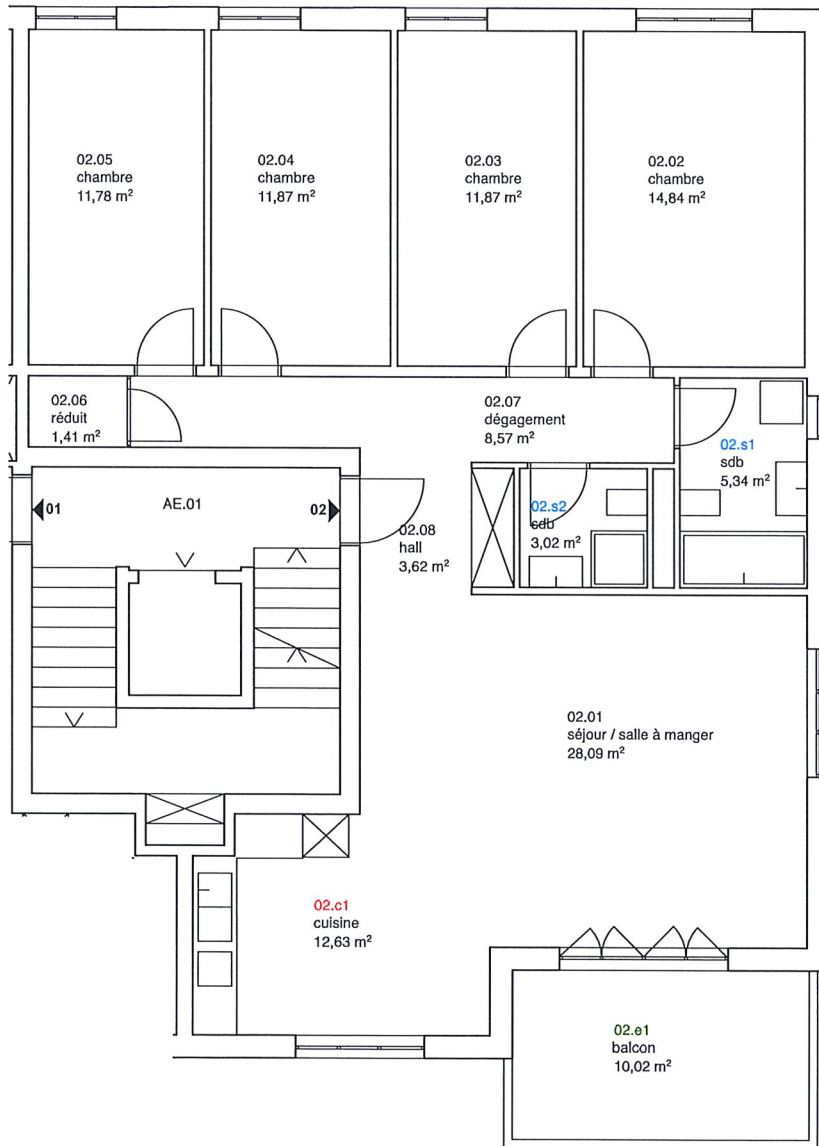

Saphir n°7 | étage 4

Saphir n°7 | étage 4 | appartement 2

SAP.0007.04.02

5,5 pièces

surface utile 111.63m²

surface extérieure 10.02 m²

Immeuble Saphir

Rue St. Symphorien 7 - 9
1920 Martigny

1:100