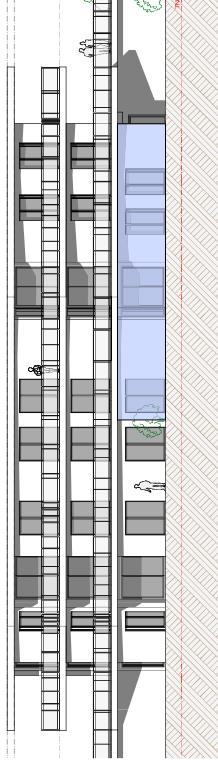

RESIDENCES "LES CYCLADES" / IMMEUBLE "B"
PARCELLE N° 3637 / SAILLON
REZ-DE-CHAUSSEE / APPARTEMENT N° 001

Echelles 1/100^{ème} - 1/300^{ème}
 Le 18.08.2022 SF

Echelle 1/300^{ème}

SUD-EST

NORD-EST

RESIDENCES "LES CYCLADES" / IMMEUBLE "B"
PARCELLE N° 3637 / SAILLON
REZ-DE-CHAUSSEE / APPARTEMENT N° 002

Echelles 1/100^{ème} - 1/300^{ème}
 Le 18.08.2022 SF

REZ-DE-CHAUSSEE
 Echelle 1/100^{ème}

Echelle 1/300^{ème}

SUD-EST

SUD-OUEST