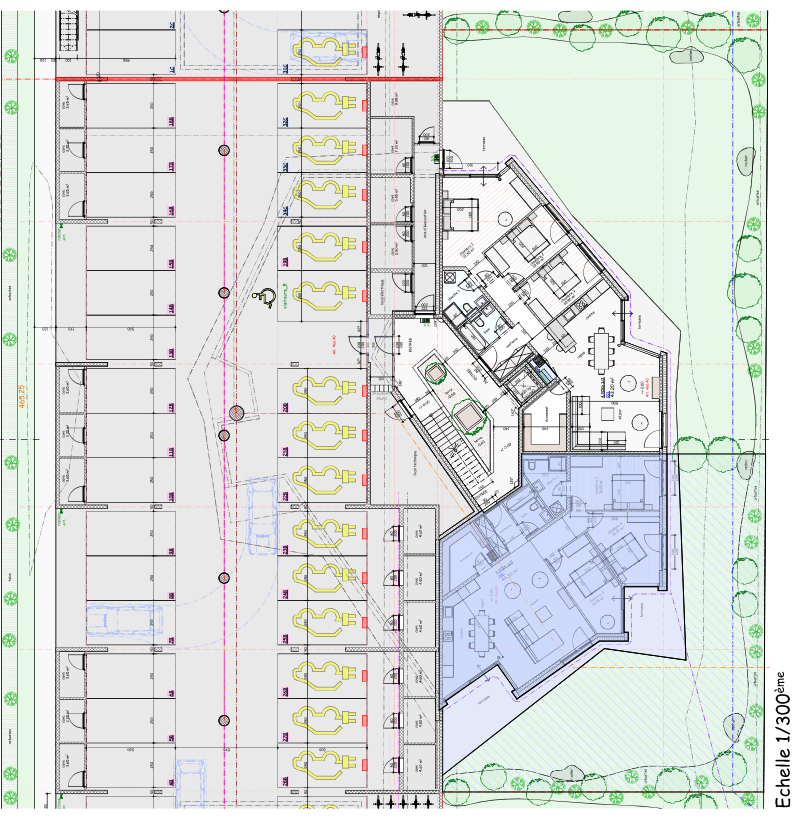

RESIDENCES "LES CYCLADES" / IMMEUBLE "B"
PARCELLE N° 3637 / SAILLON
REZ-DE-CHAUSSEE / APPARTEMENT N° 001

Echelles 1/100^{ème} - 1/300^{ème}
 Le 18.08.2022 SF

Echelle 1/300^{ème}

SUD-EST

NORD-EST

RESIDENCES "LES CYCLADES" / IMMEUBLE "B"
PARCELLE N° 3637 / SAILLON
REZ-DE-CHAUSSEE / APPARTEMENT N° 002

Echelles 1/100^{ème} - 1/300^{ème}
 Le 18.08.2022 SF

REZ-DE-CHAUSSEE
 Echelle 1/100^{ème}

Echelle 1/300^{ème}

SUD-EST

SUD-OUEST