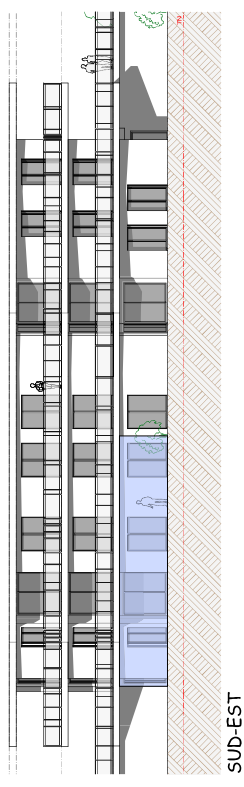

RESIDENCES "LES CYCLADES" / IMMEUBLE "B"
PARCELLE N° 3637 / SAILLON
REZ-DE-CHAUSSEE / APPARTEMENT N° 001

Echelles 1/100^{ème} - 1/300^{ème}
 Le 18.08.2022 SF

Echelle 1/300^{ème}

SUD-EST

NORD-EST

RESIDENCES "LES CYCLADES" / IMMEUBLE "B"
PARCELLE N° 3637 / SAILLON
REZ-DE-CHAUSSEE / APPARTEMENT N° 002

Echelles 1/100^{ème} - 1/300^{ème}
 Le 18.08.2022 SF

REZ-DE-CHAUSSEE
 Echelle 1/100^{ème}

Echelle 1/300^{ème}

SUD-EST

SUD-OUEST