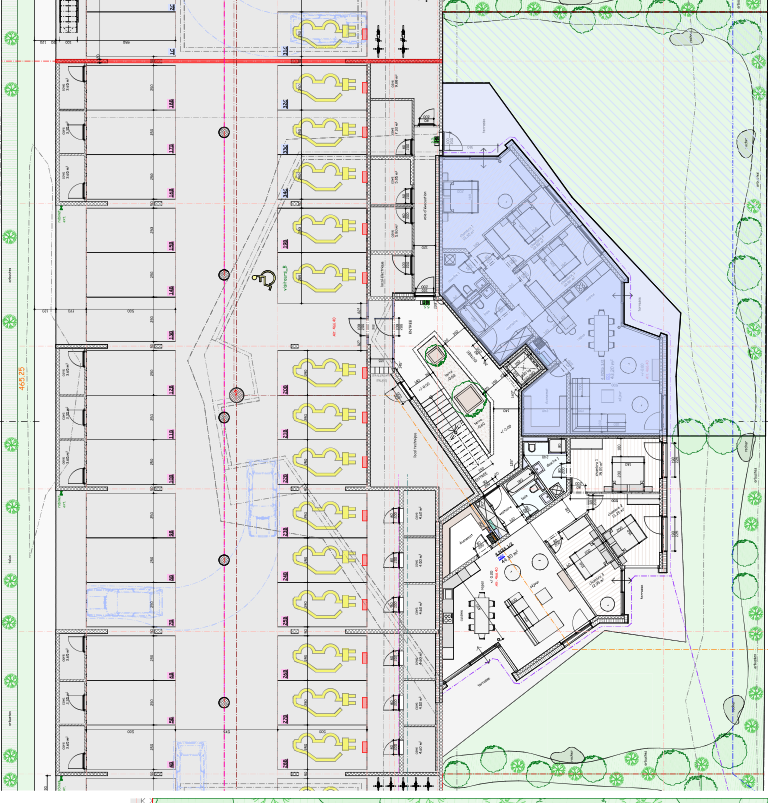

RESIDENCES "LES CYCLADES" / IMMEUBLE "B"
PARCELLE N° 3637 / SAILLON
REZ-DE-CHAUSSEE / APPARTEMENT N° 001

Echelles 1/100^{ème} - 1/300^{ème}
 Le 18.08.2022 SF

Echelle 1/300^{ème}

SUD-EST

NORD-EST

RESIDENCES "LES CYCLADES" / IMMEUBLE "B"
PARCELLE N° 3637 / SAILLON
REZ-DE-CHAUSSEE / APPARTEMENT N° 002

Echelles 1/100^{ème} - 1/300^{ème}
 Le 18.08.2022 SF

REZ-DE-CHAUSSEE
 Echelle 1/100^{ème}

Echelle 1/300^{ème}

SUD-EST

SUD-OUEST