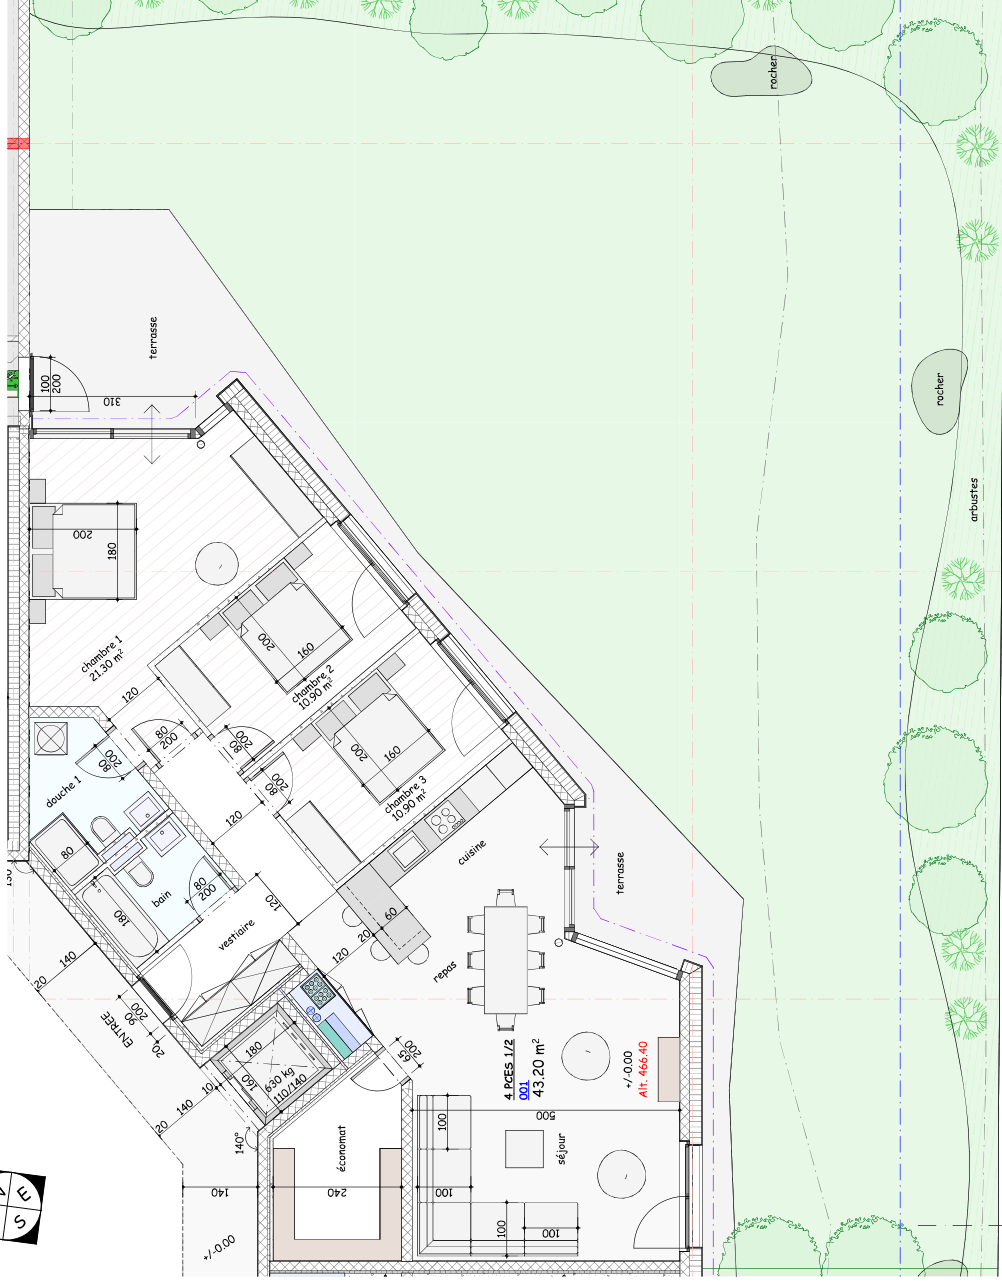

RESIDENCES "LES CYCLADES" / IMMEUBLE "B"
PARCELLE N° 3637 / SAILLON
REZ-DE-CHAUSSEE / APPARTEMENT N° 001

Echelles 1/100^{ème} - 1/300^{ème}
 Le 18.08.2022 SF

Echelle 1/300^{ème}

SUD-EST

NORD-EST

RESIDENCES "LES CYCLADES" / IMMEUBLE "B"
PARCELLE N° 3637 / SAILLON
REZ-DE-CHAUSSEE / APPARTEMENT N° 002

Echelles 1/100^{ème} - 1/300^{ème}
 Le 18.08.2022 SF

REZ-DE-CHAUSSEE
 Echelle 1/100^{ème}

Echelle 1/300^{ème}

SUD-EST

SUD-OUEST