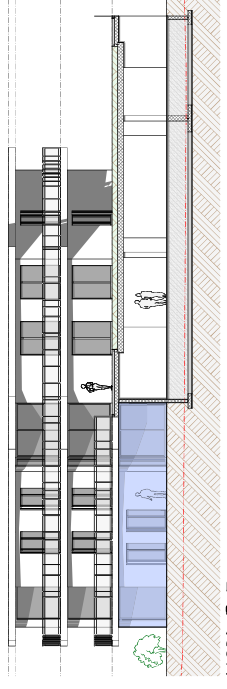

RESIDENCES "LES CYCLADES" / IMMEUBLE "B"
PARCELLE N° 3637 / SAILLON
REZ-DE-CHAUSSEE / APPARTEMENT N° 001

Echelles 1/100^{ème} - 1/300^{ème}
 Le 18.08.2022 SF

Echelle 1/300^{ème}

SUD-EST

NORD-EST

RESIDENCES "LES CYCLADES" / IMMEUBLE "B"
PARCELLE N° 3637 / SAILLON
REZ-DE-CHAUSSEE / APPARTEMENT N° 002

Echelles 1/100^{ème} - 1/300^{ème}
 Le 18.08.2022 SF

REZ-DE-CHAUSSEE
 Echelle 1/100^{ème}

Echelle 1/300^{ème}

SUD-EST

SUD-OUEST