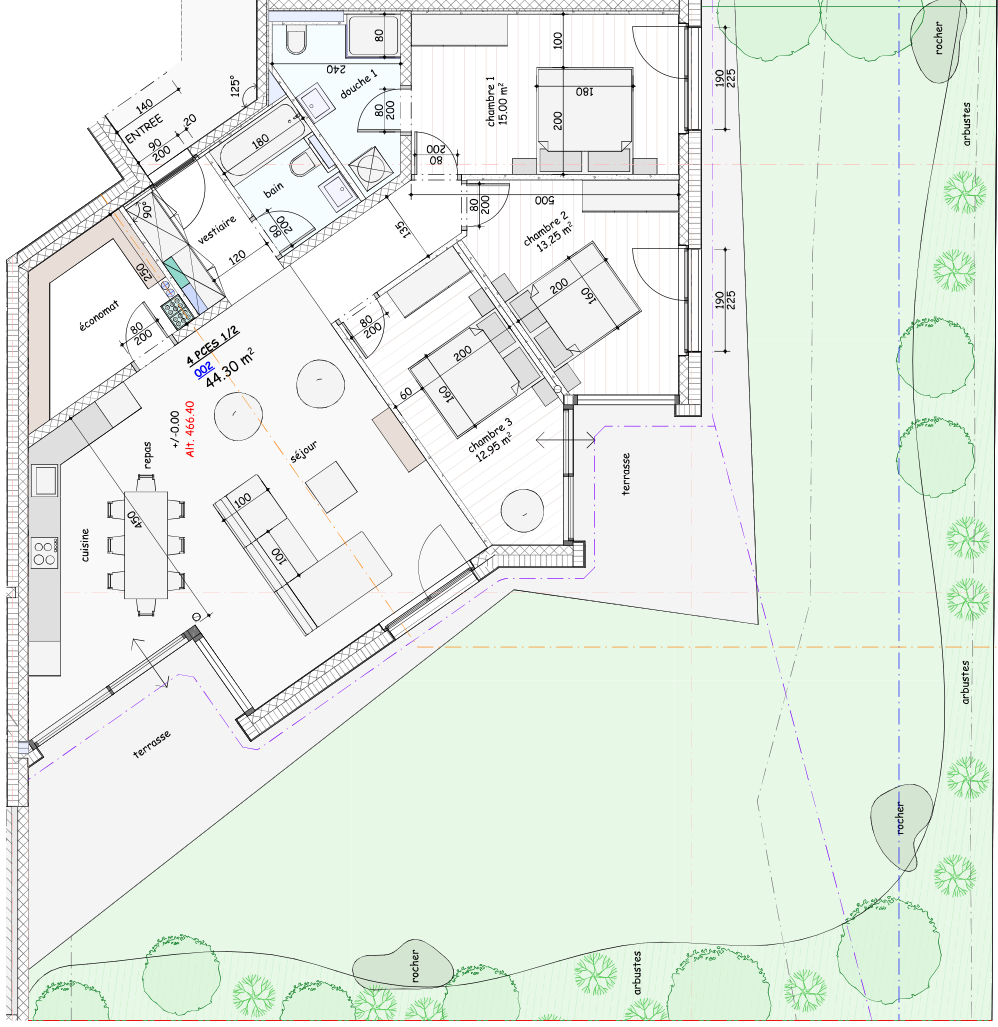

RESIDENCES "LES CYCLADES" / IMMEUBLE "B"
PARCELLE N° 3637 / SAILLON
REZ-DE-CHAUSSEE / APPARTEMENT N° 001

Echelles 1/100^{ème} - 1/300^{ème}
 Le 18.08.2022 SF

Echelle 1/300^{ème}

SUD-EST

NORD-EST

RESIDENCES "LES CYCLADES" / IMMEUBLE "B"
PARCELLE N° 3637 / SAILLON
REZ-DE-CHAUSSEE / APPARTEMENT N° 002

Echelles 1/100^{ème} - 1/300^{ème}
 Le 18.08.2022 SF

REZ-DE-CHAUSSEE
 Echelle 1/100^{ème}

Echelle 1/300^{ème}

SUD-EST

SUD-OUEST