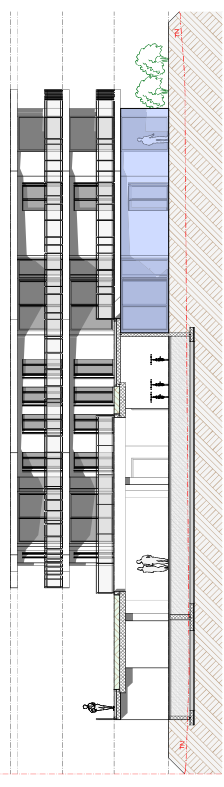

RESIDENCES "LES CYCLADES" / IMMEUBLE "B"
PARCELLE N° 3637 / SAILLON
REZ-DE-CHAUSSEE / APPARTEMENT N° 001

Echelles 1/100^{ème} - 1/300^{ème}
 Le 18.08.2022 SF

Echelle 1/300^{ème}

SUD-EST

NORD-EST

RESIDENCES "LES CYCLADES" / IMMEUBLE "B"
PARCELLE N° 3637 / SAILLON
REZ-DE-CHAUSSEE / APPARTEMENT N° 002

Echelles 1/100^{ème} - 1/300^{ème}
 Le 18.08.2022 SF

REZ-DE-CHAUSSEE
 Echelle 1/100^{ème}

Echelle 1/300^{ème}

SUD-EST

SUD-OUEST