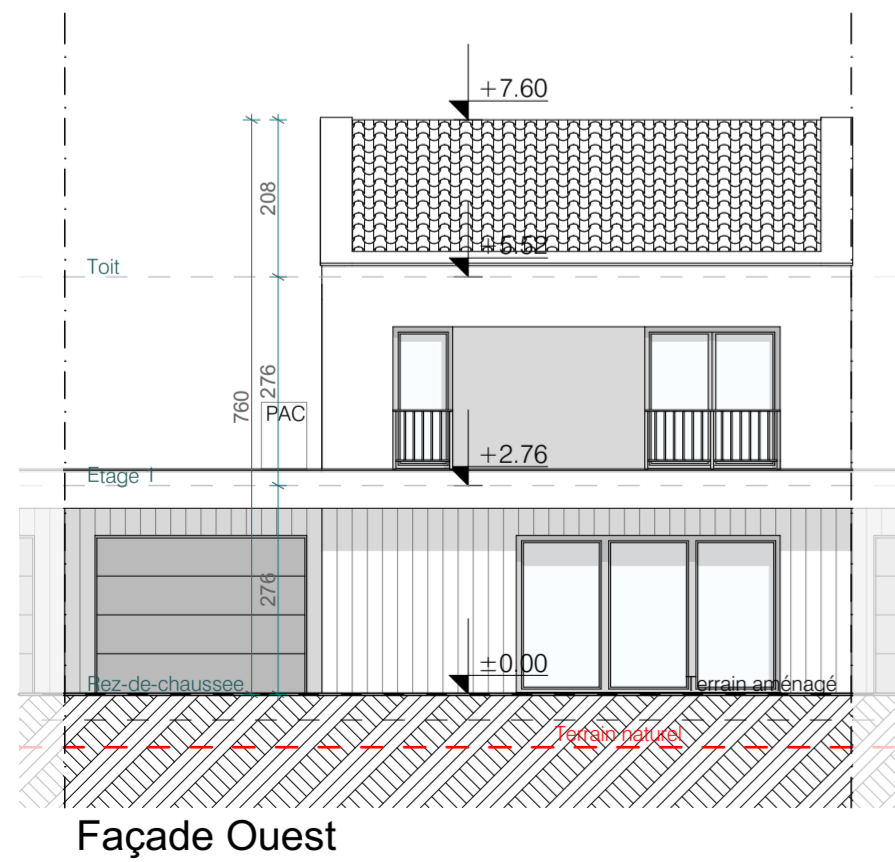

Construction d'une villa contiguë N°13 (triple) avec garage
Rue des Ilettes, 1905 Dorenaz

Propriétaire : pP
Architecte :

Maison 13 ENQ 13 Ech : 1:100 Version du : 10.04.2025

Maitre de l'ouvrage : VB CREATION SA, Rue des Colombes 11, 1868 Collombey

VB CREATION SA
Succursale :
Rue des Colombes 11
1868 Collombey
Tél. : +41(0)24 471 52 70
info@vbcreation.ch

Parcelle n° 252
Dates de modifications :
Créée: 19.03.2024
Dessiné par : cz

SBP 167.20 m²
4.5 pieces