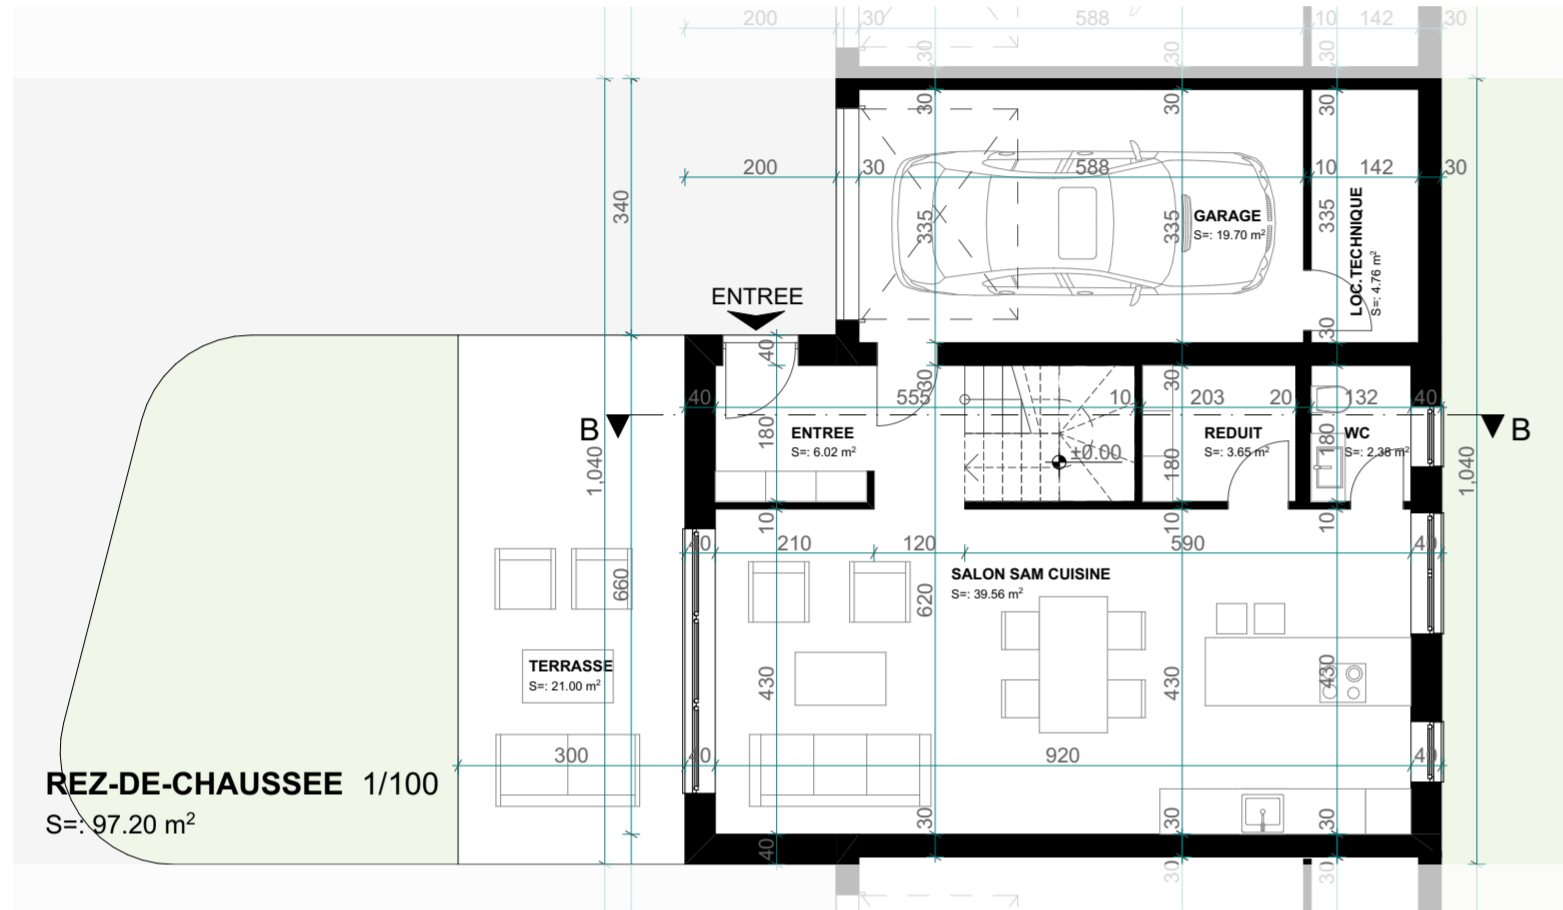

Construction d'une villa contiguë N°13 (triple) avec garage
Rue des Ilettes, 1905 Dorenaz

Propriétaire : pP
Architecte :

Maison 13 ENQ 13 Ech : 1:100 Version du : 10.04.2025

Maitre de l'ouvrage : VB CREATION SA, Rue des Colombes 11, 1868 Collombey

VB CREATION SA
Succursale :
Rue des Colombes 11
1868 Collombey
Tél. : +41(0)24 471 52 70
info@vbcreation.ch

Parcelle n° 252
Dates de modifications :
Créée: 19.03.2024
Dessiné par : cz

SBP 167.20 m²
4.5 pieces