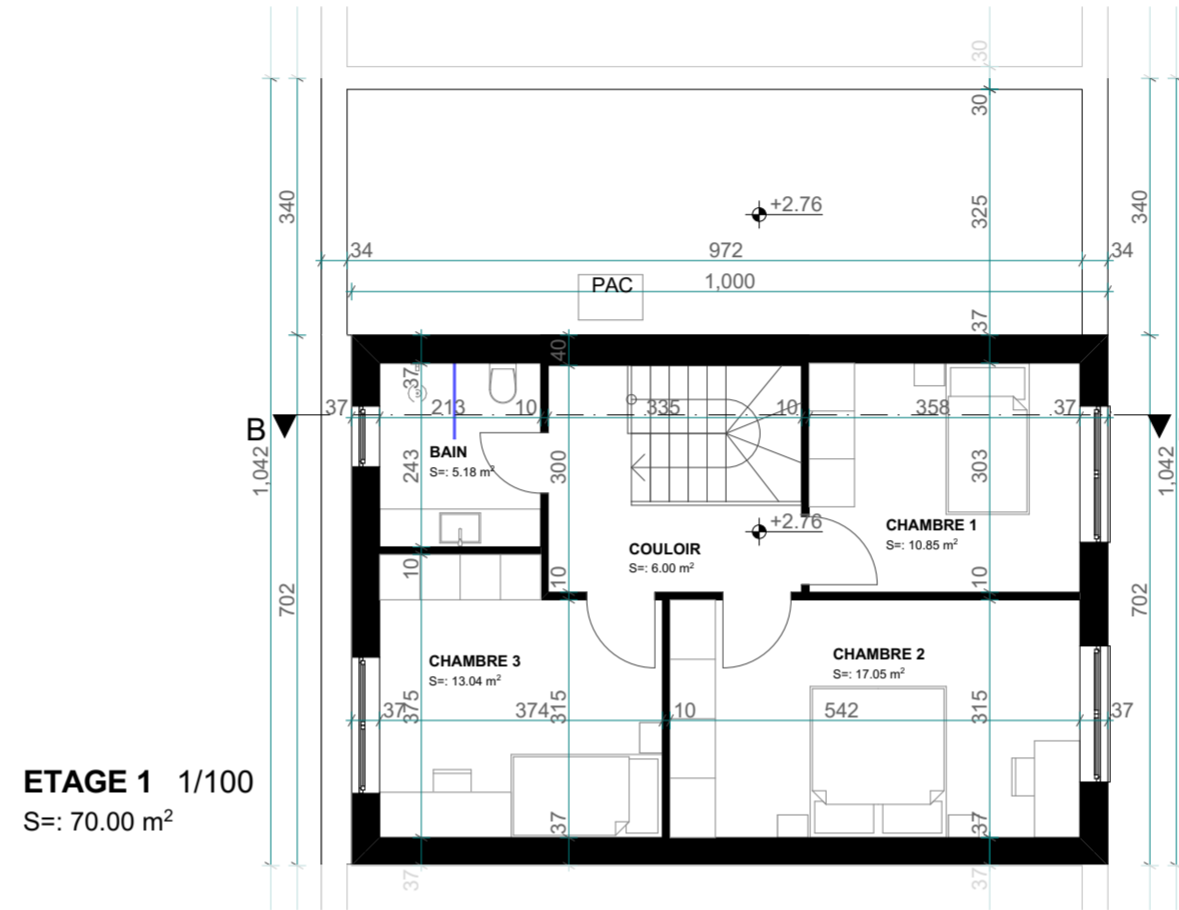

Construction d'une villa contiguë N°13 (triple) avec garage
Rue des Ilettes, 1905 Dorenaz

Propriétaire : pP
Architecte :

Maison 13 ENQ 13 Ech : 1:100 Version du : 10.04.2025

Maitre de l'ouvrage : VB CREATION SA, Rue des Colombes 11, 1868 Collombey

VB CREATION SA
Succursale :
Rue des Colombes 11
1868 Collombey
Tél. : +41(0)24 471 52 70
info@vbcreation.ch

Parcelle n° 252
Dates de modifications :
Créée: 19.03.2024
Dessiné par : cz

SBP 167.20 m²
4.5 pieces