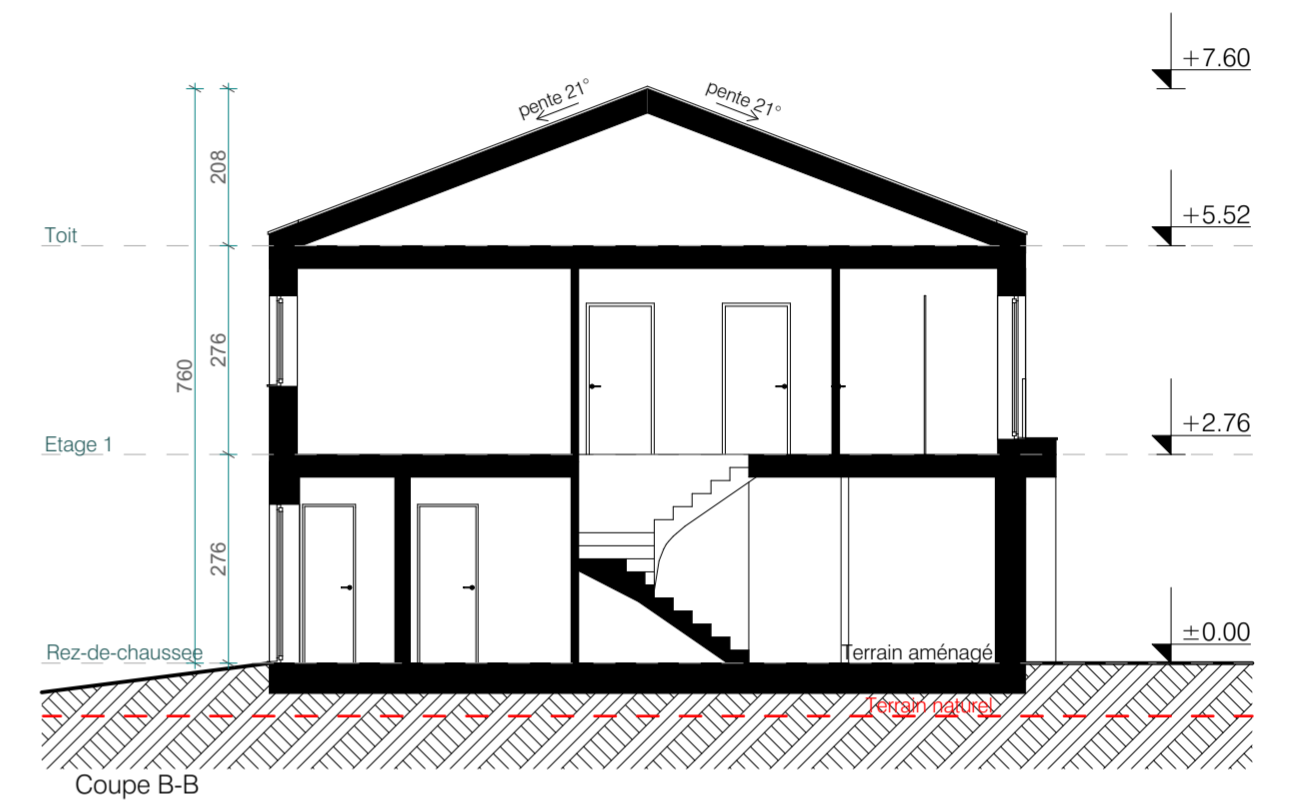

Construction d'une villa contiguë N°13 (triple) avec garage
Rue des Ilettes, 1905 Dorenaz

Propriétaire : pP
Architecte :

Maison 13 ENQ 13 Ech : 1:100 Version du : 10.04.2025

Maitre de l'ouvrage : VB CREATION SA, Rue des Colombes 11, 1868 Collombey

VB CREATION SA
Succursale :
Rue des Colombes 11
1868 Collombey
Tél. : +41(0)24 471 52 70
info@vbcreation.ch

Parcelle n° 252
Dates de modifications :
Créée: 19.03.2024
Dessiné par : cz

SBP 167.20 m²
4.5 pieces