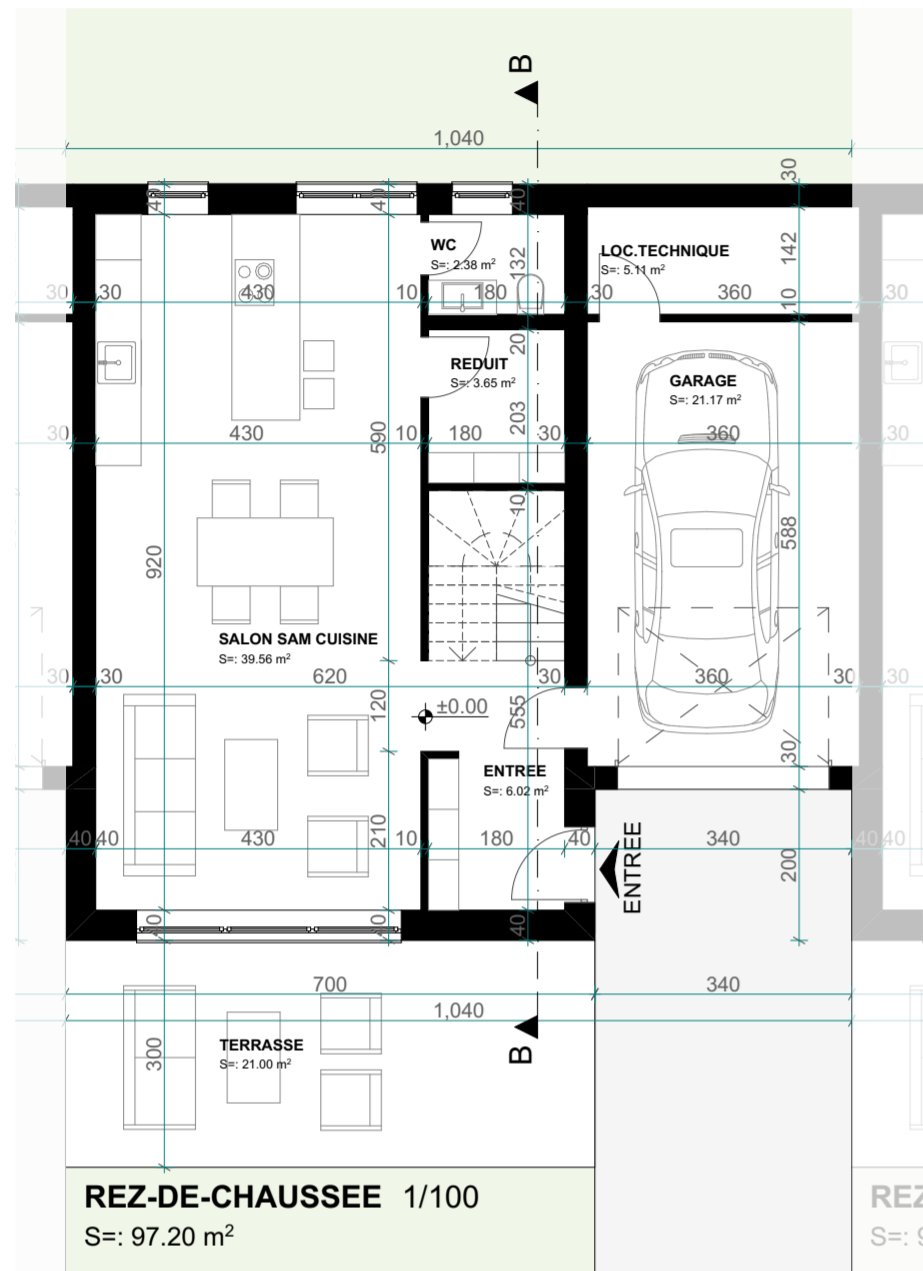

Construction d'une villa contiguë N°5 (triple) avec garage
Rue des Ilettes, 1905 Dorenaz

Maison 05 ENQ 05 Ech : 1:100 Version du : 10.04.2025

Maitre de l'ouvrage : VB CREATION SA, Rue des Colombes 11, 1868 Collombey

SBP 167.20 m²
 4.5 pieces