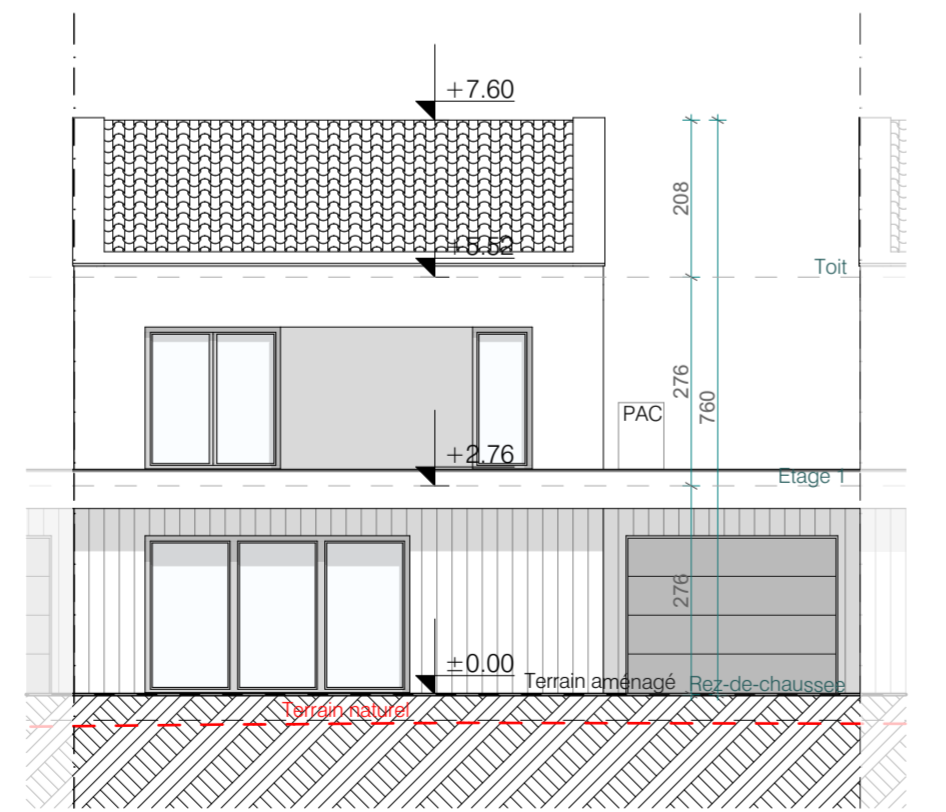

Construction d'une villa contiguë N°5 (triple) avec garage
Rue des Ilettes, 1905 Dorenaz

Maison 05 ENQ 05 Ech : 1:100 Version du : 10.04.2025

Maitre de l'ouvrage : VB CREATION SA, Rue des Colombes 11, 1868 Collombey

SBP 167.20 m²
 4.5 pieces