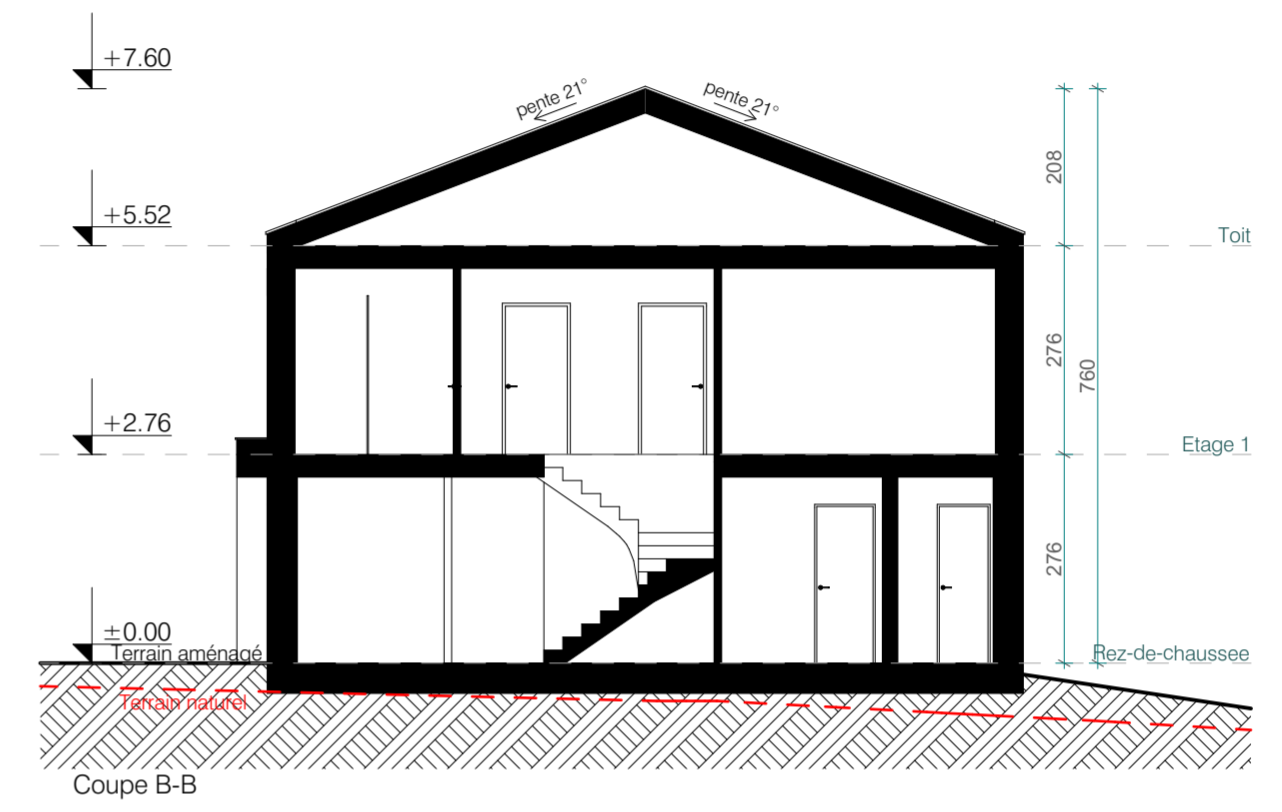

Construction d'une villa contiguë N°5 (triple) avec garage
Rue des Ilettes, 1905 Dorenaz

Maison 05 ENQ 05 Ech : 1:100 Version du : 10.04.2025

Maitre de l'ouvrage : VB CREATION SA, Rue des Colombes 11, 1868 Collombey

SBP 167.20 m²
 4.5 pieces