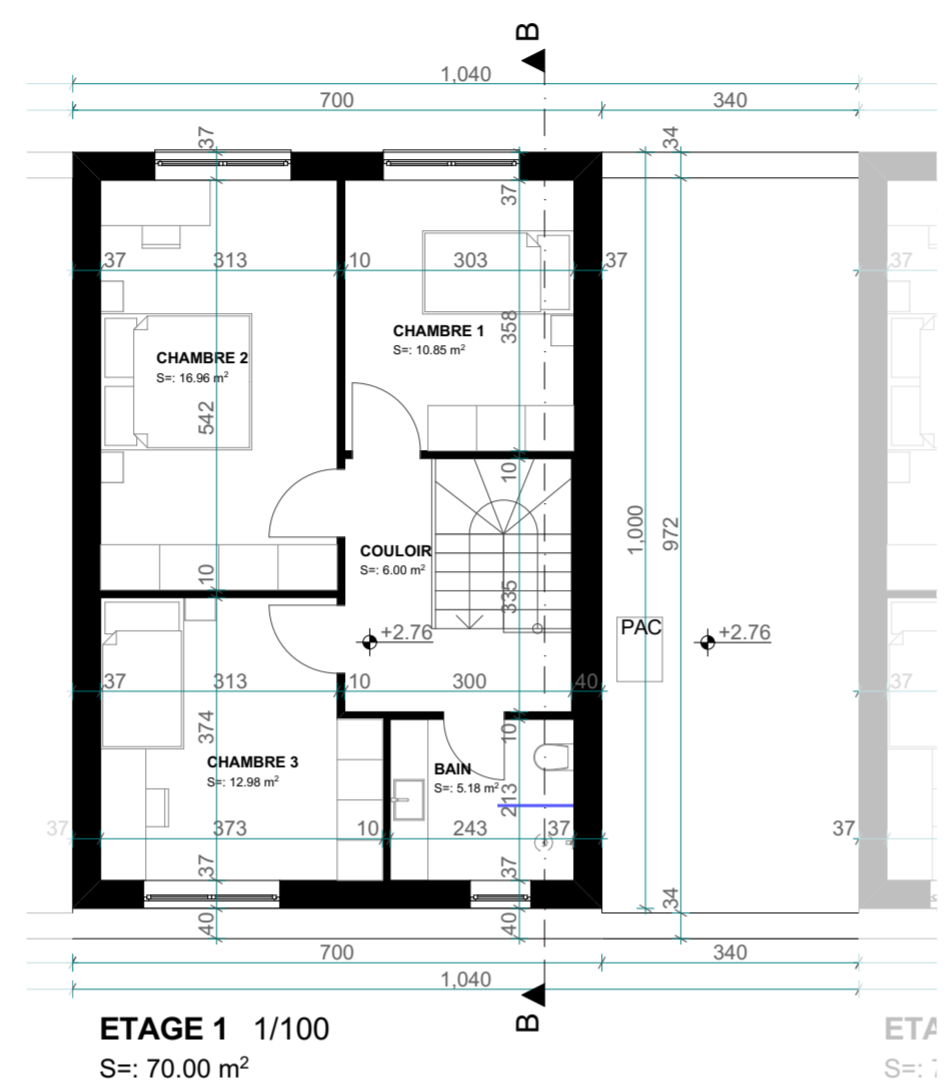

Construction d'une villa contiguë N°5 (triple) avec garage
Rue des Ilettes, 1905 Dorenaz

Maison 05 ENQ 05 Ech : 1:100 Version du : 10.04.2025

Maitre de l'ouvrage : VB CREATION SA, Rue des Colombes 11, 1868 Collombey

SBP 167.20 m²
 4.5 pieces