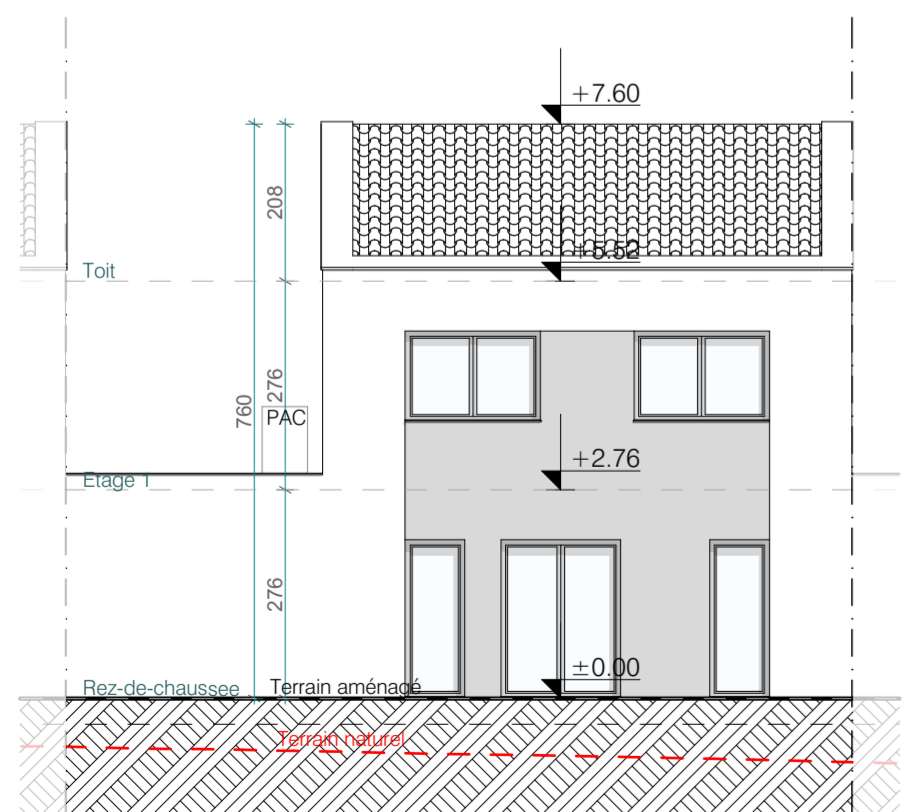

Construction d'une villa contiguë N°5 (triple) avec garage
Rue des Ilettes, 1905 Dorenaz

Maison 05 ENQ 05 Ech : 1:100 Version du : 10.04.2025

Maitre de l'ouvrage : VB CREATION SA, Rue des Colombes 11, 1868 Collombey

SBP 167.20 m²
 4.5 pieces