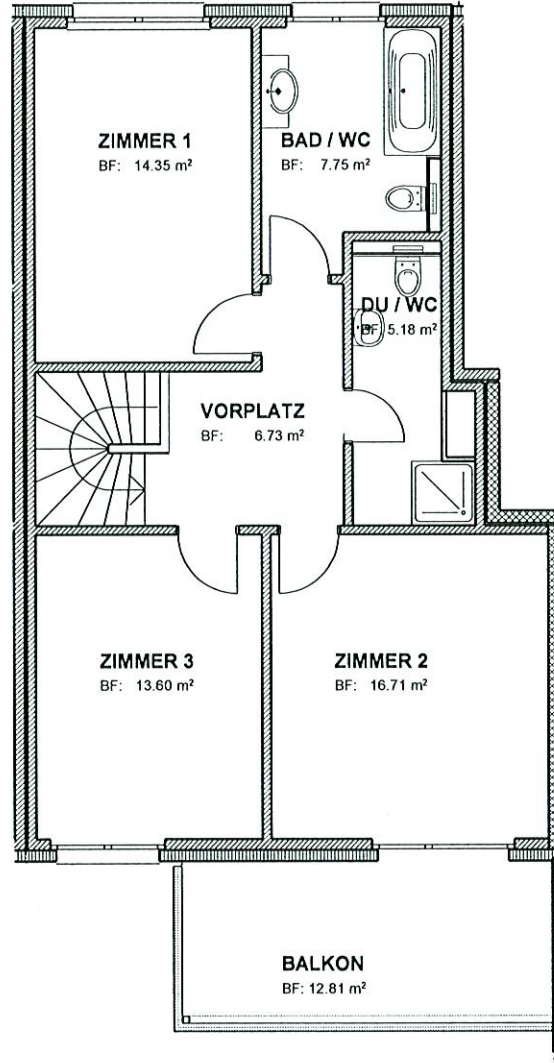

ERDGESCHOSS

1. OBERGESCHOSS

TYP 4  
 4 1/2 ZI-WHG MAISONETTE 136 m<sup>2</sup> NWF  
 ÜBERBAUUNG UNTERFELD, STEIN