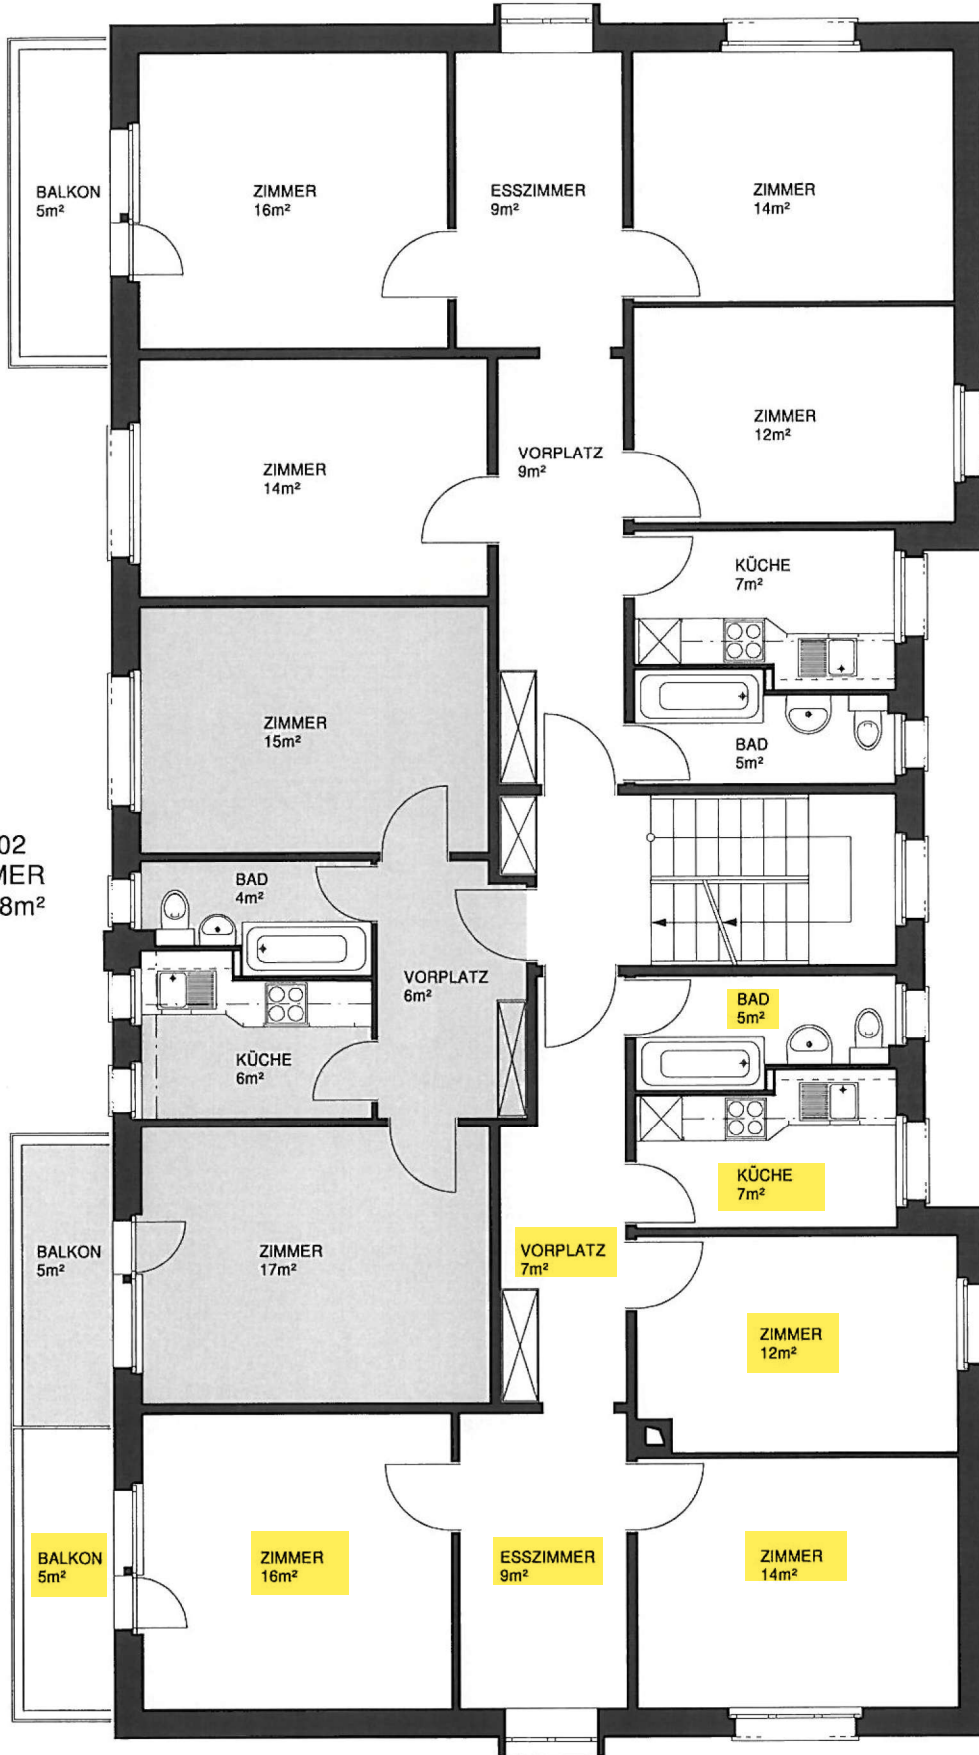

PARKWEG 1, 4450 SISSACH  
1. OBERGESCHOSS

W1.0101  
4 ZIMMER  
ca. 86m<sup>2</sup>

W1.0102  
2 ZIMMER  
ca. 48m<sup>2</sup>

W1.0103  
3 ZIMMER  
ca. 70m<sup>2</sup>

Masstab

Adimmo  
betreut, analysiert  
und managt  
Liegenchaften.