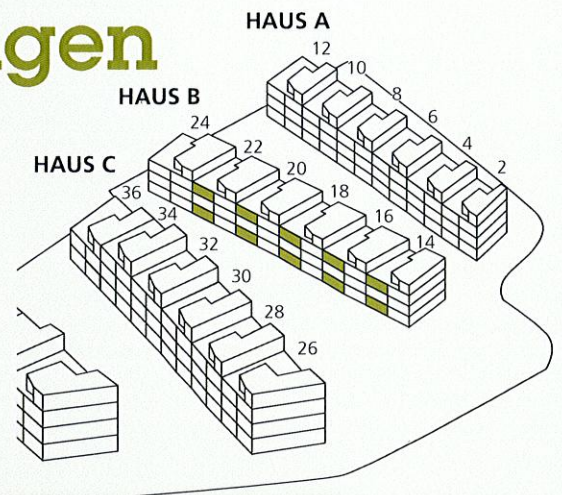

4¹/₂-zimmer-wohnungen

im Haus 14: 14.102/14.302 (1. + 3. Obergeschoss)

im Haus 16: 16.102/16.302 (1. + 3. Obergeschoss)

im Haus 18: 18.102/18.302 (1. + 3. Obergeschoss)

im Haus 20: 20.102/20.302 (1. + 3. Obergeschoss)

im Haus 22: 22.102/22.302 (1. + 3. Obergeschoss)

Wohnfläche	~ 109 m ²
1. OG Sitzplatz	~ 20 m ²
3. OG Loggia	~ 20 m ²
Keller in EG	