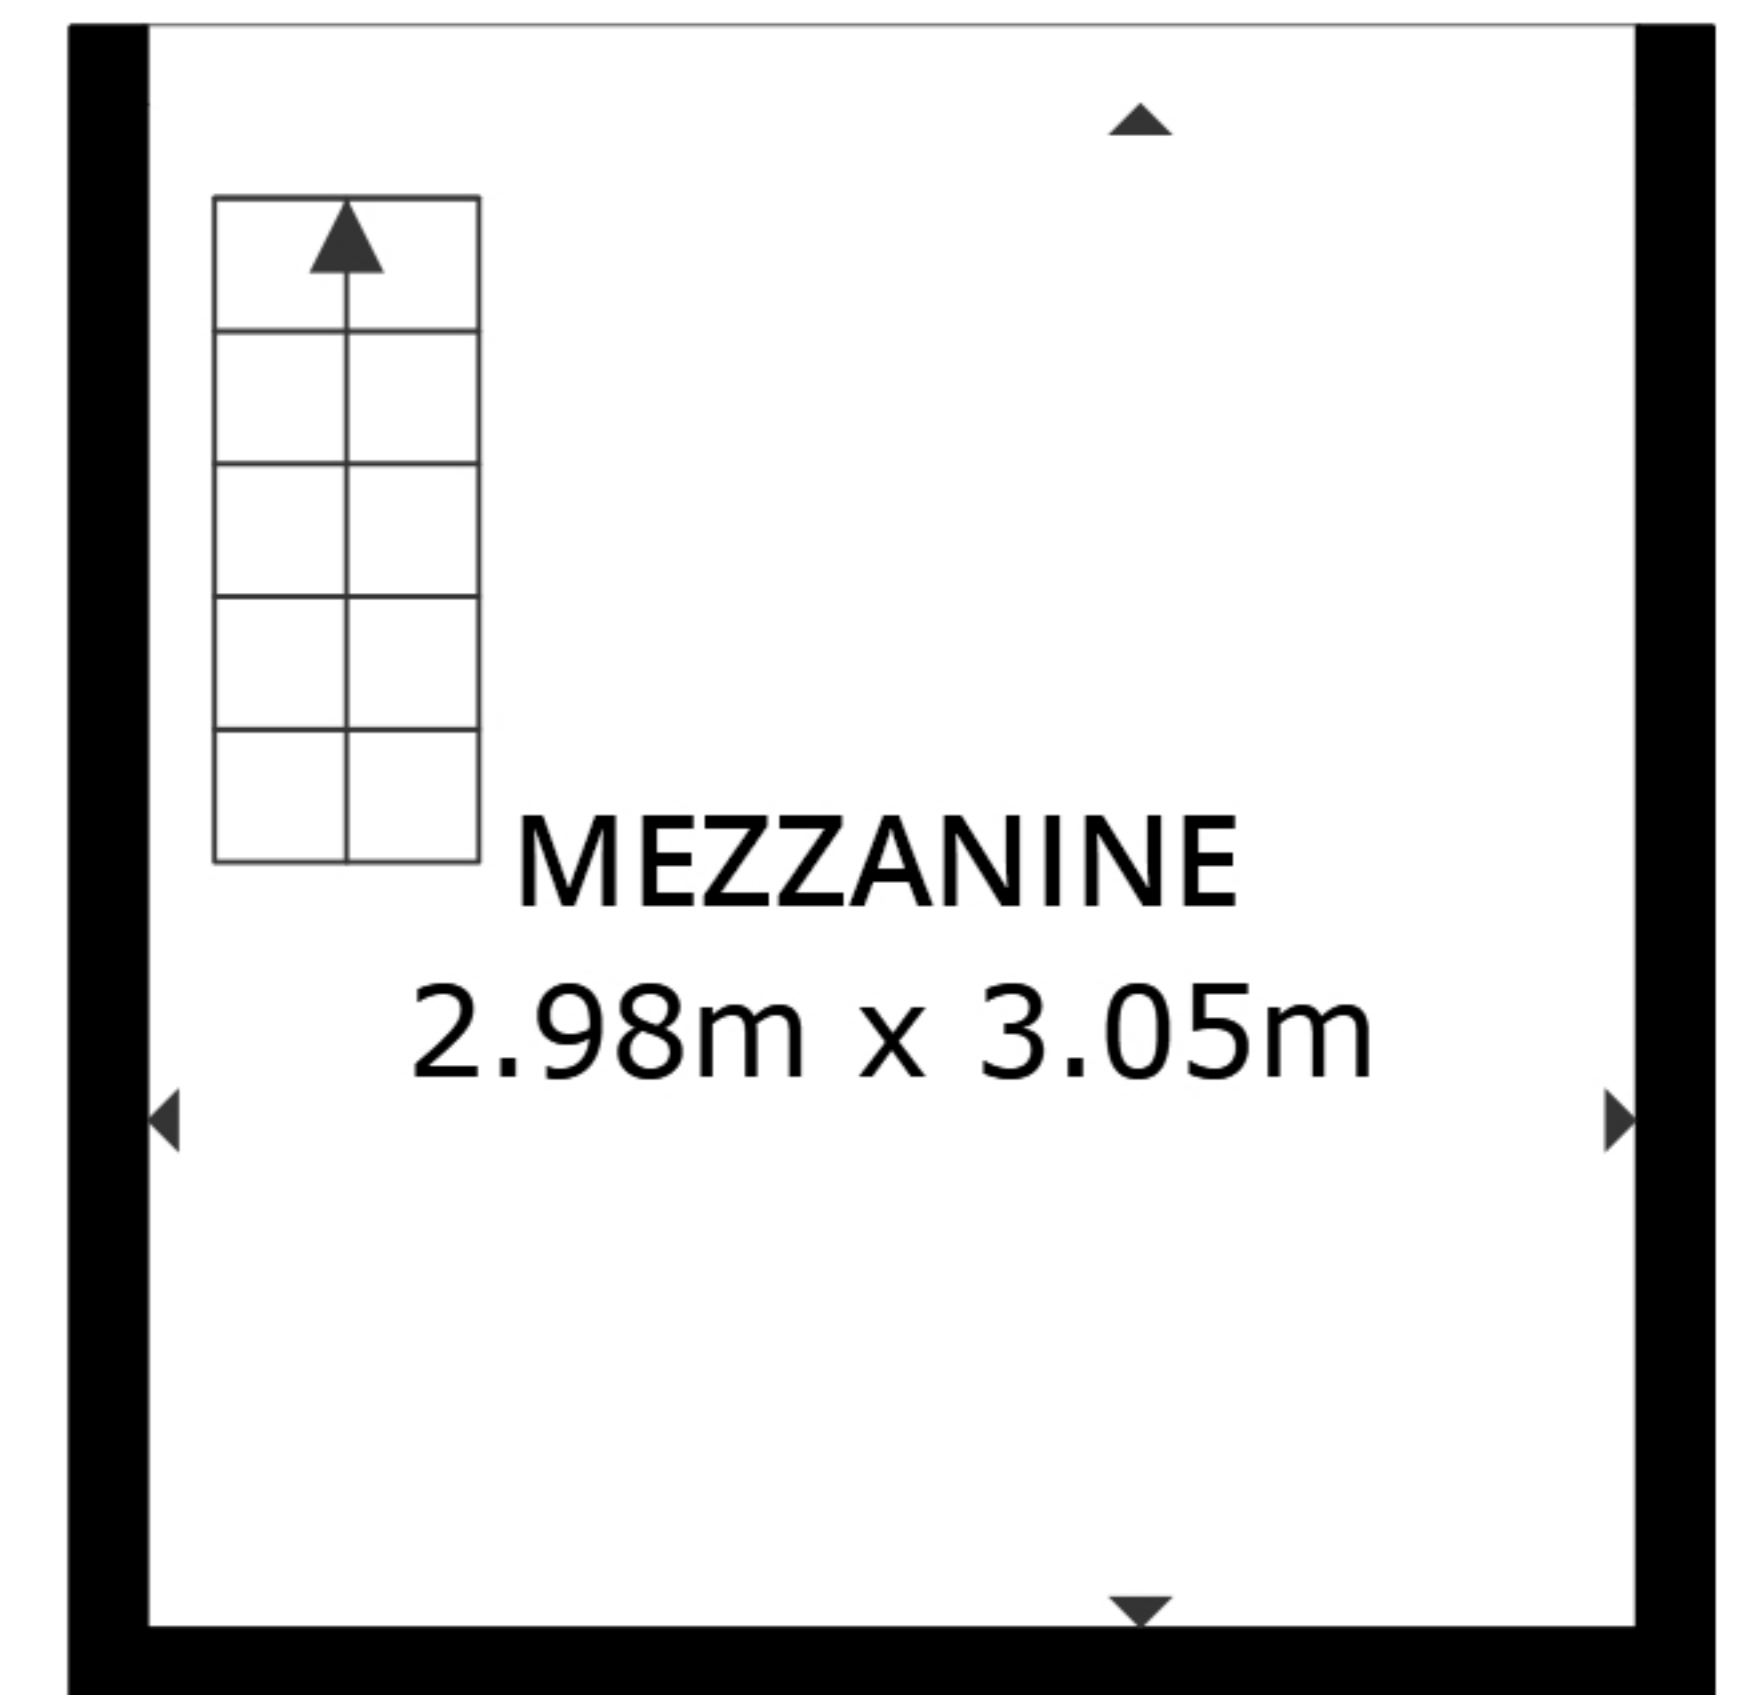

ÉTAGE 1

ÉTAGE 2

SURFACE INTERIEURE NETTE  
ÉTAGE 1 : 75.8 m<sup>2</sup> ÉTAGE 2 : 9.1 m<sup>2</sup>  
SURFACE TOTALE : 84.9 m<sup>2</sup>

Données fournies sans garantie / Document sans valeur contractuelle