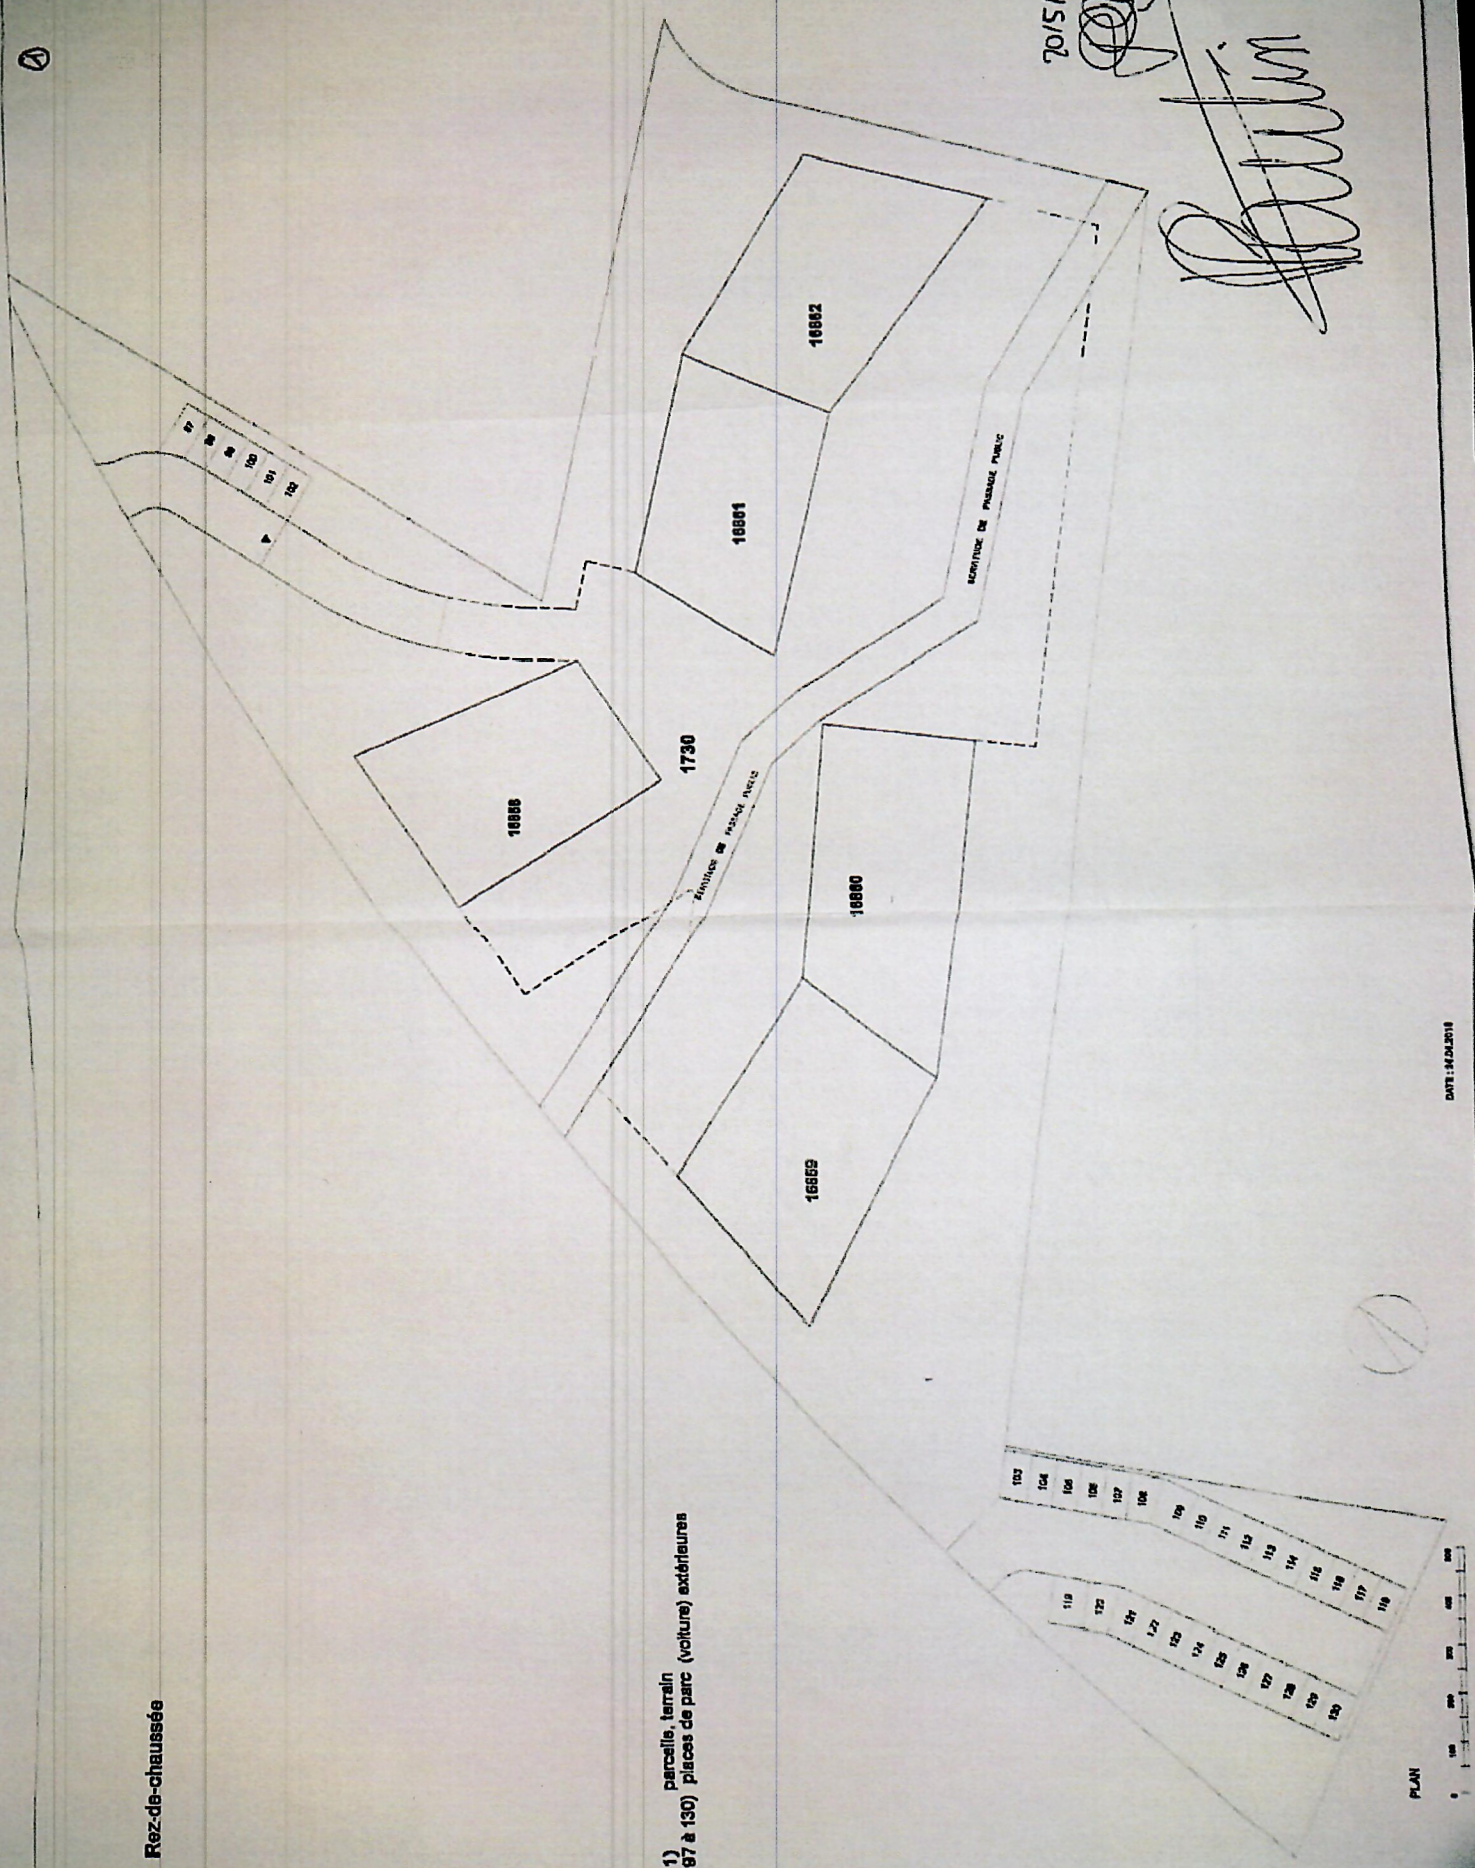

RESIDENCE LES TULIPES
GRAND-CHAMPSEC, SION

Maître d'Ouvrage: Loreto1 Trading Sion SA
Adresse: Route de Chippis_Sion
Label: Minergie

BAT. I - RDC - APPARTEMENT 01

1/100

Façade-champêtre
Avec aménagement des balcons uniquement

1) parcelle, terrain
140 à 171) servitudes de balcons

Handwritten signature

2015/11/15

Handwritten signature

PLAN

Rez-de-chaussée

1) parcelle, terrain
97 à 130) places de parc (voiture) extérieures

5/11/15
Boulin

DATE: 5/11/2015

Sous-sol

- 1) parcelle terrain
- 2) local technique
- 3) local électrique
- 4) local concierge
- 5 à 71) places de parc (voitures) Intérieures
- 72 à 88) places de parc (moto) Intérieures