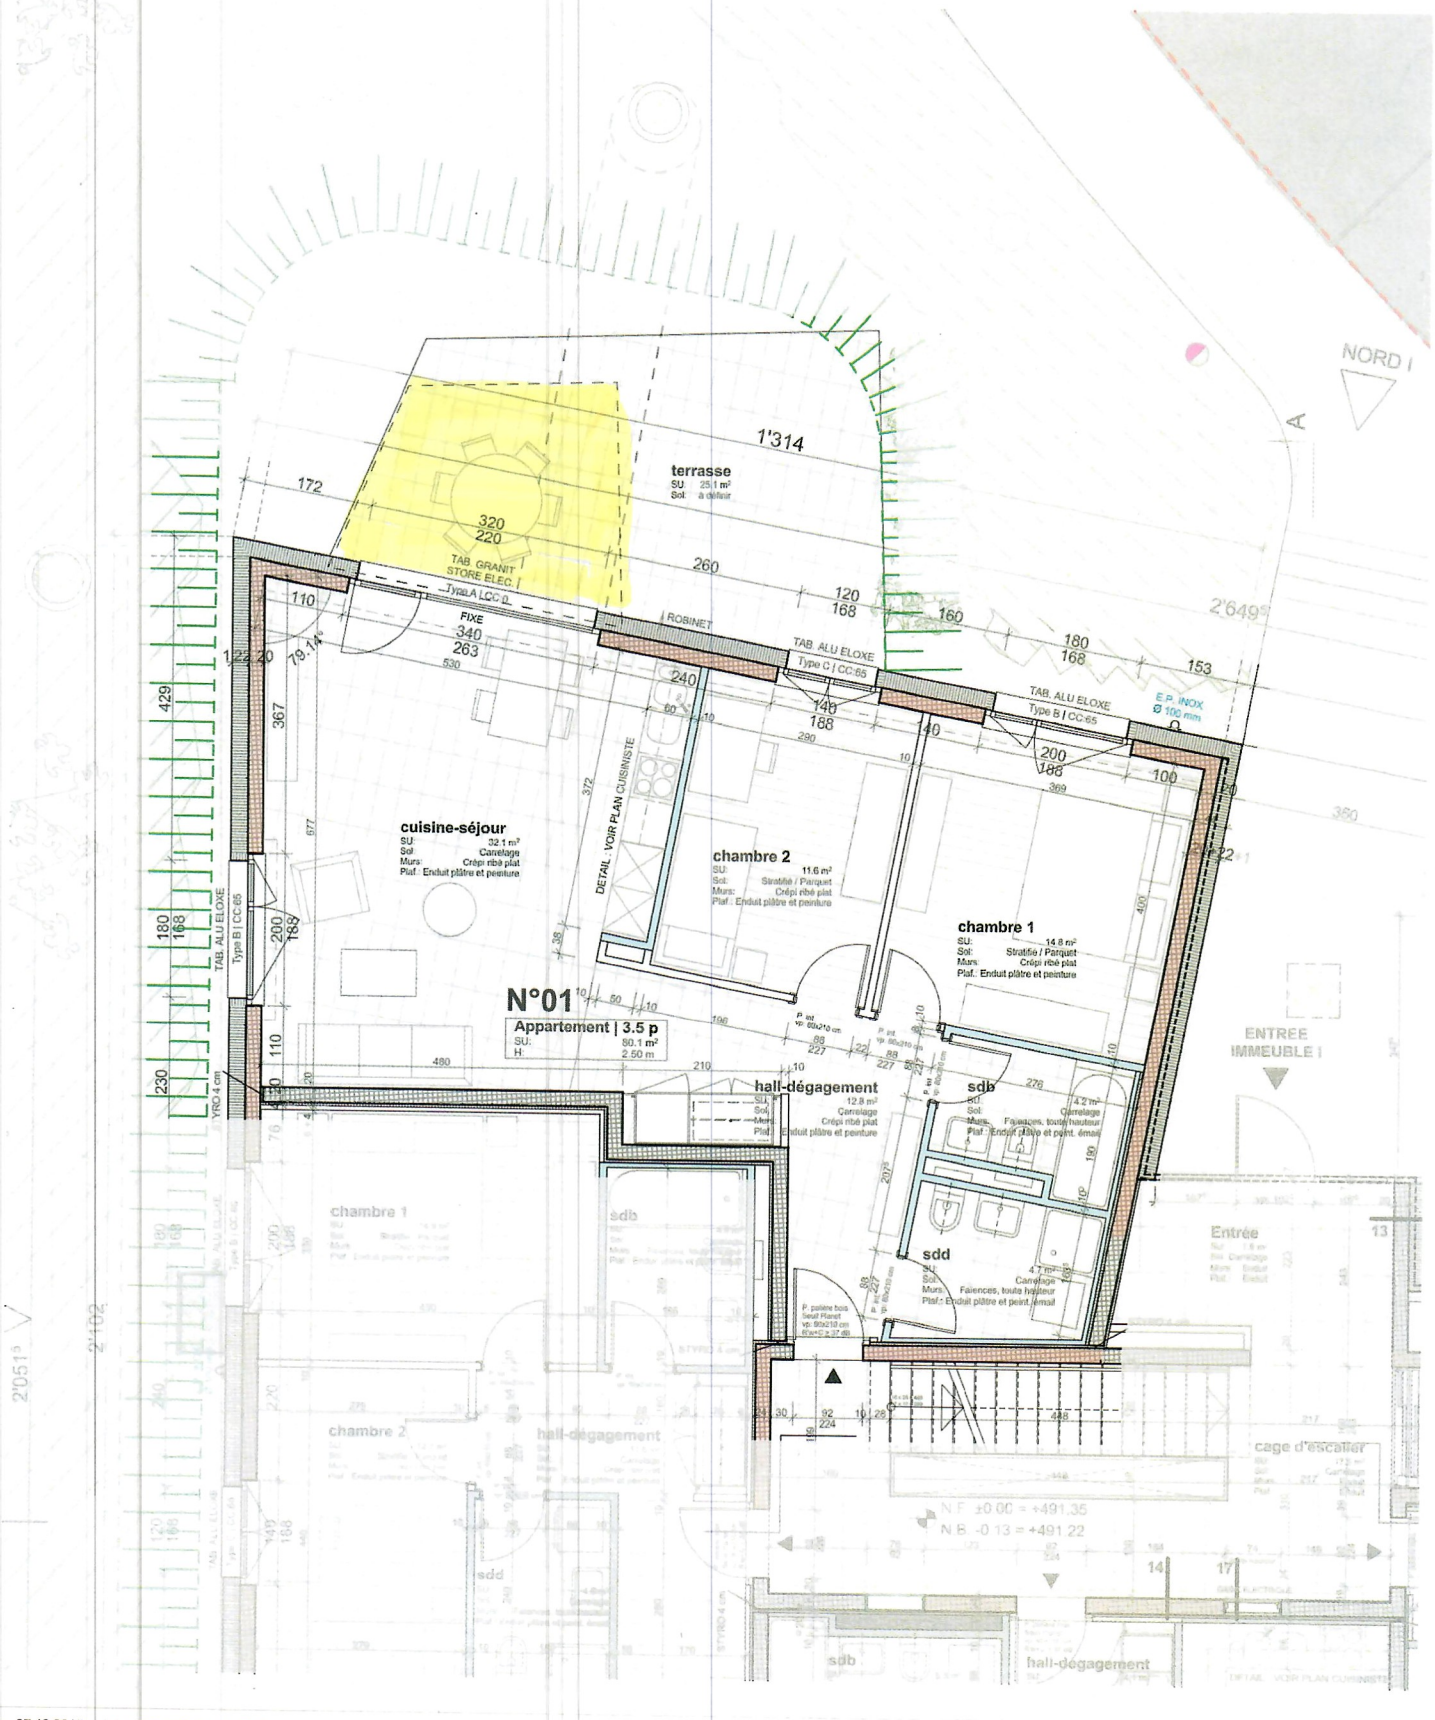

RESIDENCE LES TULIPES
GRAND-CHAMPSEC, SION

Maître d'Ouvrage: Loreto1 Trading Sion SA
Adresse: Route de Chippis_Sion
Label: Minergie

BAT. I - RDC - APPARTEMENT 01

1/100

Façade-champêtre
Avec aménagement des balcons uniquement

1) parcelle, terrain
140 à 171) servitudes de balcons

Handwritten signature

2015/11/15

Handwritten signature

PLAN

Rez-de-chaussée

1) parcelle, terrain
97 à 130) places de parc (voiture) extérieures

5/11/15
Boulin

DATE: 5/11/2015

Sous-sol

- 1) parcelle terrain
- 2) local technique
- 3) local électrique
- 4) local concierge
- 5 à 71) places de parc (voitures) Intérieures
- 72 à 88) places de parc (moto) Intérieures