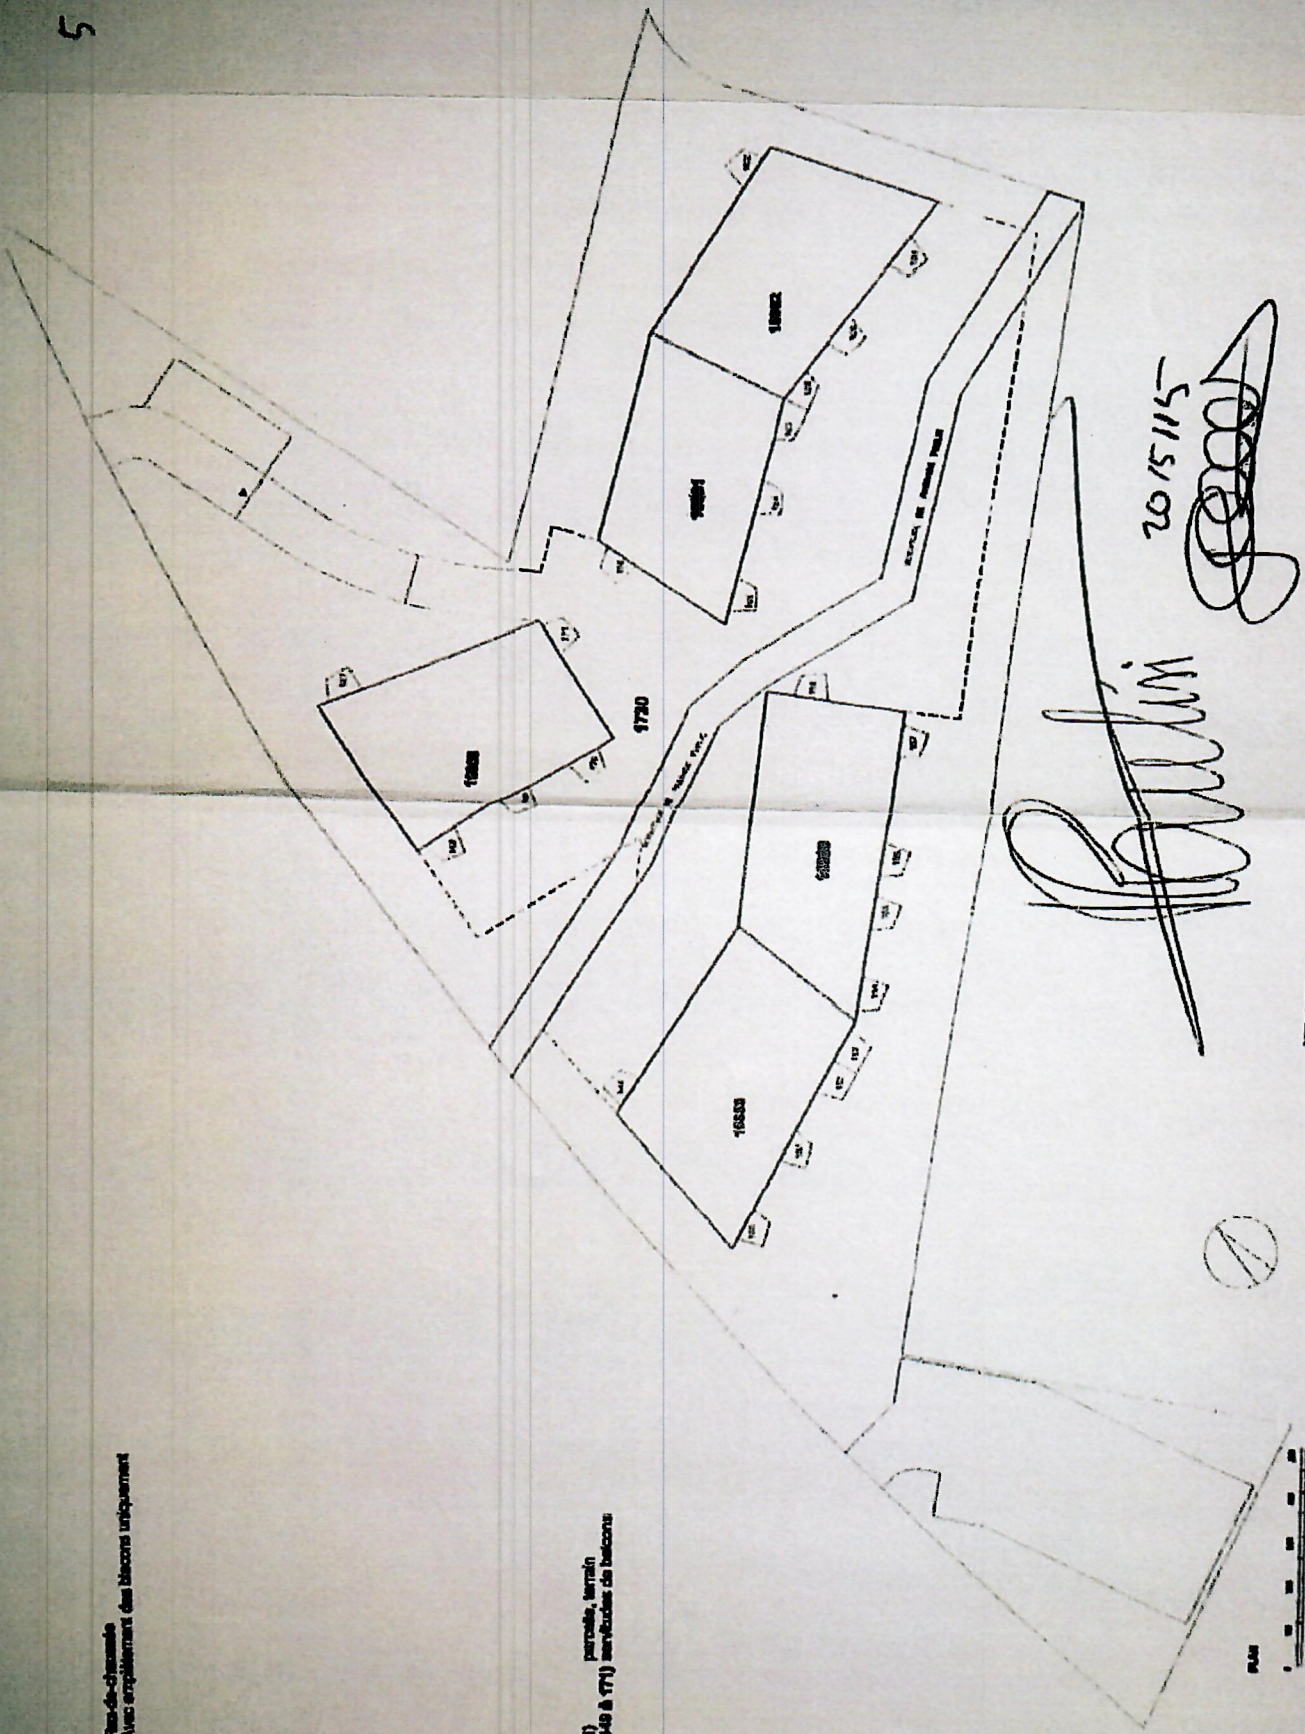

RESIDENCE LES TULIPES
GRAND-CHAMPSEC, SION

Maître d'Ouvrage: Loreto1 Trading Sion SA
Adresse: Route de Chippis_Sion
Label: Minergie

BAT. I - RDC - APPARTEMENT 01

1/100

Façade-champêtre
Avec aménagement des balcons uniquement

1) parcelle, terrain
140 à 171) servitudes de balcons

Handwritten signature

2015/11/15

Handwritten signature

PLAN

Rez-de-chaussée

1) parcelle, terrain
97 à 130) places de parc (voiture) extérieures

5/11/15
Boulin

DATE: 5/11/2015

Sous-sol

- 1) parcelle terrain
- 2) local technique
- 3) local électrique
- 4) local concierge
- 5 à 71) places de parc (voitures) Intérieures
- 72 à 88) places de parc (moto) Intérieures