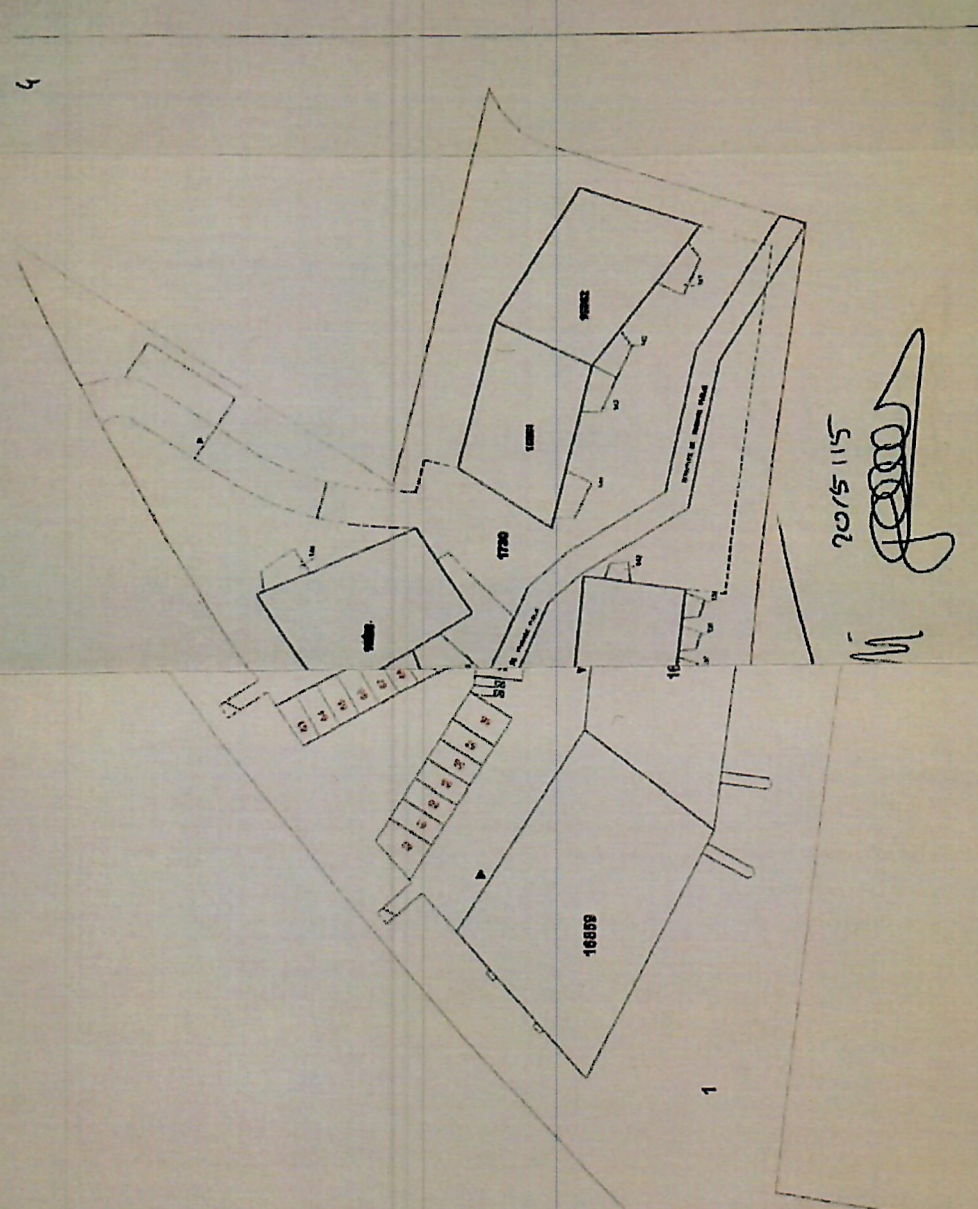

RESIDENCE LES TULIPES
GRAND-CHAMPSEC, SION

Maître d'Ouvrage: Loreto1 Trading Sion SA
Adresse: Route de Chippis_Sion
Label: Minergie

BAT. I - RDC - APPARTEMENT 01

1/100

Façade-champêtre
Avec aménagement des balcons uniquement

1) parcelle, terrain
140 à 171) servitudes de balcons

Handwritten signature

2015/11/15

Handwritten signature

PLAN

Rez-de-chaussée

1) parcelle, terrain
97 à 130) places de parc (voiture) extérieures

5/11/15
Boulin

DATE: 5/11/2015

Sous-sol

- 1) parcelle terrain
- 2) local technique
- 3) local électrique
- 4) local concierge
- 5 à 71) places de parc (voitures) Intérieures
- 72 à 88) places de parc (moto) Intérieures