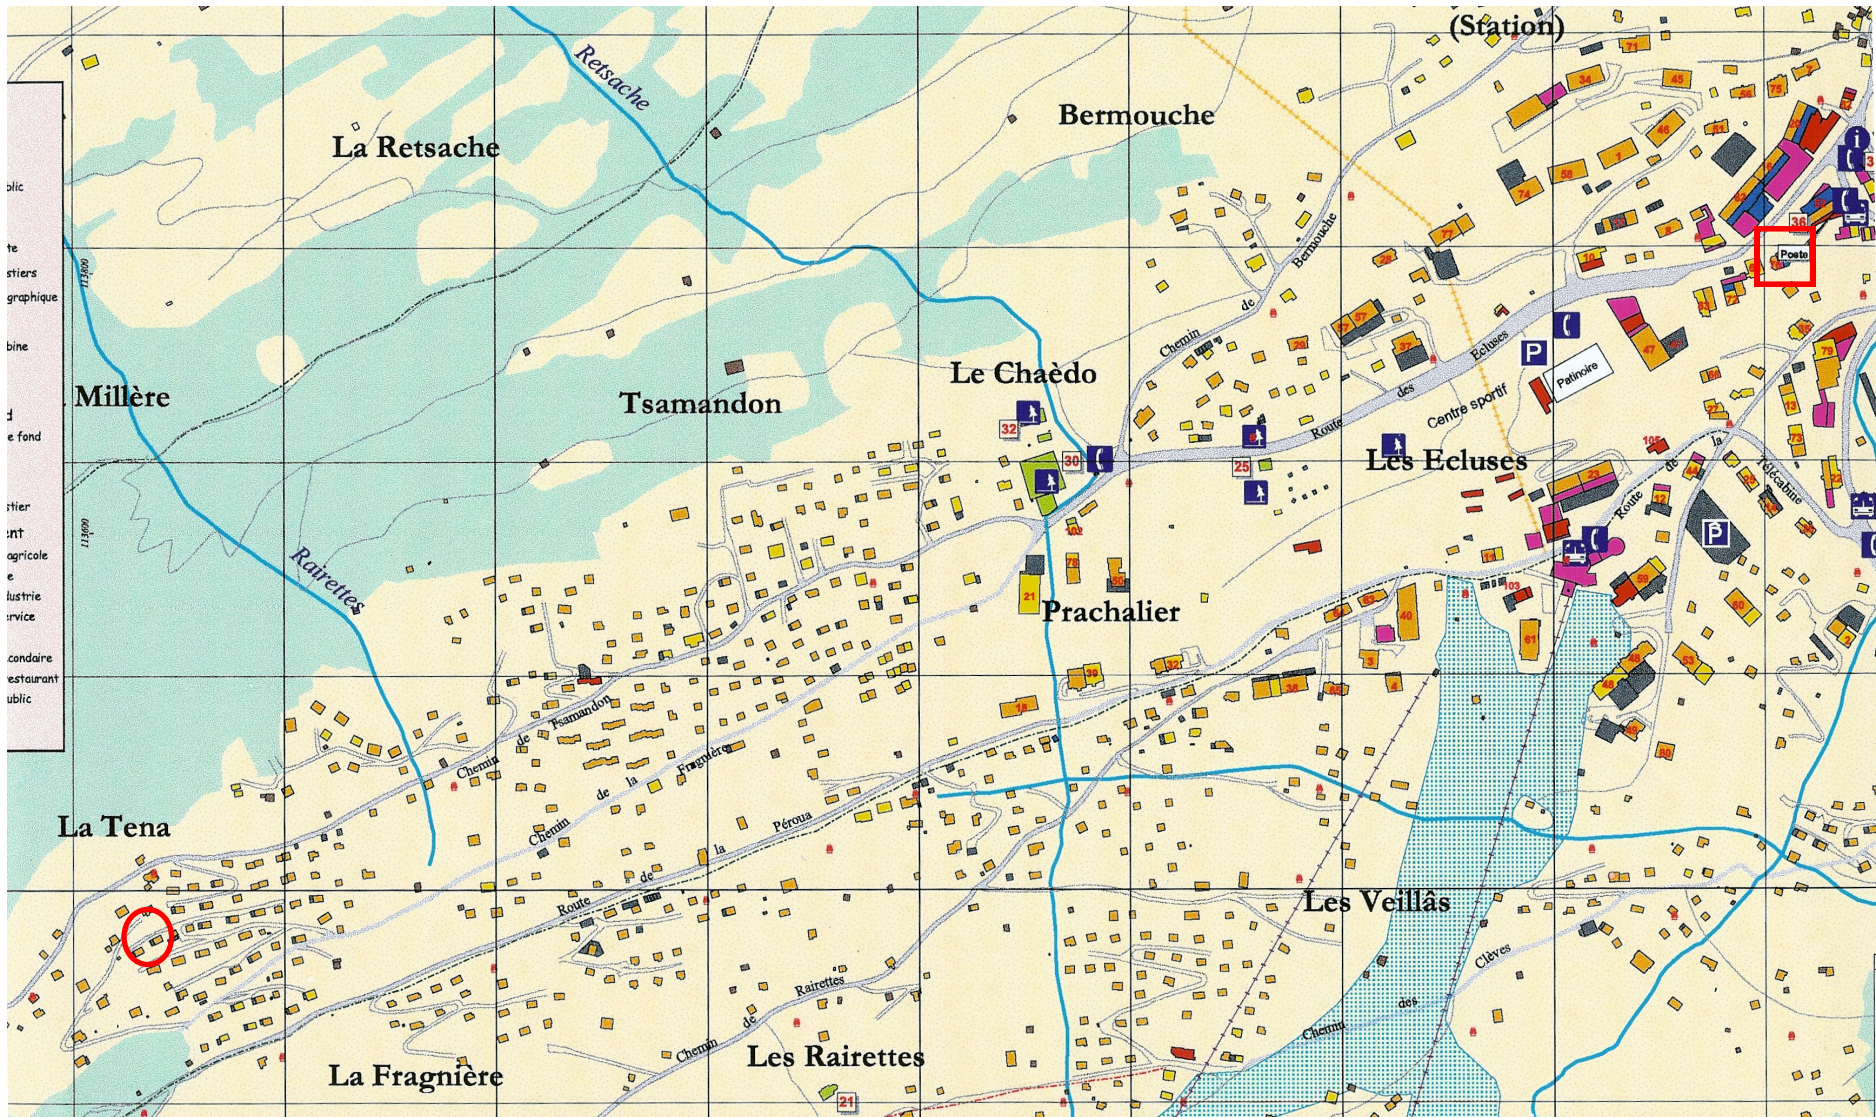

Plan de Nendaz Station

○ Chalet « Emerald »

□ Bureau Iller Constructions