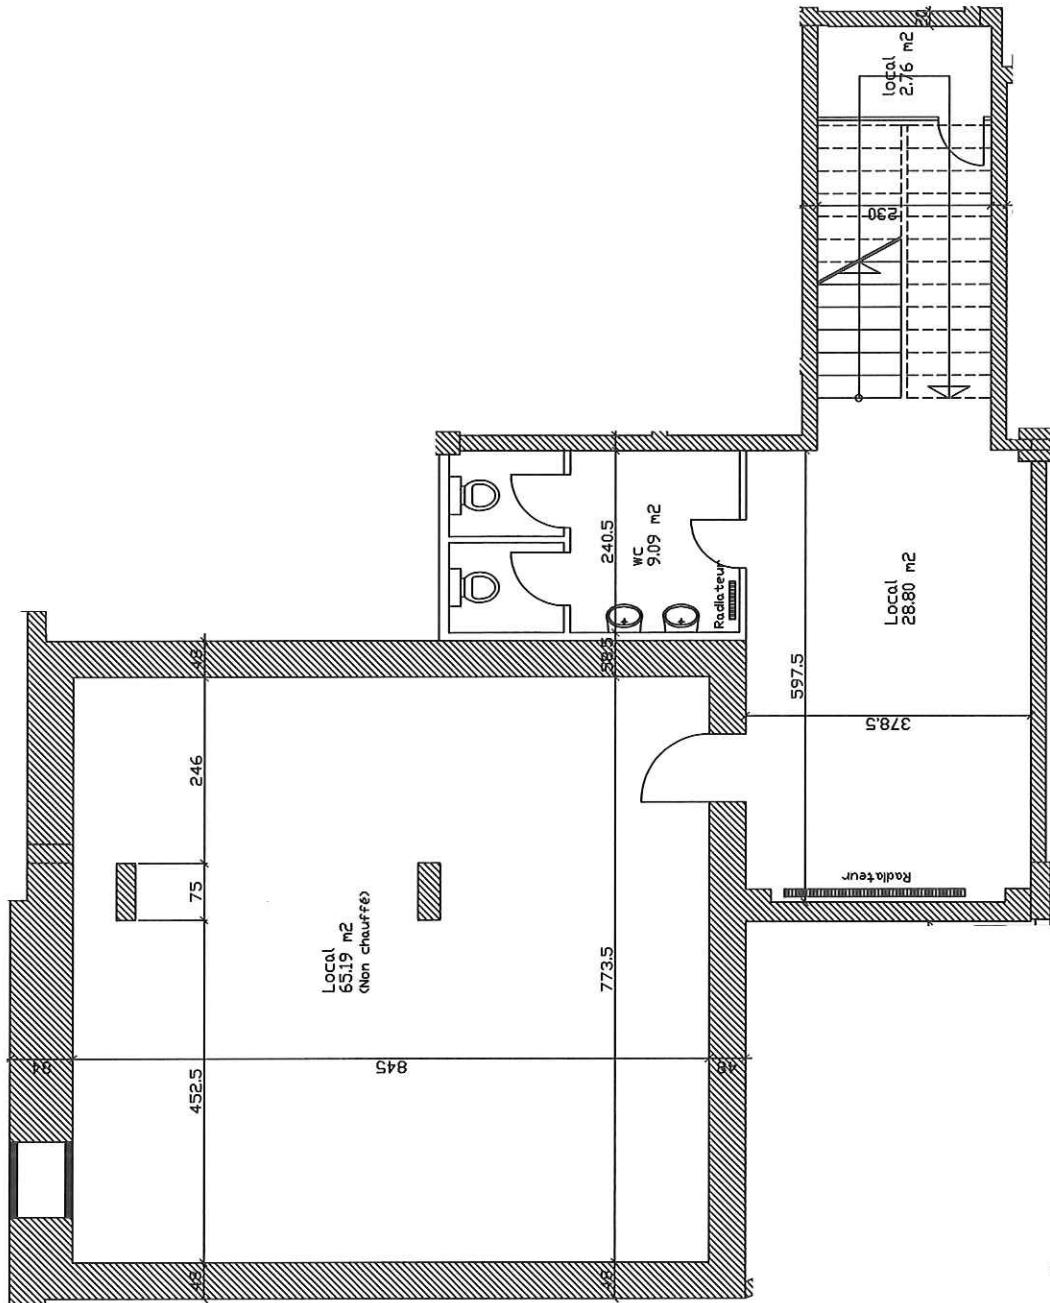

Immeuble	Route de Chancy 28	
Référence	5028 40 0030	
Étage	Rez-de-chaussée	
Echelle	1:100	
Date	16/05/2025	

SAISIE INFORMATIQUE DES PLANS PAR INGEBAT S.A. RUE SILLEM 6 - 1207 GENEVE
LE PRÉSENT DOCUMENT N'A PAS DE VALEUR CONTRACTUELLE LES SURFACES ÉTANT INDICATIVES

Surface local 5028 31 0180 = 105.84 m²

Immeuble	Route de Chancy 28 - 1213 Petit-Lancy
Référence	5028 31 0180
Étage	Sous-sol
Echelle	1:100
Date	09/04/2026

SAISIE INFORMATIQUE DES PLANS PAR INGEBAT S.A. RUE SILLEM 6 - 1207 GENEVE
 LE PRESENT DOCUMENT N'A PAS DE VALEUR CONTRACTUELLE LES SURFACES ÉTANT INDICATIVES