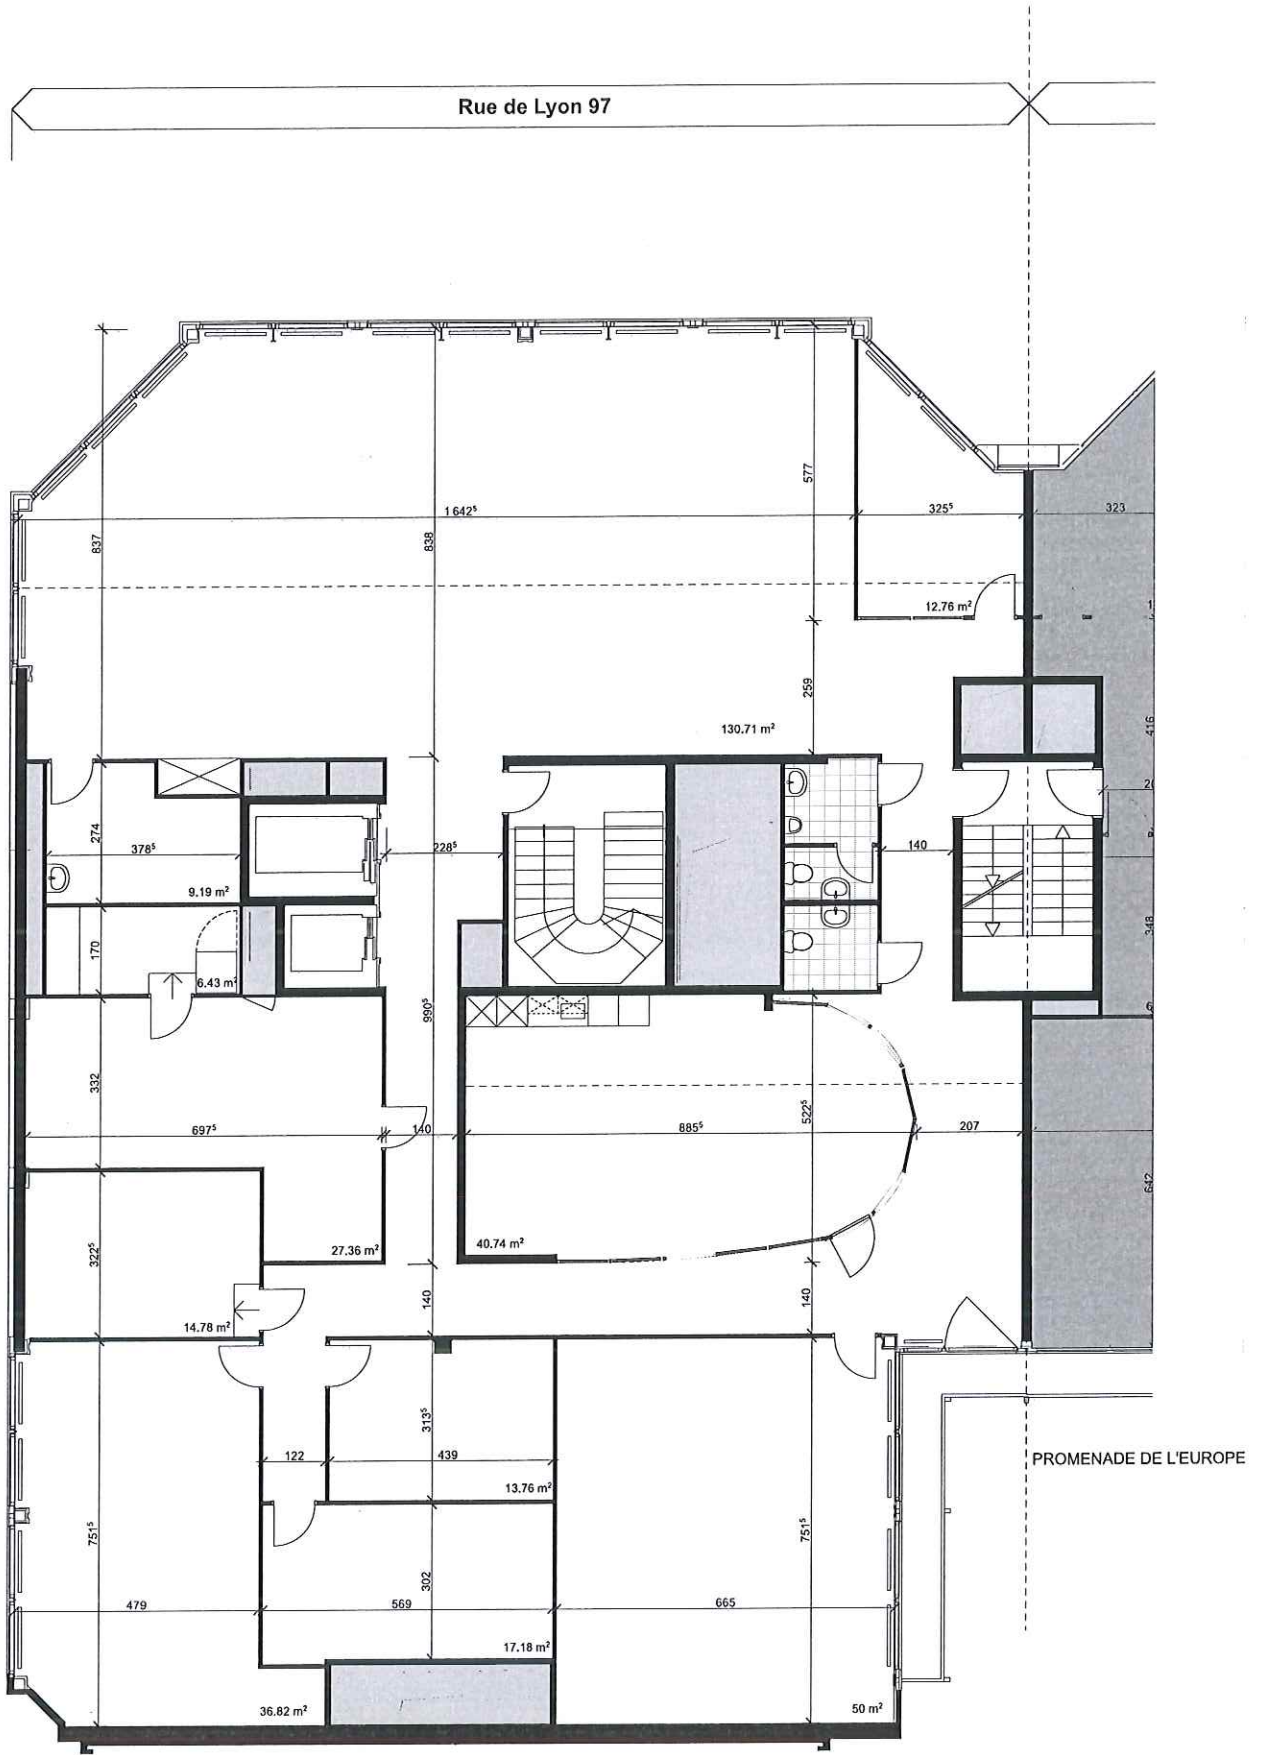

Surface brute 97 : 454.87 m²

Rue de Lyon 97 1203 GENEVE-PETIT-SACONNEX
Plan 2ème étage 97

Parcelles : 4358

PA Architectes
partenaires

CH - 1212 PETIT-LANCY
www.zdic.net

Ref: 0797.42.0010 - VACANT

doc.: PLAN Ind: A
échelle: 1:100
Date: 10.12.2024