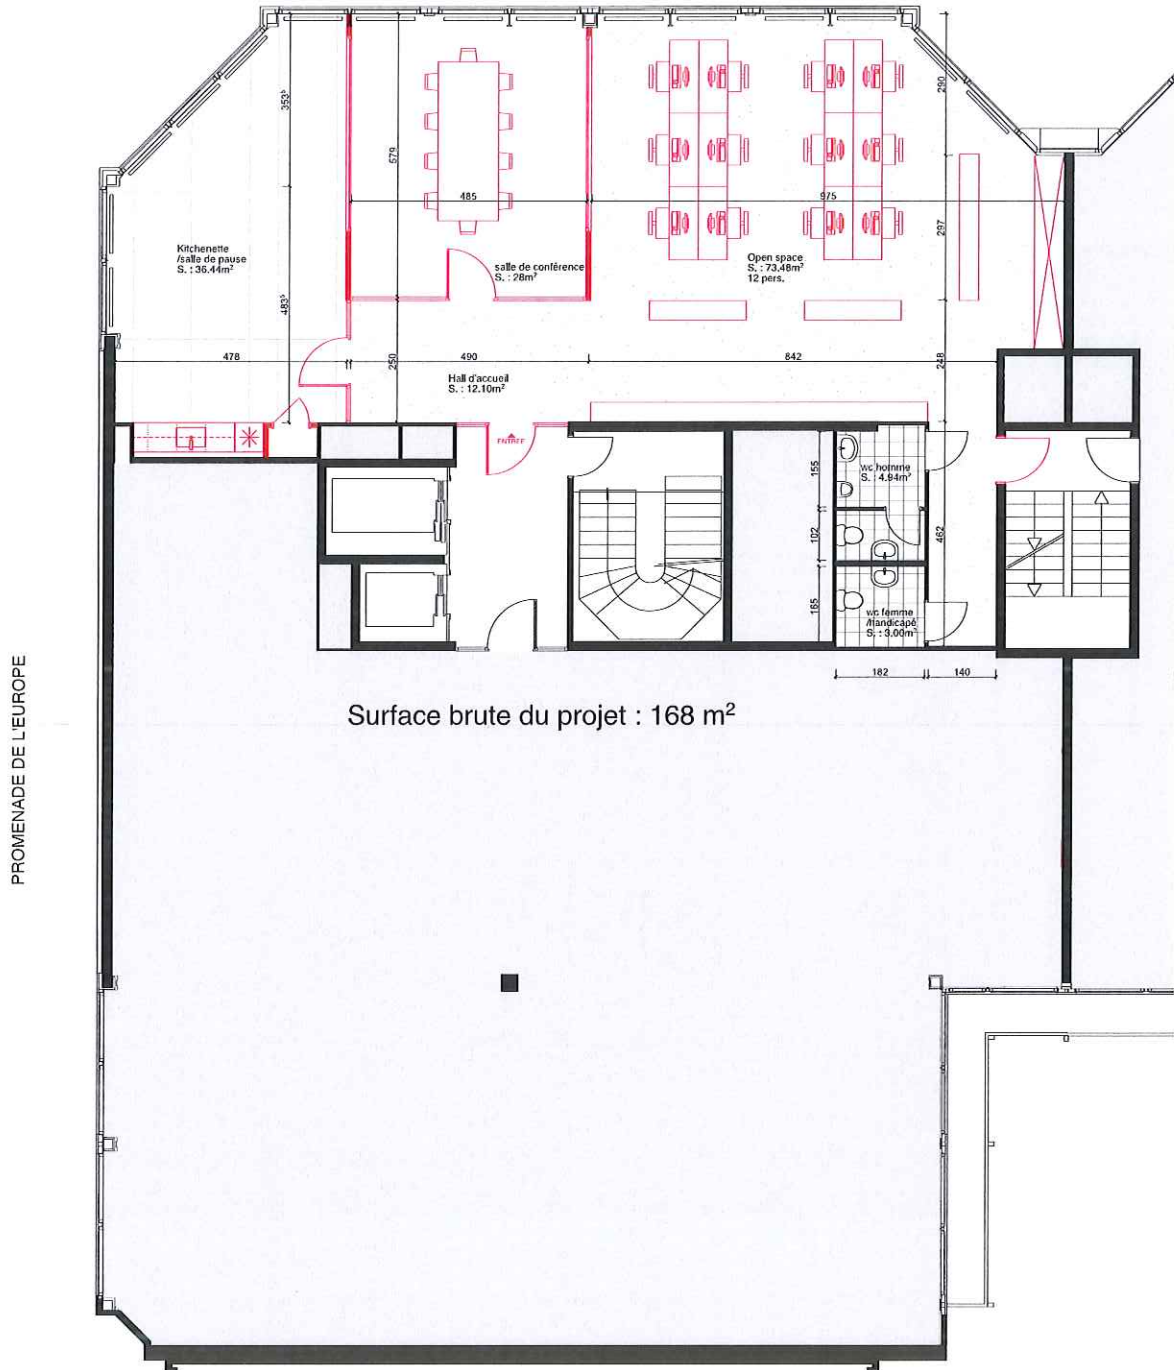

Rue de Lyon 97

Surface brute 97 : 454.87 m²

Rue de Lyon 97 1203 GENEVE-PETIT-SACONNEX
Plan 2ème étage 97

Parcelles : 4358

PA Architectes
partenaires

Chemin de la Caroline 21
Tél.: + 41 (0)22 743 28 83
info@zdic.net

CH - 1212 PETIT-LANCY
www.zdic.net

Ref: 0797.42.0010 - VACANT

doc.: PLAN Ind: A
échelle: 1:100
Date: 10.12.2024