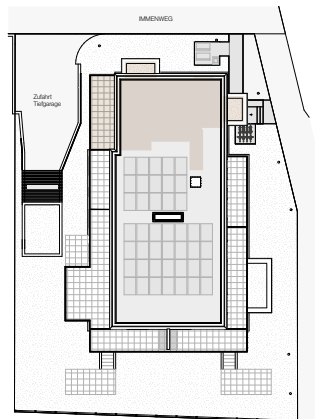

HONEY
LANE
ZÜRICH

Immenweg 35
8050 Zürich

Geschoss- wohnung

101

Geschoss	1. Obergeschoss
----------	-----------------

Zimmer	2.5
--------	-----

Wohnfläche*	ca. 78.8 m ²
-------------	-------------------------

Keller	ca. 8.1 m ²
--------	------------------------

Balkon	ca. 19.2 m ²
--------	-------------------------

Wintergärten	ca. 9.4 m ²
--------------	------------------------

* Inkl. Innenwände und Wintergärten, exkl. Schächte und Aussenwände

HONEY
LANE
ZÜRICH

Immenweg 35
8050 Zürich

Geschoss-
wohnung
101

1. Obergeschoss

HONEY
LANE
ZÜRICH

Immenweg 35
8050 Zürich

Geschoss- wohnung 101

Untergeschoss