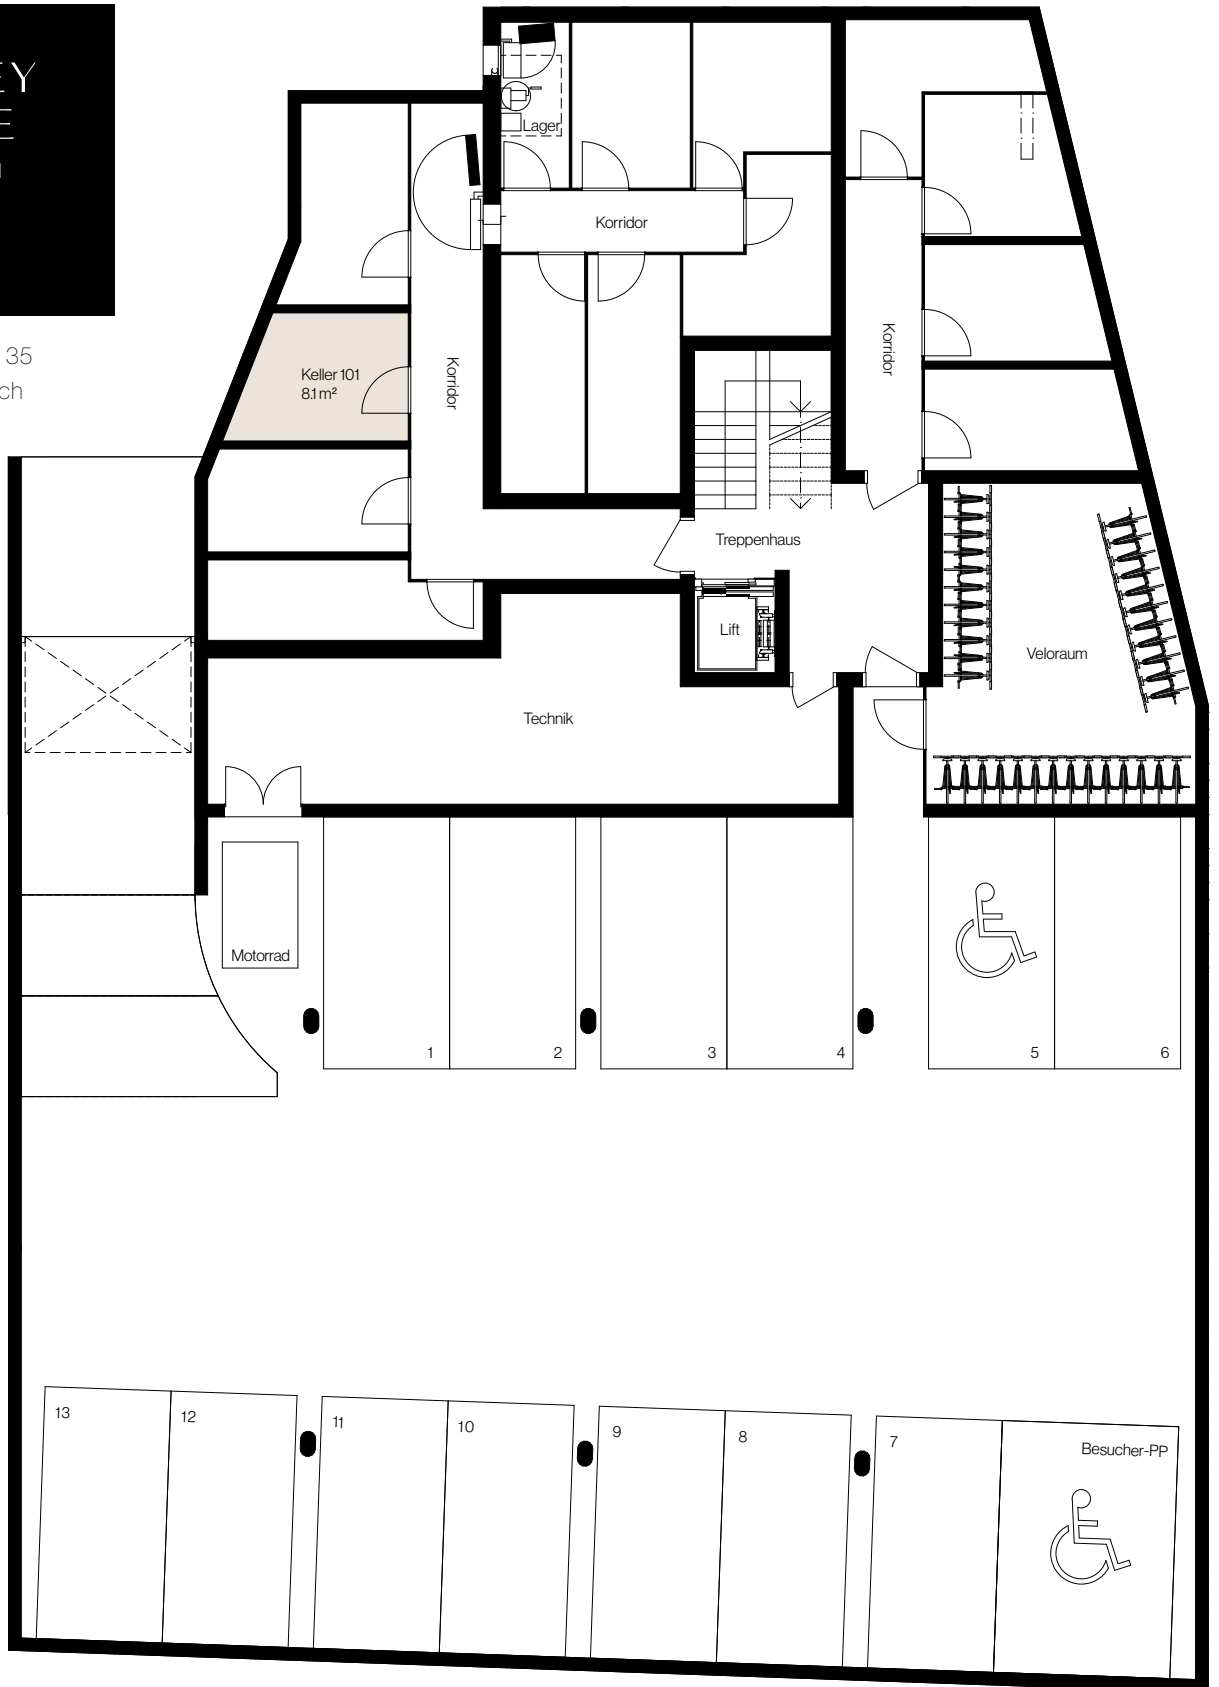

HONEY
LANE
ZÜRICH

Immenweg 35
8050 Zürich

Geschoss- wohnung

101

Geschoss	1. Obergeschoss
----------	-----------------

Zimmer	2.5
--------	-----

Wohnfläche*	ca. 78.8 m ²
-------------	-------------------------

Keller	ca. 8.1 m ²
--------	------------------------

Balkon	ca. 19.2 m ²
--------	-------------------------

Wintergärten	ca. 9.4 m ²
--------------	------------------------

* Inkl. Innenwände und Wintergärten, exkl. Schächte und Aussenwände

HONEY
LANE
ZÜRICH

Immenweg 35
8050 Zürich

Geschoss-
wohnung
101

1. Obergeschoss

HONEY
LANE
ZÜRICH

Immenweg 35
8050 Zürich

Geschoss- wohnung 101

Untergeschoss

Massstab 1:150