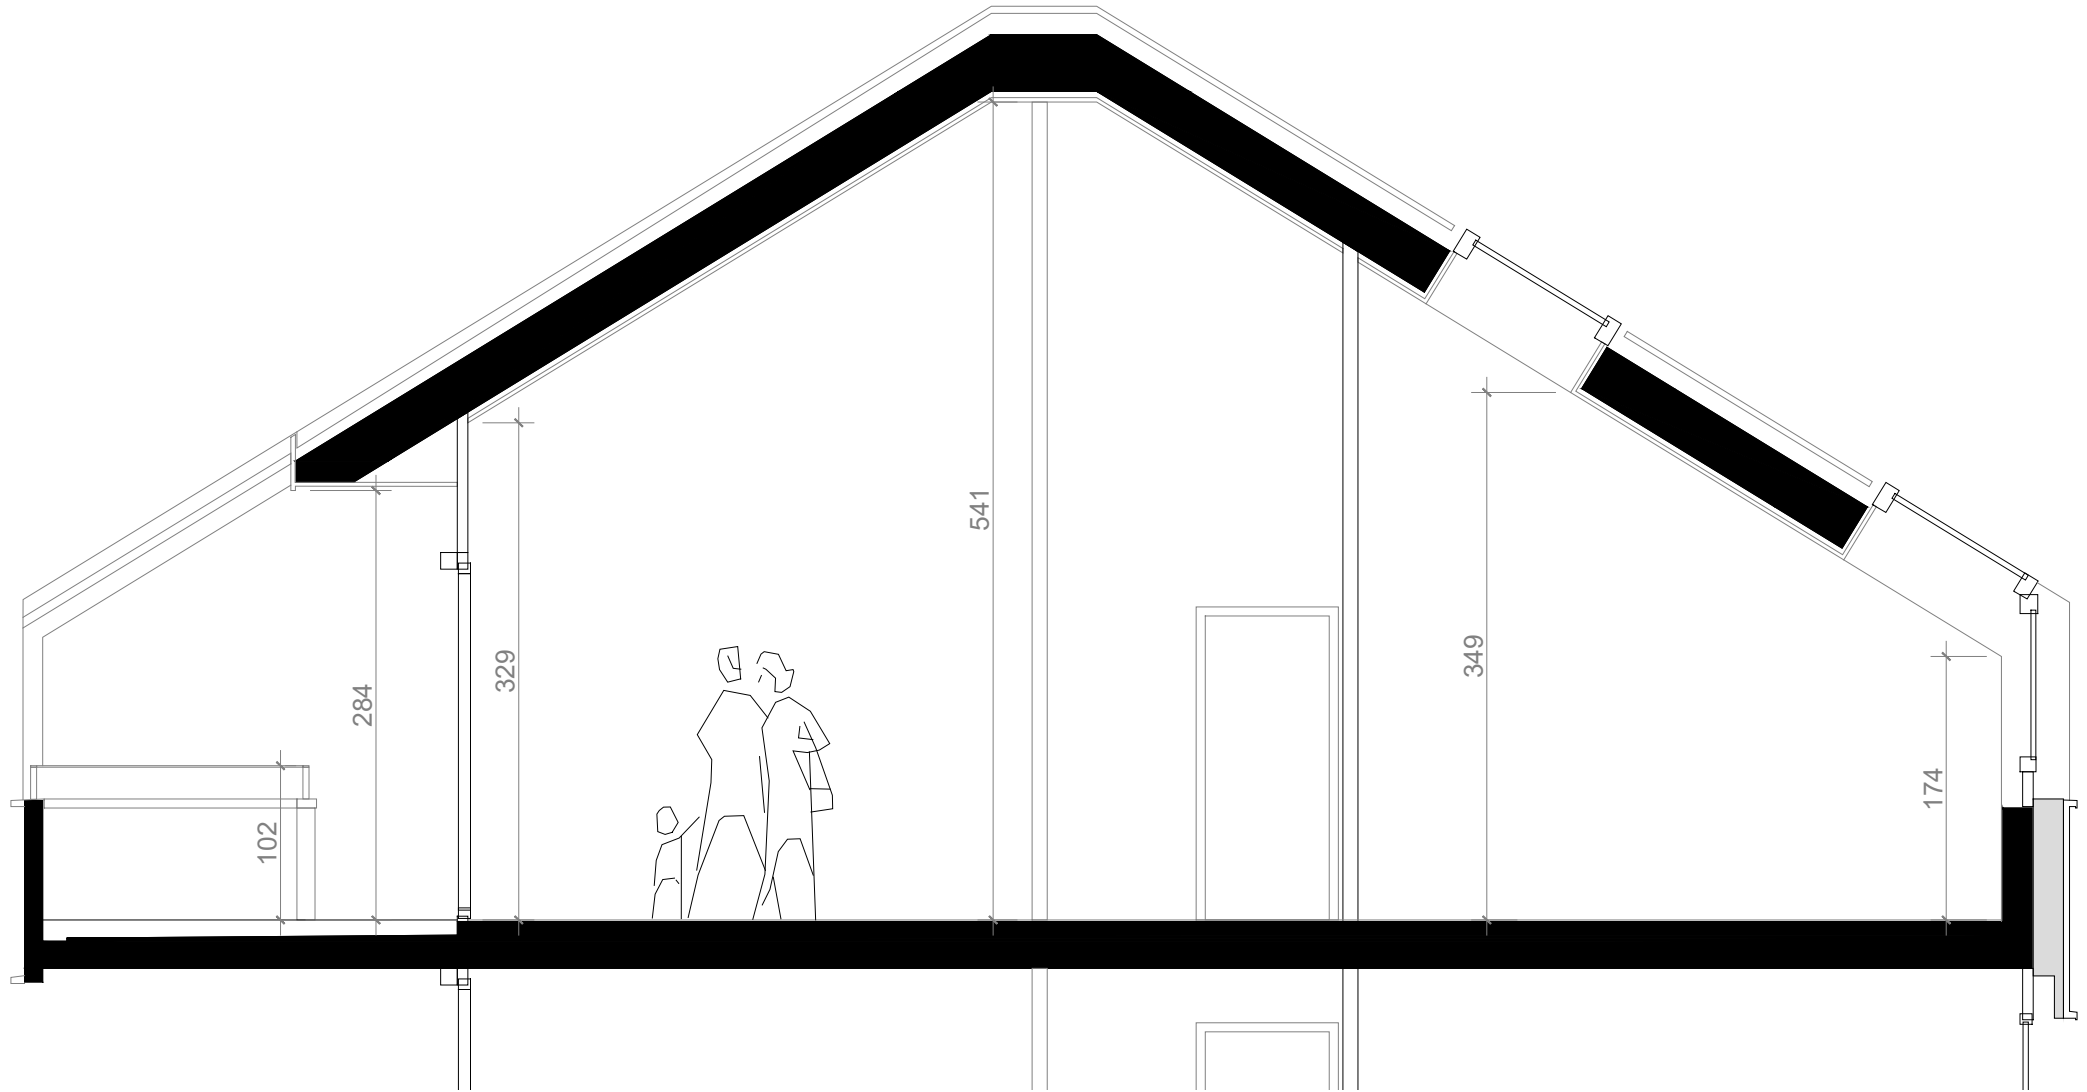

Rue du Grand-Pré 4
CH-1000 Lausanne 16
+41 21 623 31 55
www.sdconstruction.ch
info@sdconstruction.ch

ATTIQUE

PPE
Chemin des Planches 6
1009 Prilly

Echelle : 1:50
Date : 15.03.2025