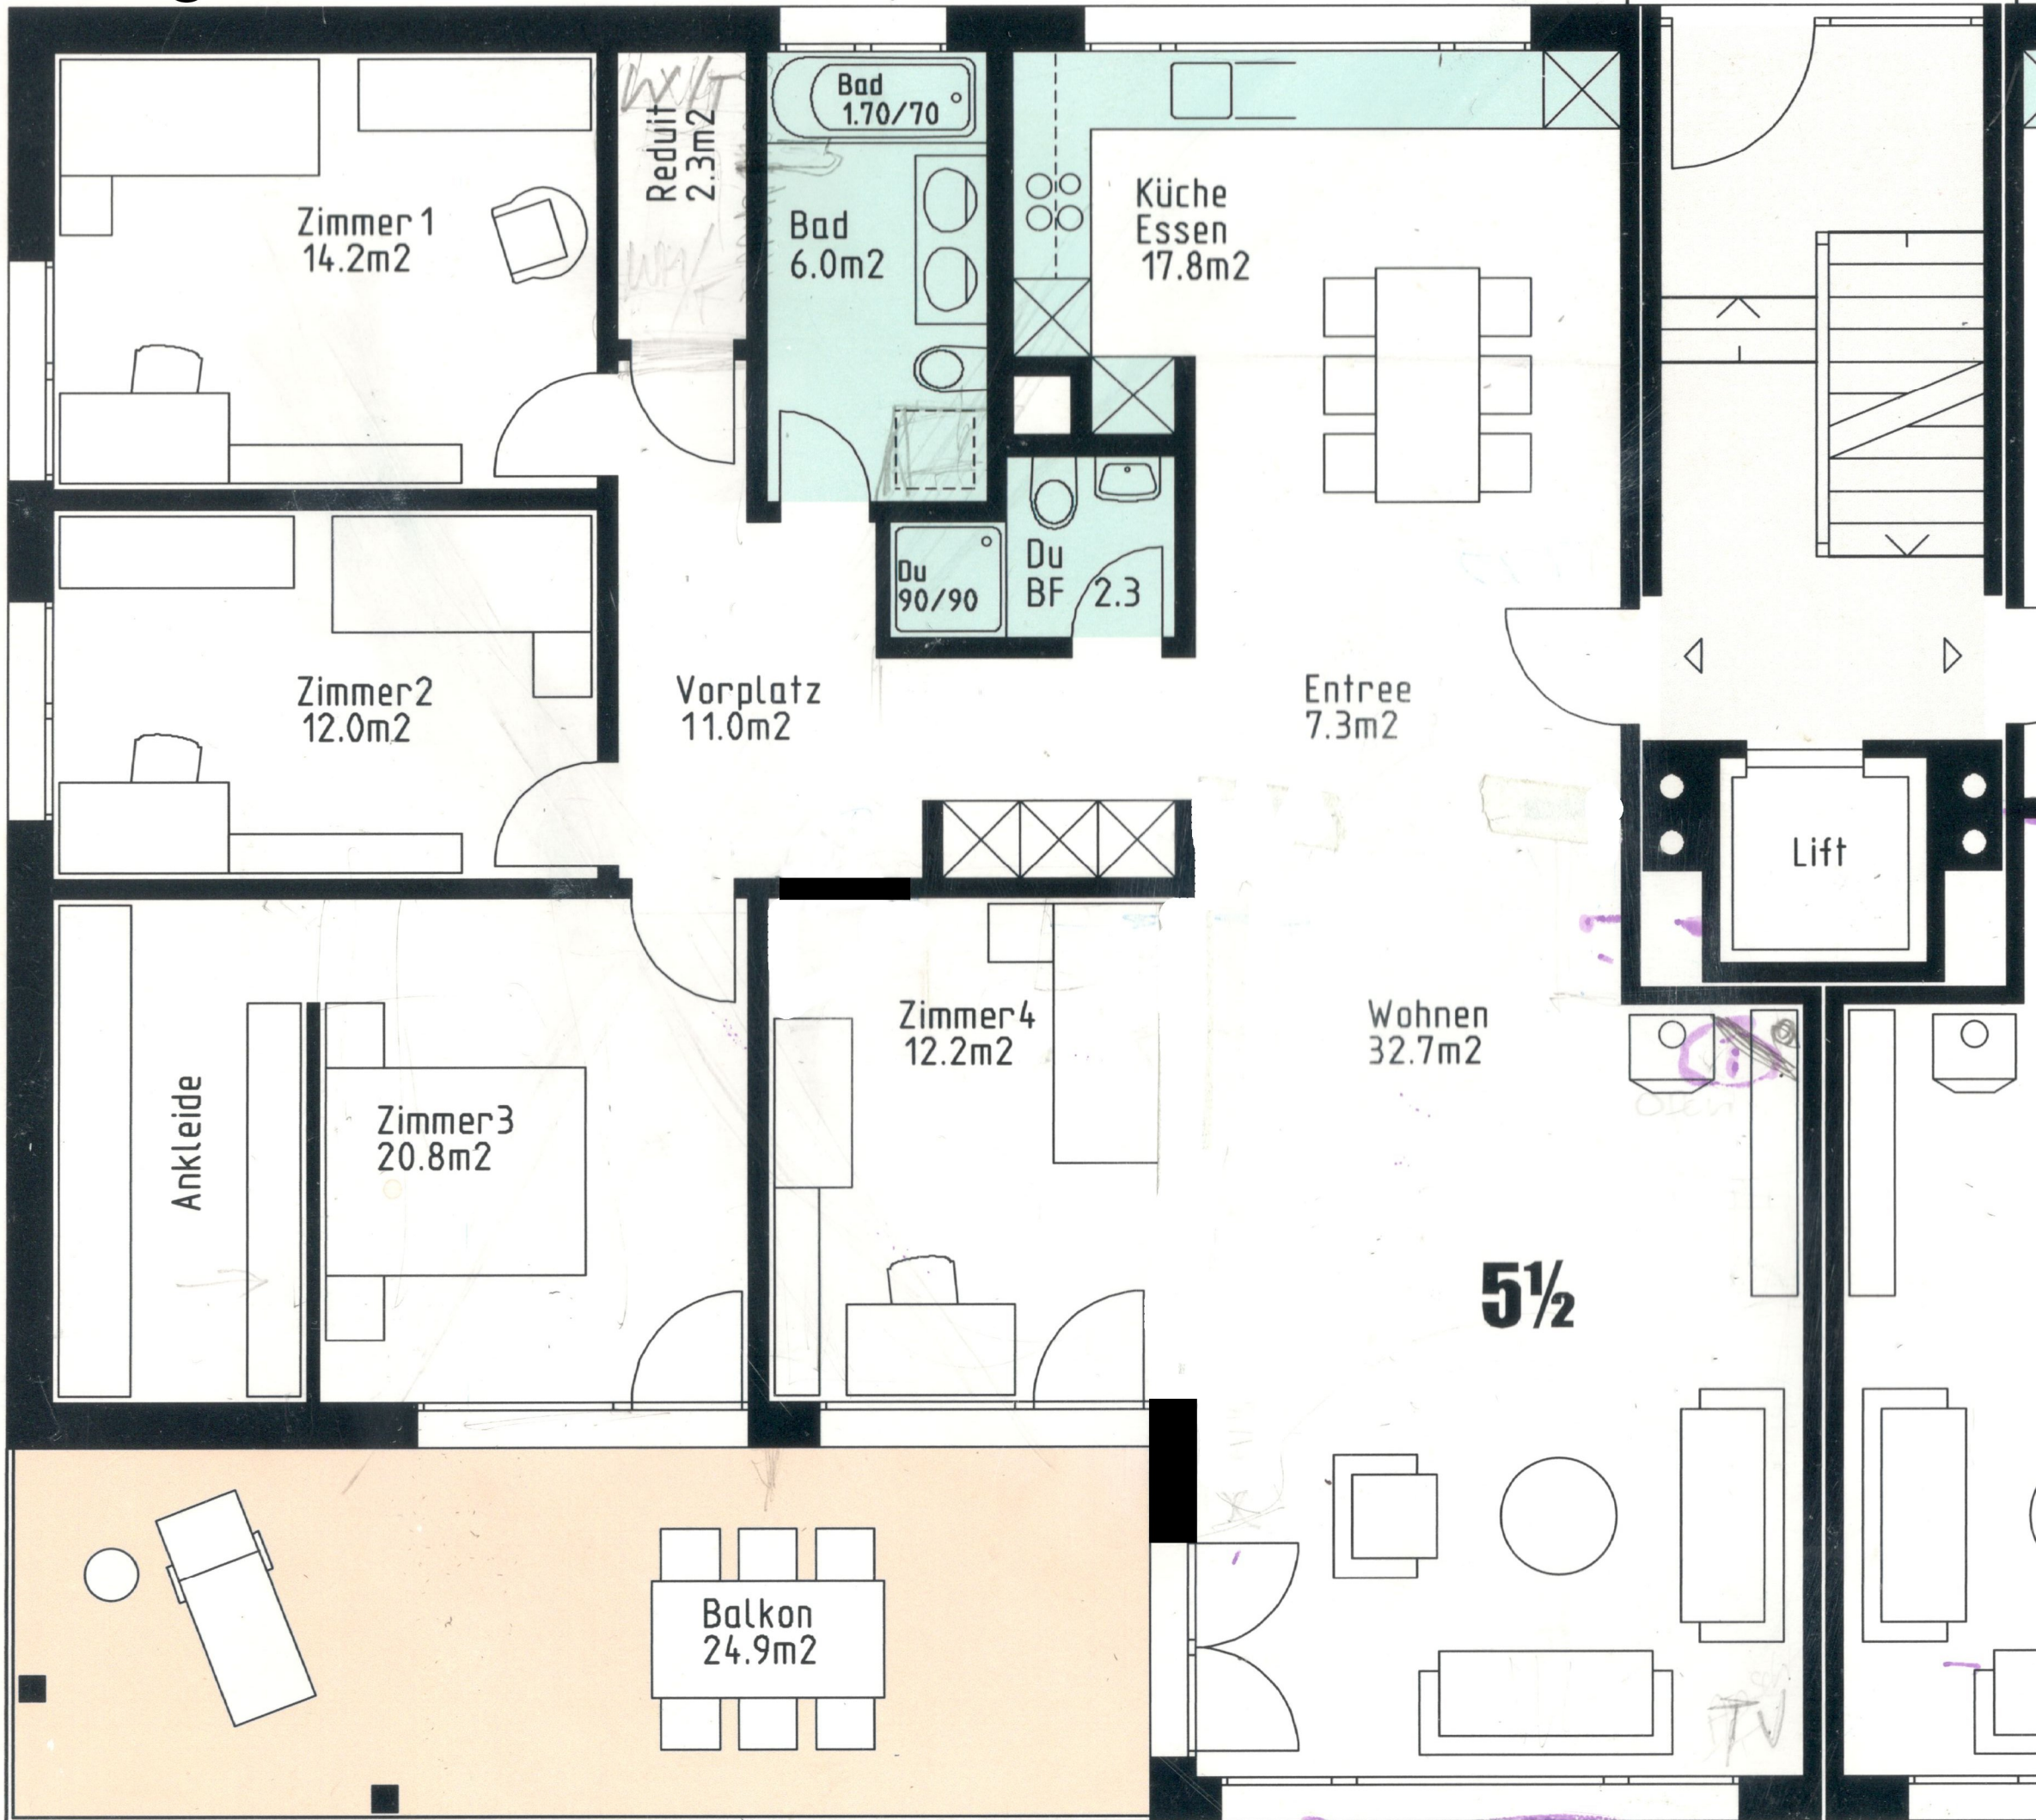

Maugwilerstrasse 20a, Bronschhofen SG

Vordach

Nettowohnfläche 143.7 m²