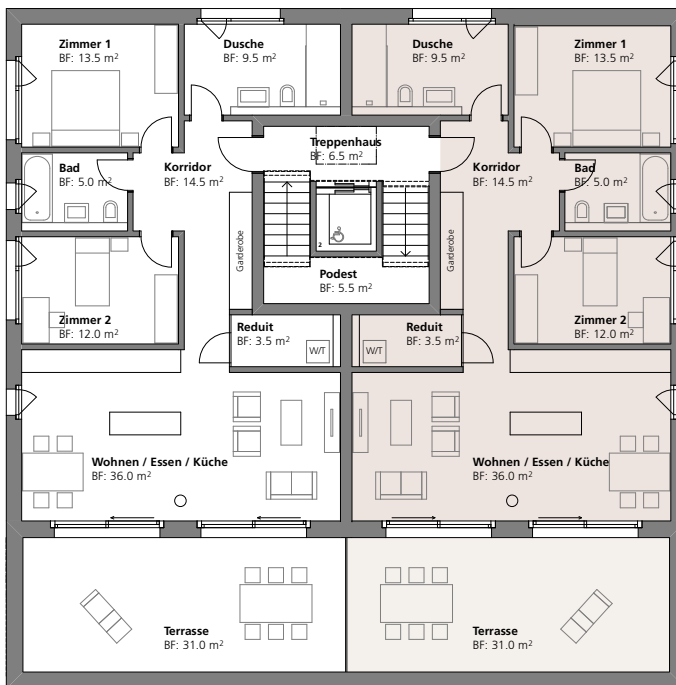

Haus B

B 22

3 1/2 Zimmerwohnung

Nettowoohnfläche 94 m²

Terrasse 31.00 m²

Haus B

B 22

3 1/2 Zimmerwohnung

Nettowoohnfläche 94 m²

Terrasse 31.00 m²