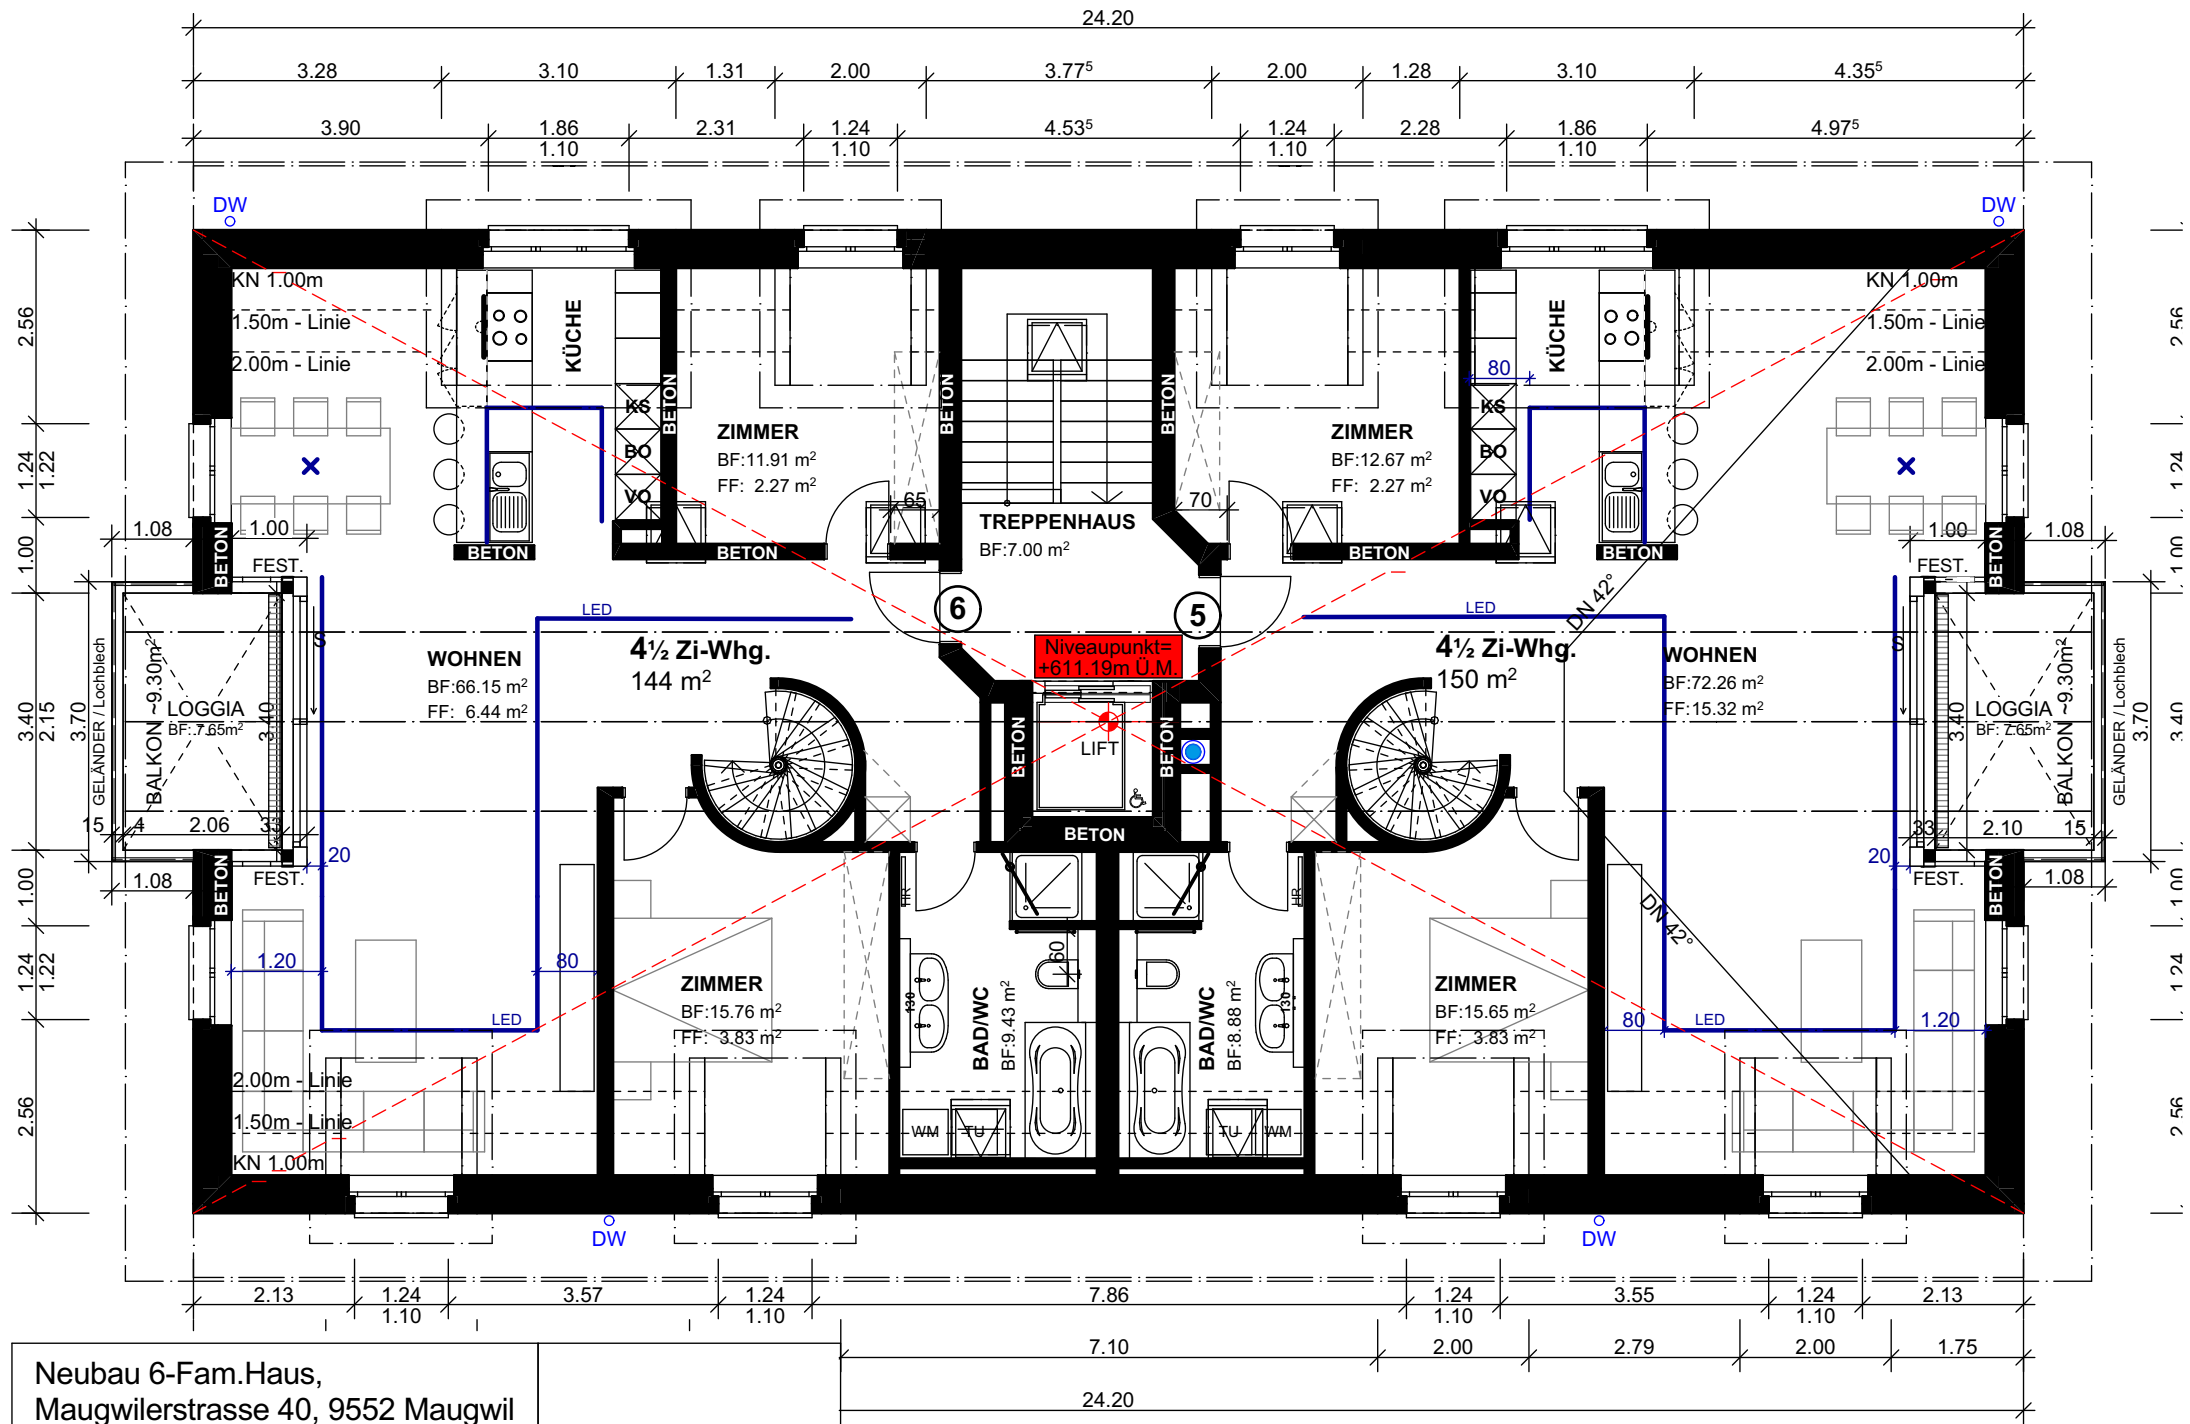

**9552 Maugwil - politische Gemeinde Wil
SG
6-Familien-Haus
3 x 3,5 & 3 x 4,5 Zimmer Wohnungen**

Neubau 6-Fam.Haus,
 Maugwilerstrasse 40, 9552 Maugwil
TIEFGARAGE Mst. 1:100

Neubau 6-Fam.Haus,
 Maugwilerstrasse 40, 9552 Maugwil

OBERGESCHOSS

Mst. 1:100

Neubau 6-Fam.Haus,
 Maugwilerstrasse 40, 9552 Maugwil

QUERSCHNITT

Mst. 1:100

Neubau 6-Fam.Haus,
Maugwilerstrasse 40, 9552 Maugwil

NORDFASSADE

Mst. 1:100