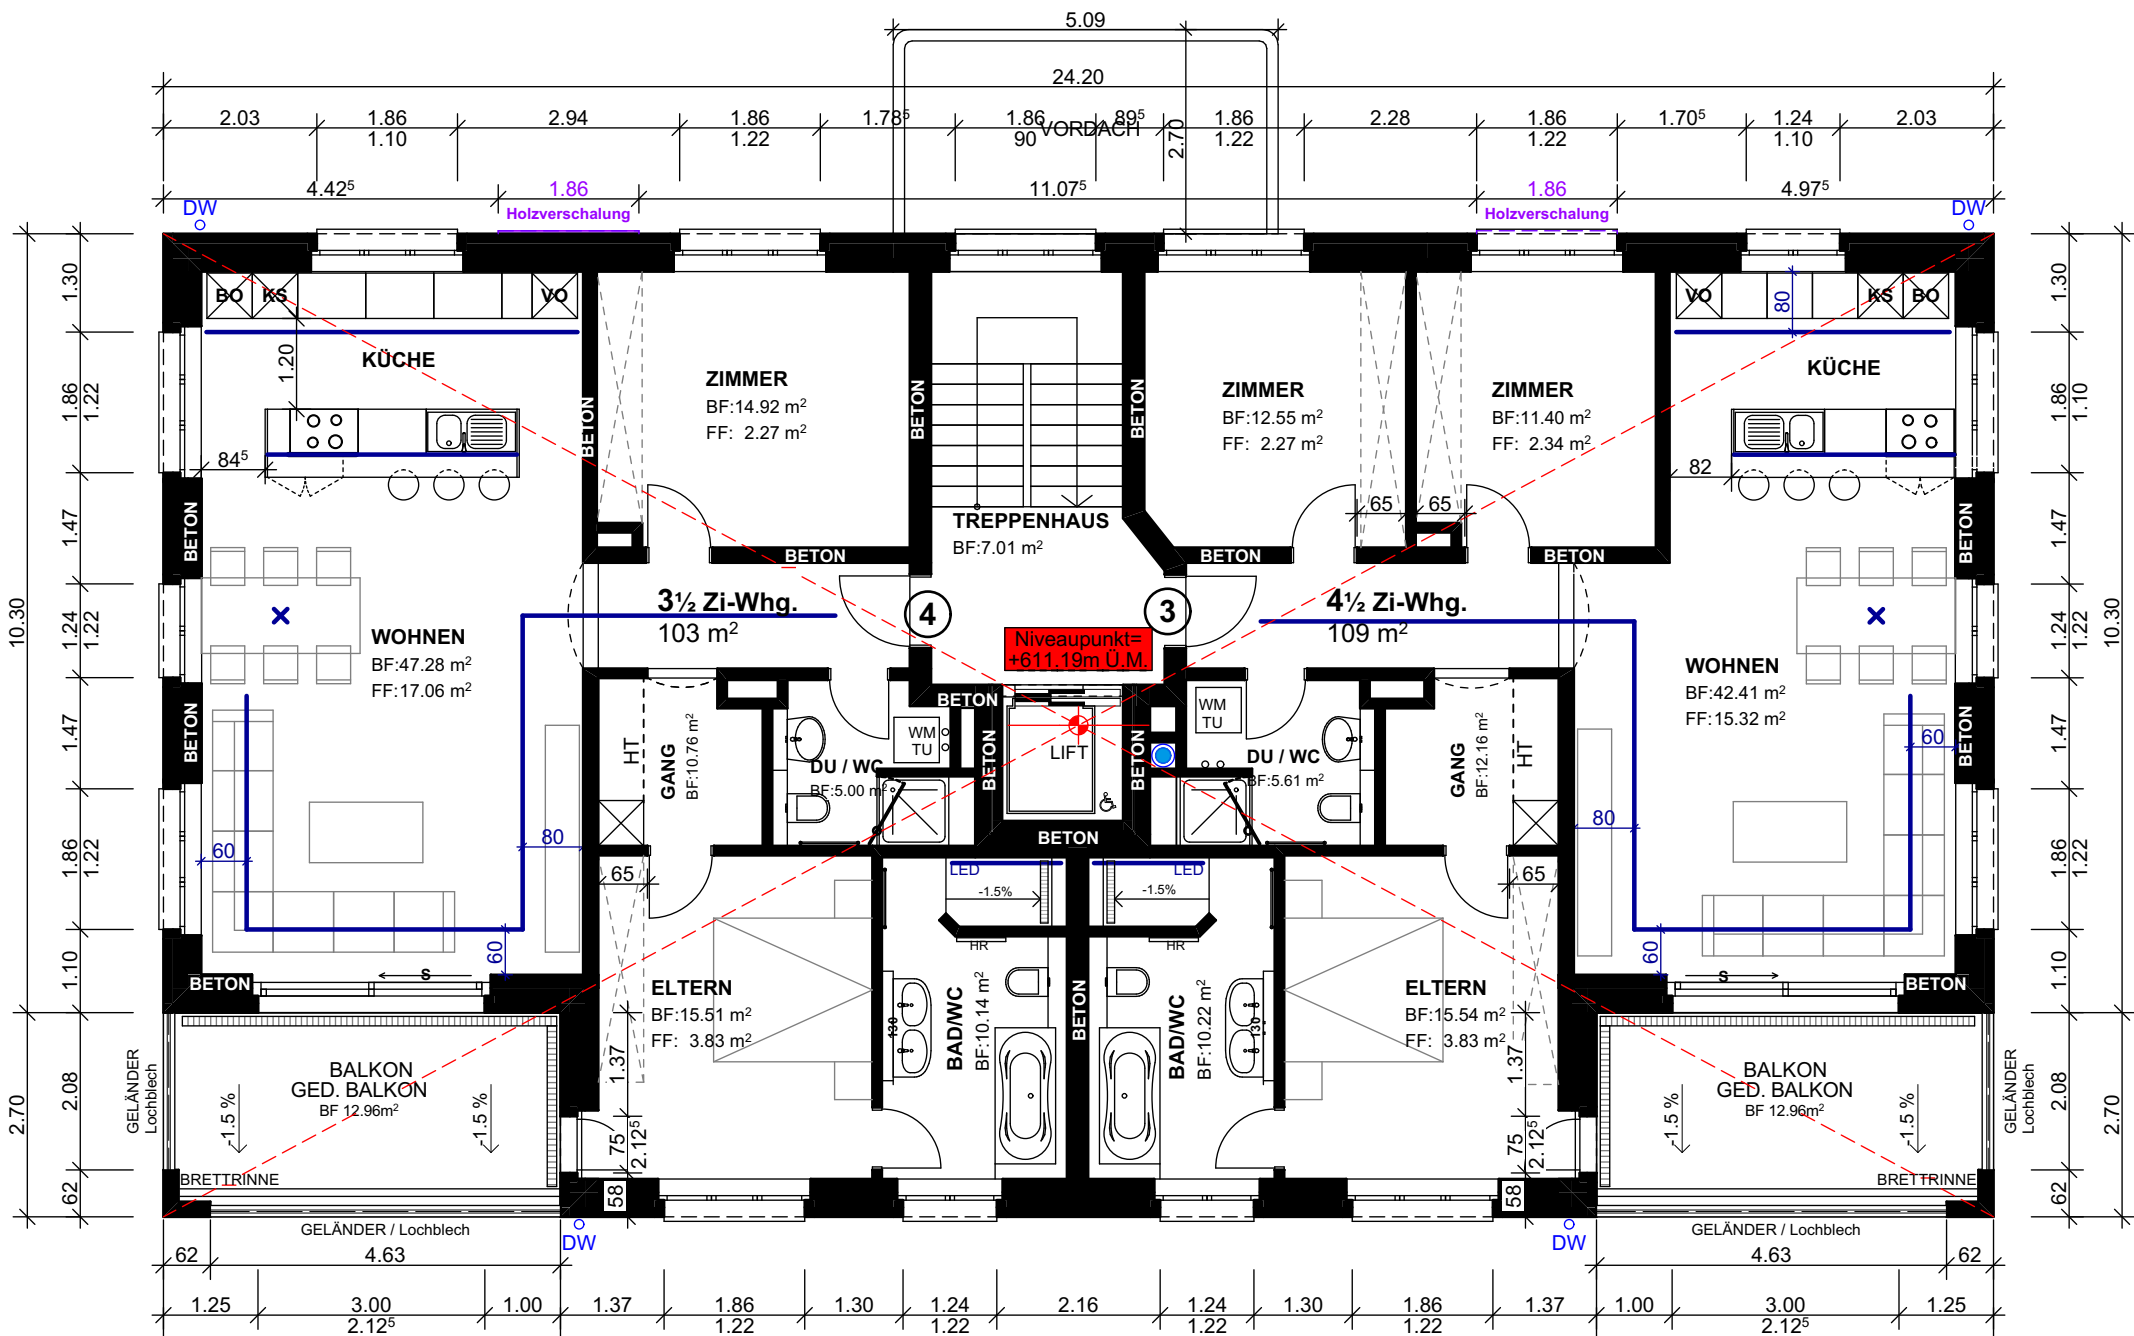

**9552 Maugwil - politische Gemeinde Wil
SG
6-Familien-Haus
3 x 3,5 & 3 x 4,5 Zimmer Wohnungen**

Neubau 6-Fam.Haus,
 Maugwilerstrasse 40, 9552 Maugwil
TIEFGARAGE Mst. 1:100

Neubau 6-Fam.Haus,
 Maugwilerstrasse 40, 9552 Maugwil

OBERGESCHOSS

Mst. 1:100

Neubau 6-Fam.Haus,
 Maugwilerstrasse 40, 9552 Maugwil

QUERSCHNITT

Mst. 1:100

Neubau 6-Fam.Haus,
Maugwilerstrasse 40, 9552 Maugwil

NORDFASSADE

Mst. 1:100