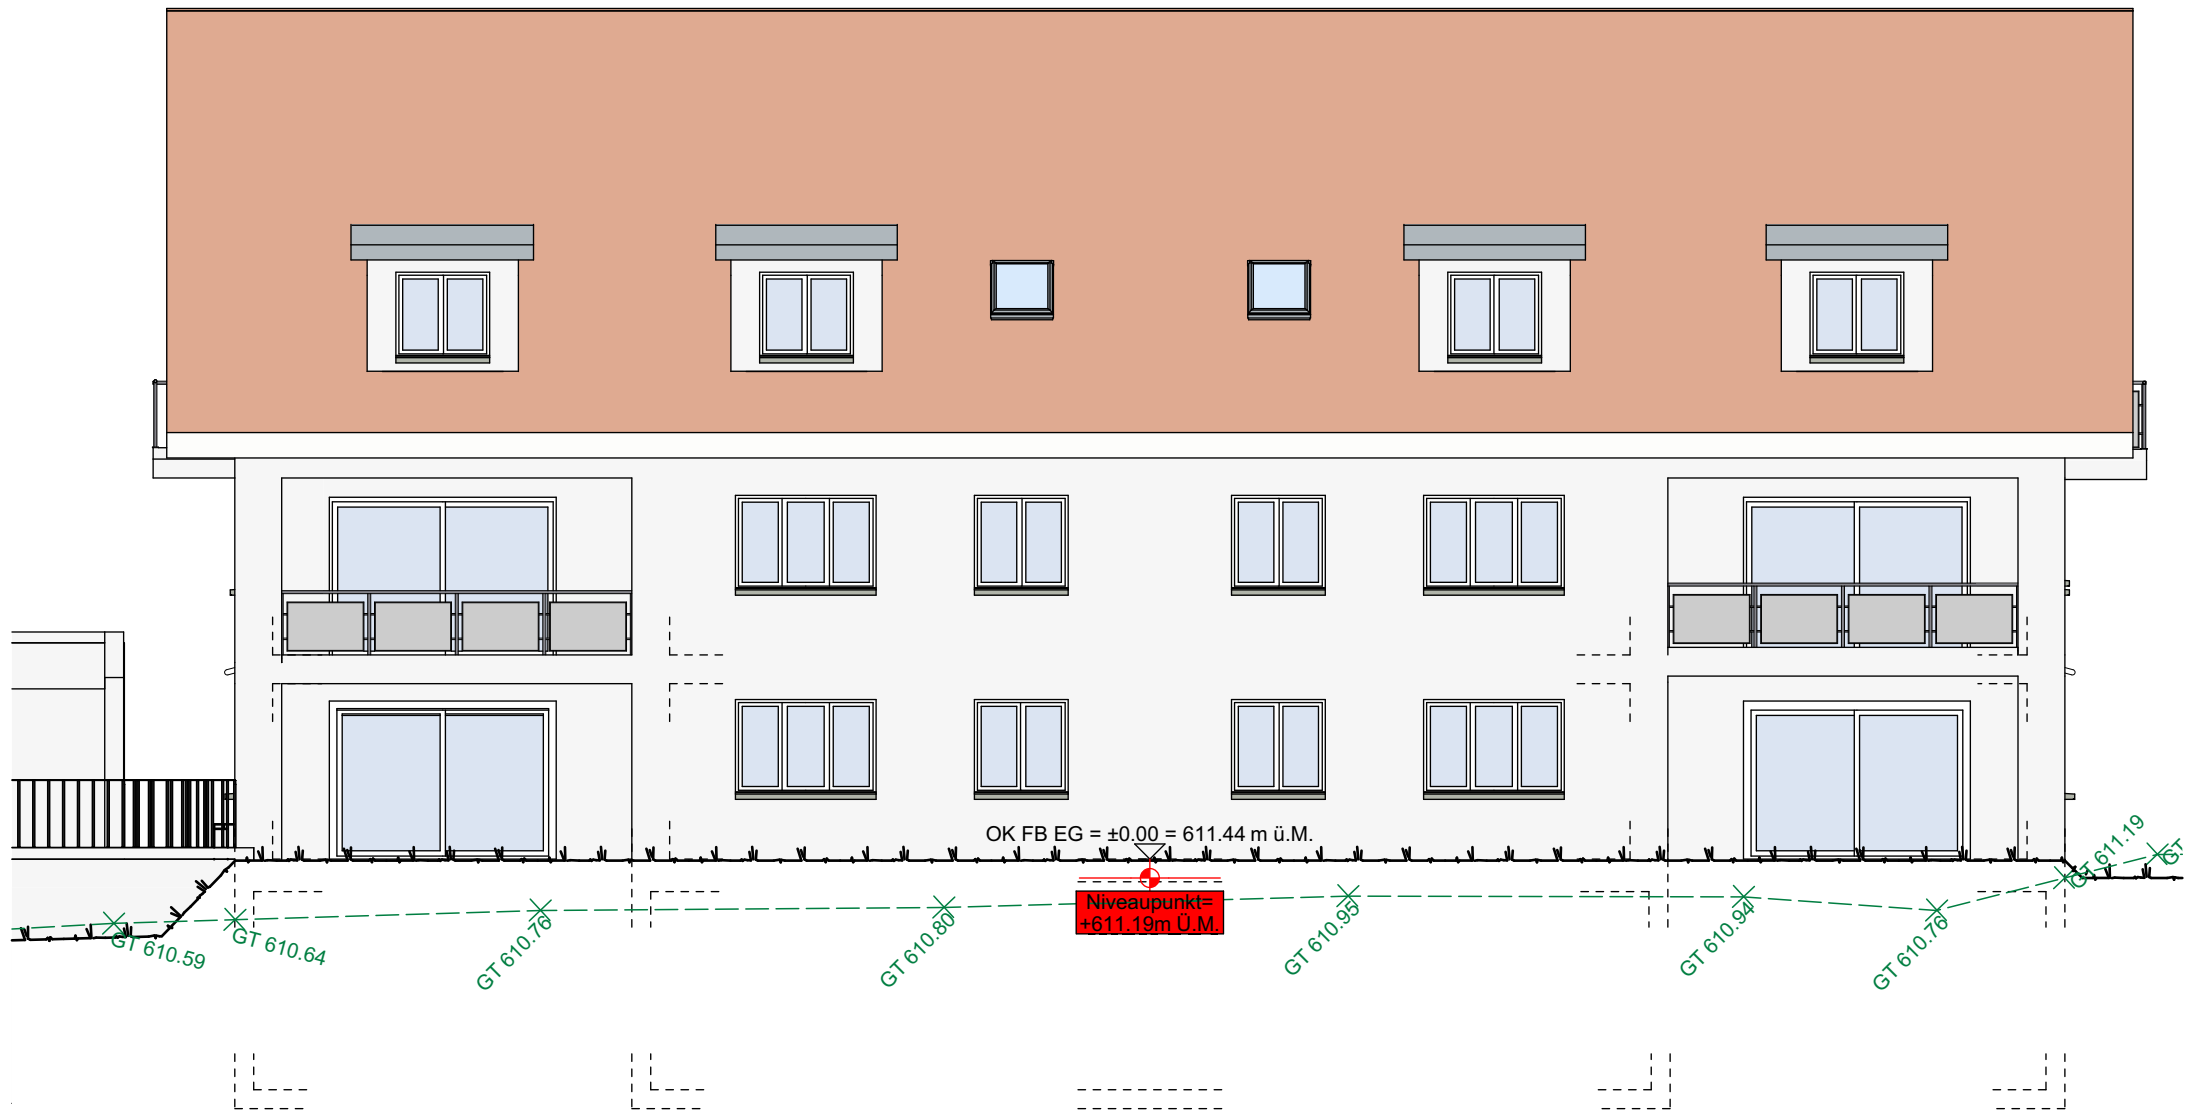

**9552 Maugwil - politische Gemeinde Wil
SG
6-Familien-Haus
3 x 3,5 & 3 x 4,5 Zimmer Wohnungen**

Neubau 6-Fam.Haus,
 Maugwilerstrasse 40, 9552 Maugwil
TIEFGARAGE Mst. 1:100

Neubau 6-Fam.Haus,
 Maugwilerstrasse 40, 9552 Maugwil

OBERGESCHOSS

Mst. 1:100

Neubau 6-Fam.Haus,
 Maugwilerstrasse 40, 9552 Maugwil

QUERSCHNITT

Mst. 1:100

Neubau 6-Fam.Haus,
Maugwilerstrasse 40, 9552 Maugwil

NORDFASSADE

Mst. 1:100

Neubau 6-Fam.Haus,
Maugwilerstrasse 40, 9552 Maugwil

OSTFASSADE

Mst. 1:100

Neubau 6-Fam.Haus,
Maugwilerstrasse 40, 9552 Maugwil

SÜDFASSADE

Mst. 1:100

Neubau 6-Fam.Haus,
Maugwilerstrasse 40, 9552 Maugwil

WESTFASSADE