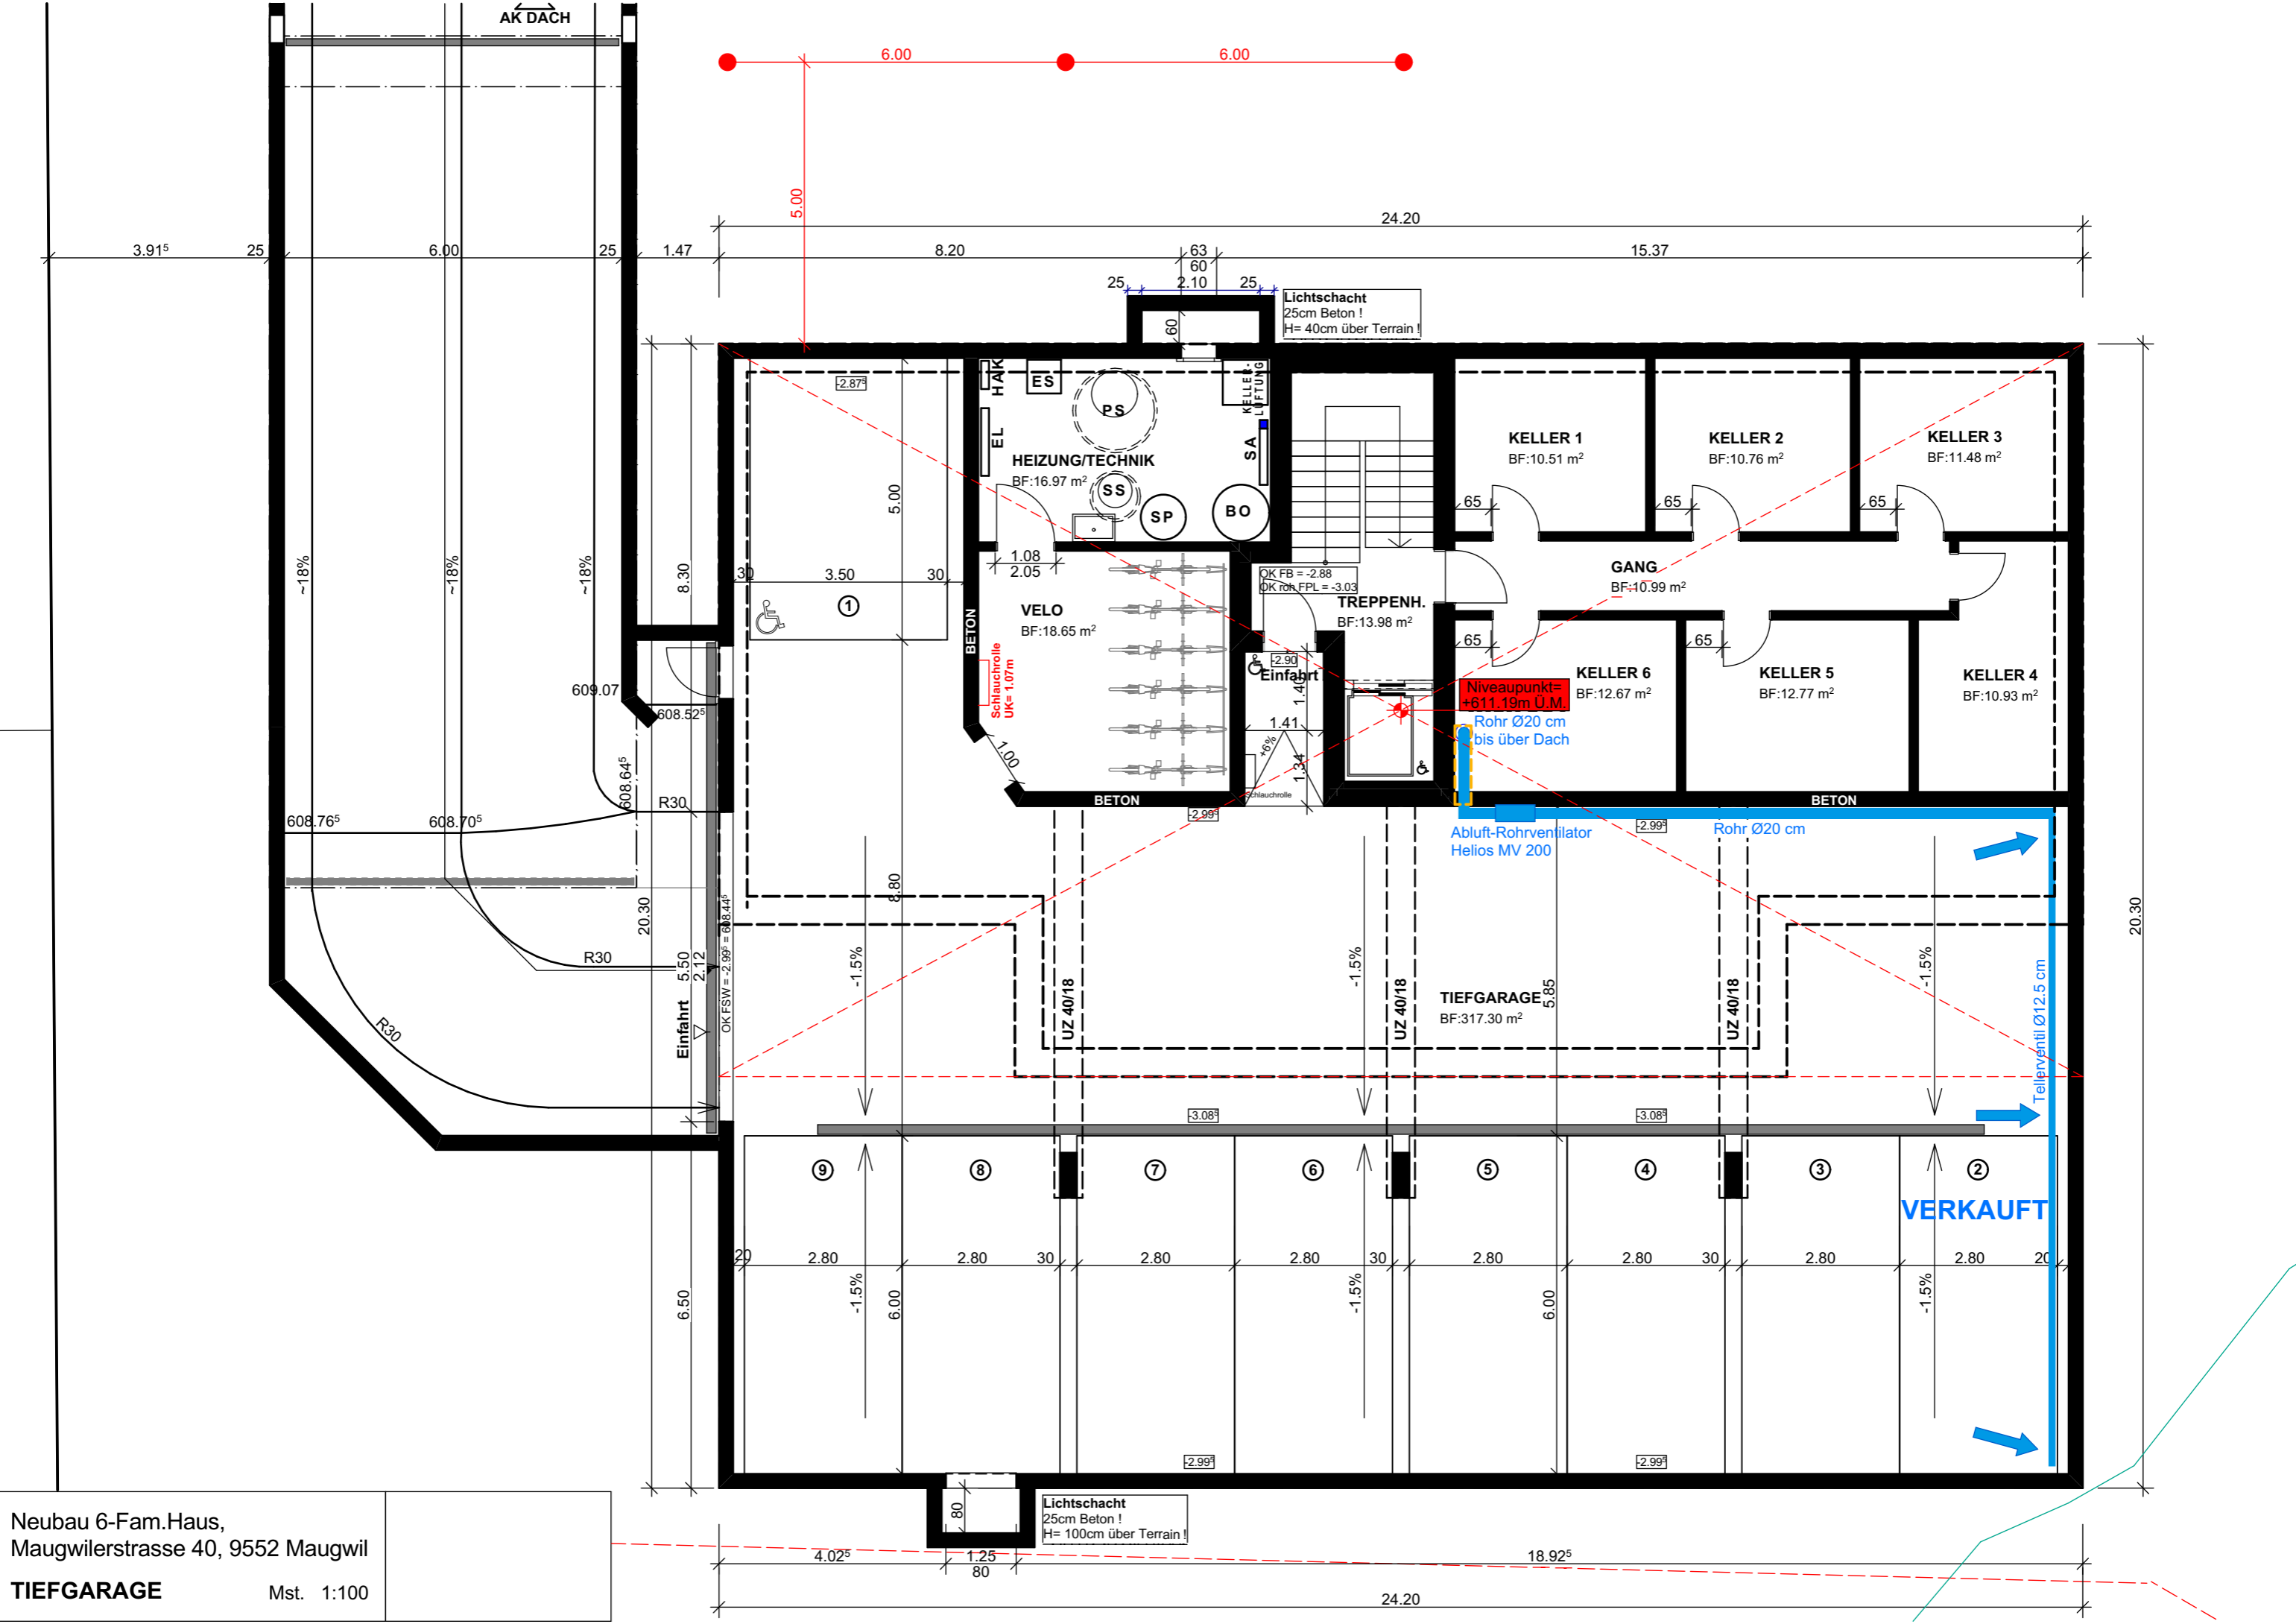

**9552 Maugwil - politische Gemeinde Wil
SG
6-Familien-Haus
3 x 3,5 & 3 x 4,5 Zimmer Wohnungen**

Neubau 6-Fam.Haus,
 Maugwilerstrasse 40, 9552 Maugwil
TIEFGARAGE Mst. 1:100

Neubau 6-Fam.Haus,
 Maugwilerstrasse 40, 9552 Maugwil

OBERGESCHOSS

Mst. 1:100

Neubau 6-Fam.Haus,
 Maugwilerstrasse 40, 9552 Maugwil

QUERSCHNITT

Mst. 1:100

Neubau 6-Fam.Haus,
Maugwilerstrasse 40, 9552 Maugwil

NORDFASSADE

Mst. 1:100

Neubau 6-Fam.Haus,
Maugwilerstrasse 40, 9552 Maugwil

OSTFASSADE

Mst. 1:100

Neubau 6-Fam.Haus,
Maugwilerstrasse 40, 9552 Maugwil

SÜDFASSADE

Mst. 1:100

Neubau 6-Fam.Haus,
Maugwilerstrasse 40, 9552 Maugwil

WESTFASSADE