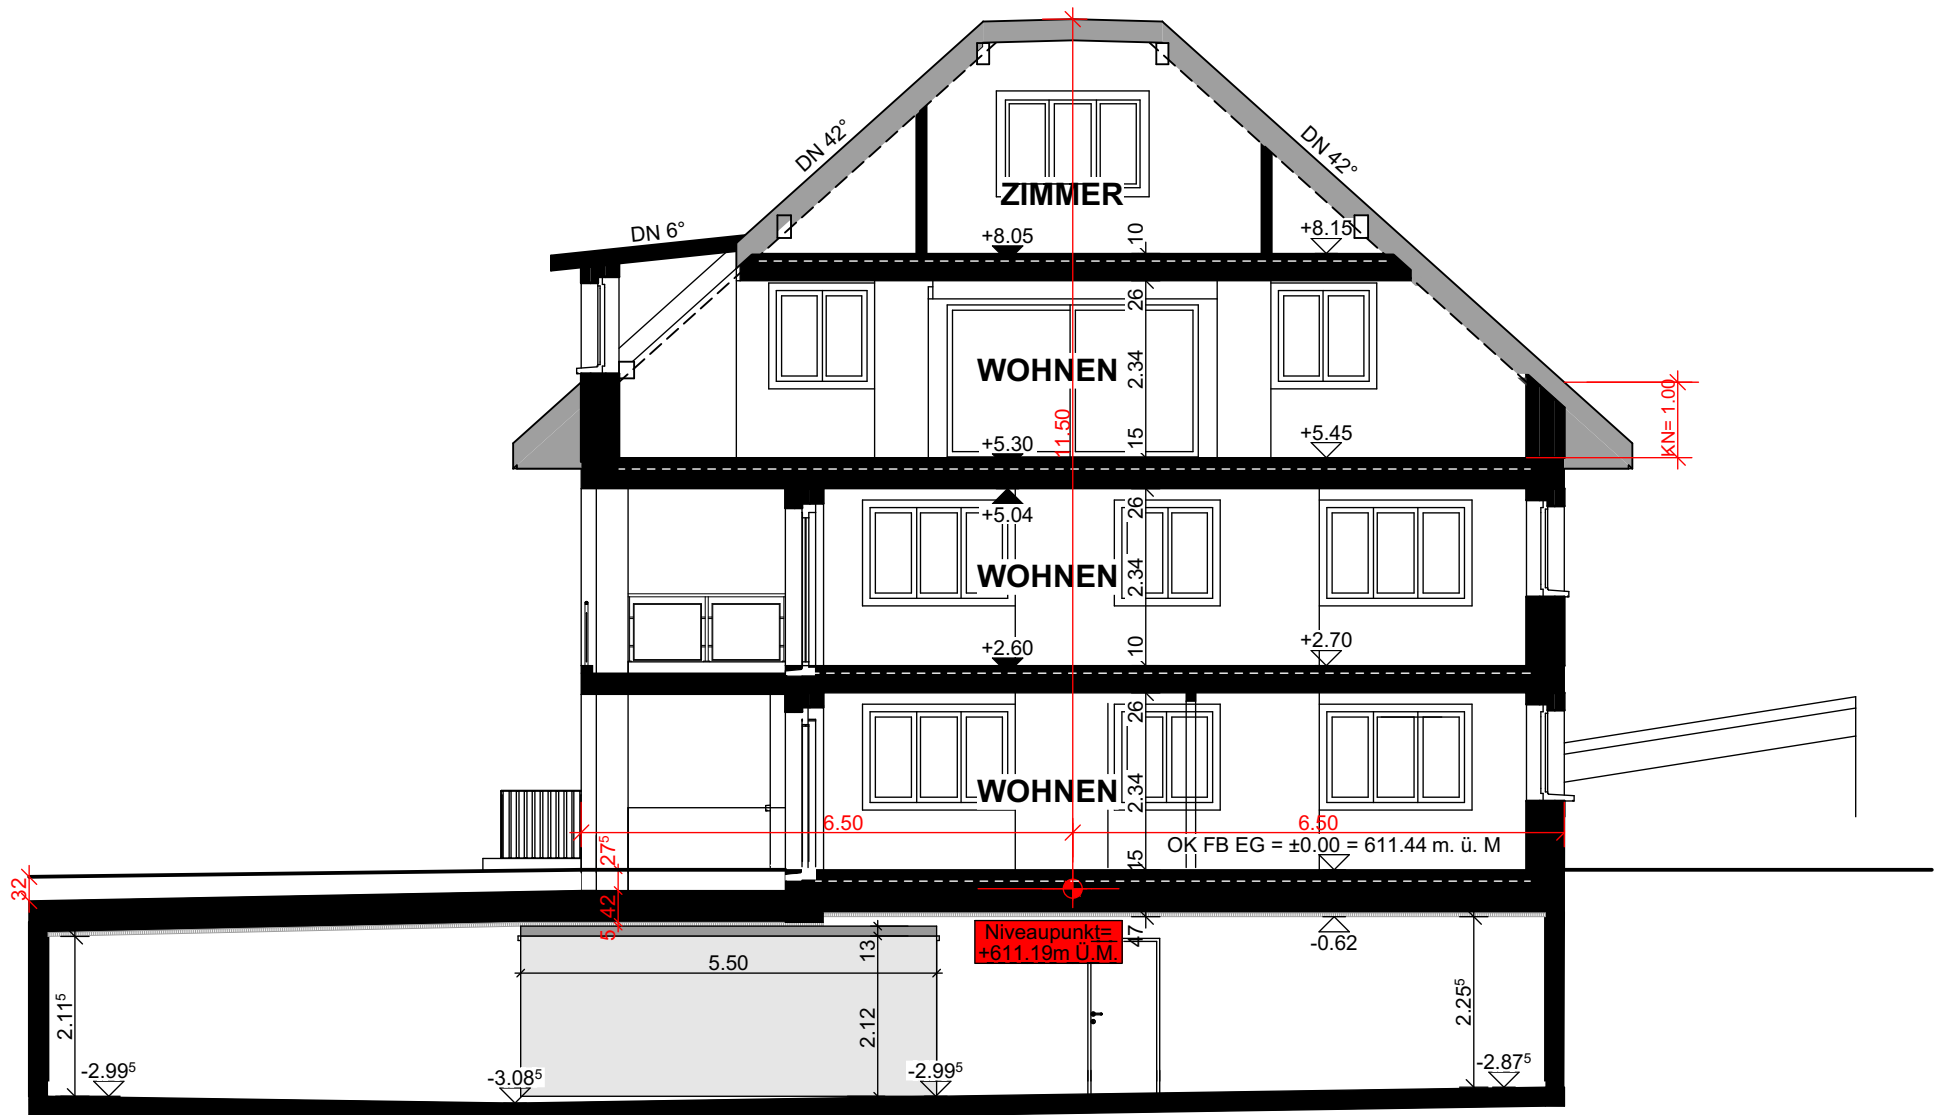

**9552 Maugwil - politische Gemeinde Wil
SG
6-Familien-Haus
3 x 3,5 & 3 x 4,5 Zimmer Wohnungen**

Neubau 6-Fam.Haus,
 Maugwilerstrasse 40, 9552 Maugwil
TIEFGARAGE Mst. 1:100

Neubau 6-Fam.Haus,
 Maugwilerstrasse 40, 9552 Maugwil

OBERGESCHOSS

Mst. 1:100

Neubau 6-Fam.Haus,
 Maugwilerstrasse 40, 9552 Maugwil

QUERSCHNITT

Mst. 1:100

Neubau 6-Fam.Haus,
Maugwilerstrasse 40, 9552 Maugwil

NORDFASSADE

Mst. 1:100

Neubau 6-Fam.Haus,
Maugwilerstrasse 40, 9552 Maugwil

OSTFASSADE

Mst. 1:100

Neubau 6-Fam.Haus,
Maugwilerstrasse 40, 9552 Maugwil

SÜDFASSADE

Mst. 1:100

Neubau 6-Fam.Haus,
Maugwilerstrasse 40, 9552 Maugwil

WESTFASSADE

Mst. 1:100