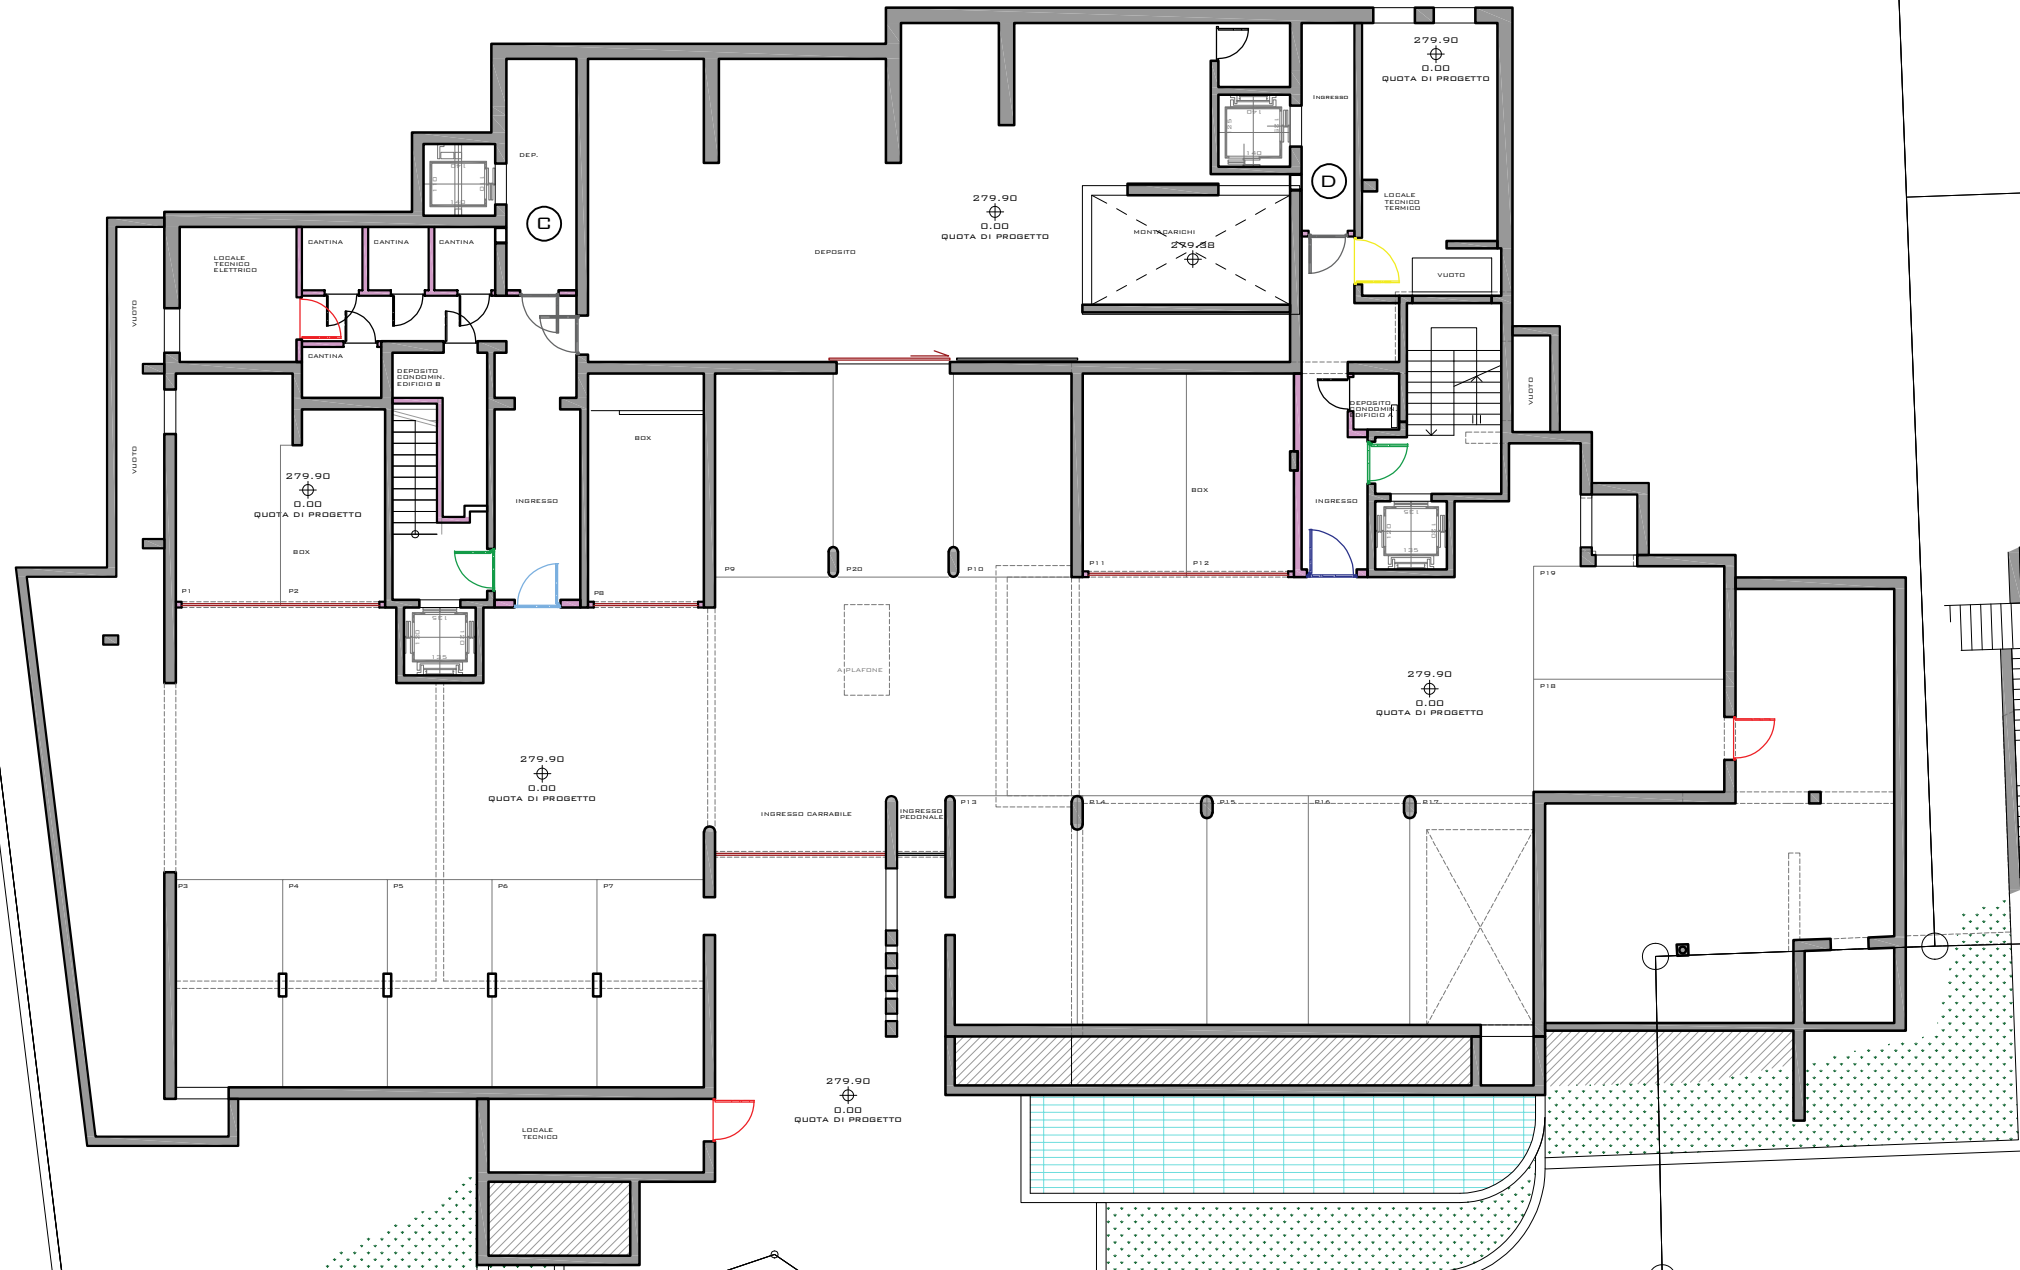

LIVELLO 0

1346

1345

558

559A

558D

559

55901

Via Roncone

ISTANTE E DIREZIONE LAVORI:

SYSTEM EVERGREEN AG

STRADA DI GANDRIA 33

CH 6976 CASTAGNOLA

D

WC

PALESTRA COLLETTIVA

285.68

LOCALE HOBBY

DISPONIBILE

BAGNO

BAGNO

CAMERA MATRIMONIALE

285.68

BILE