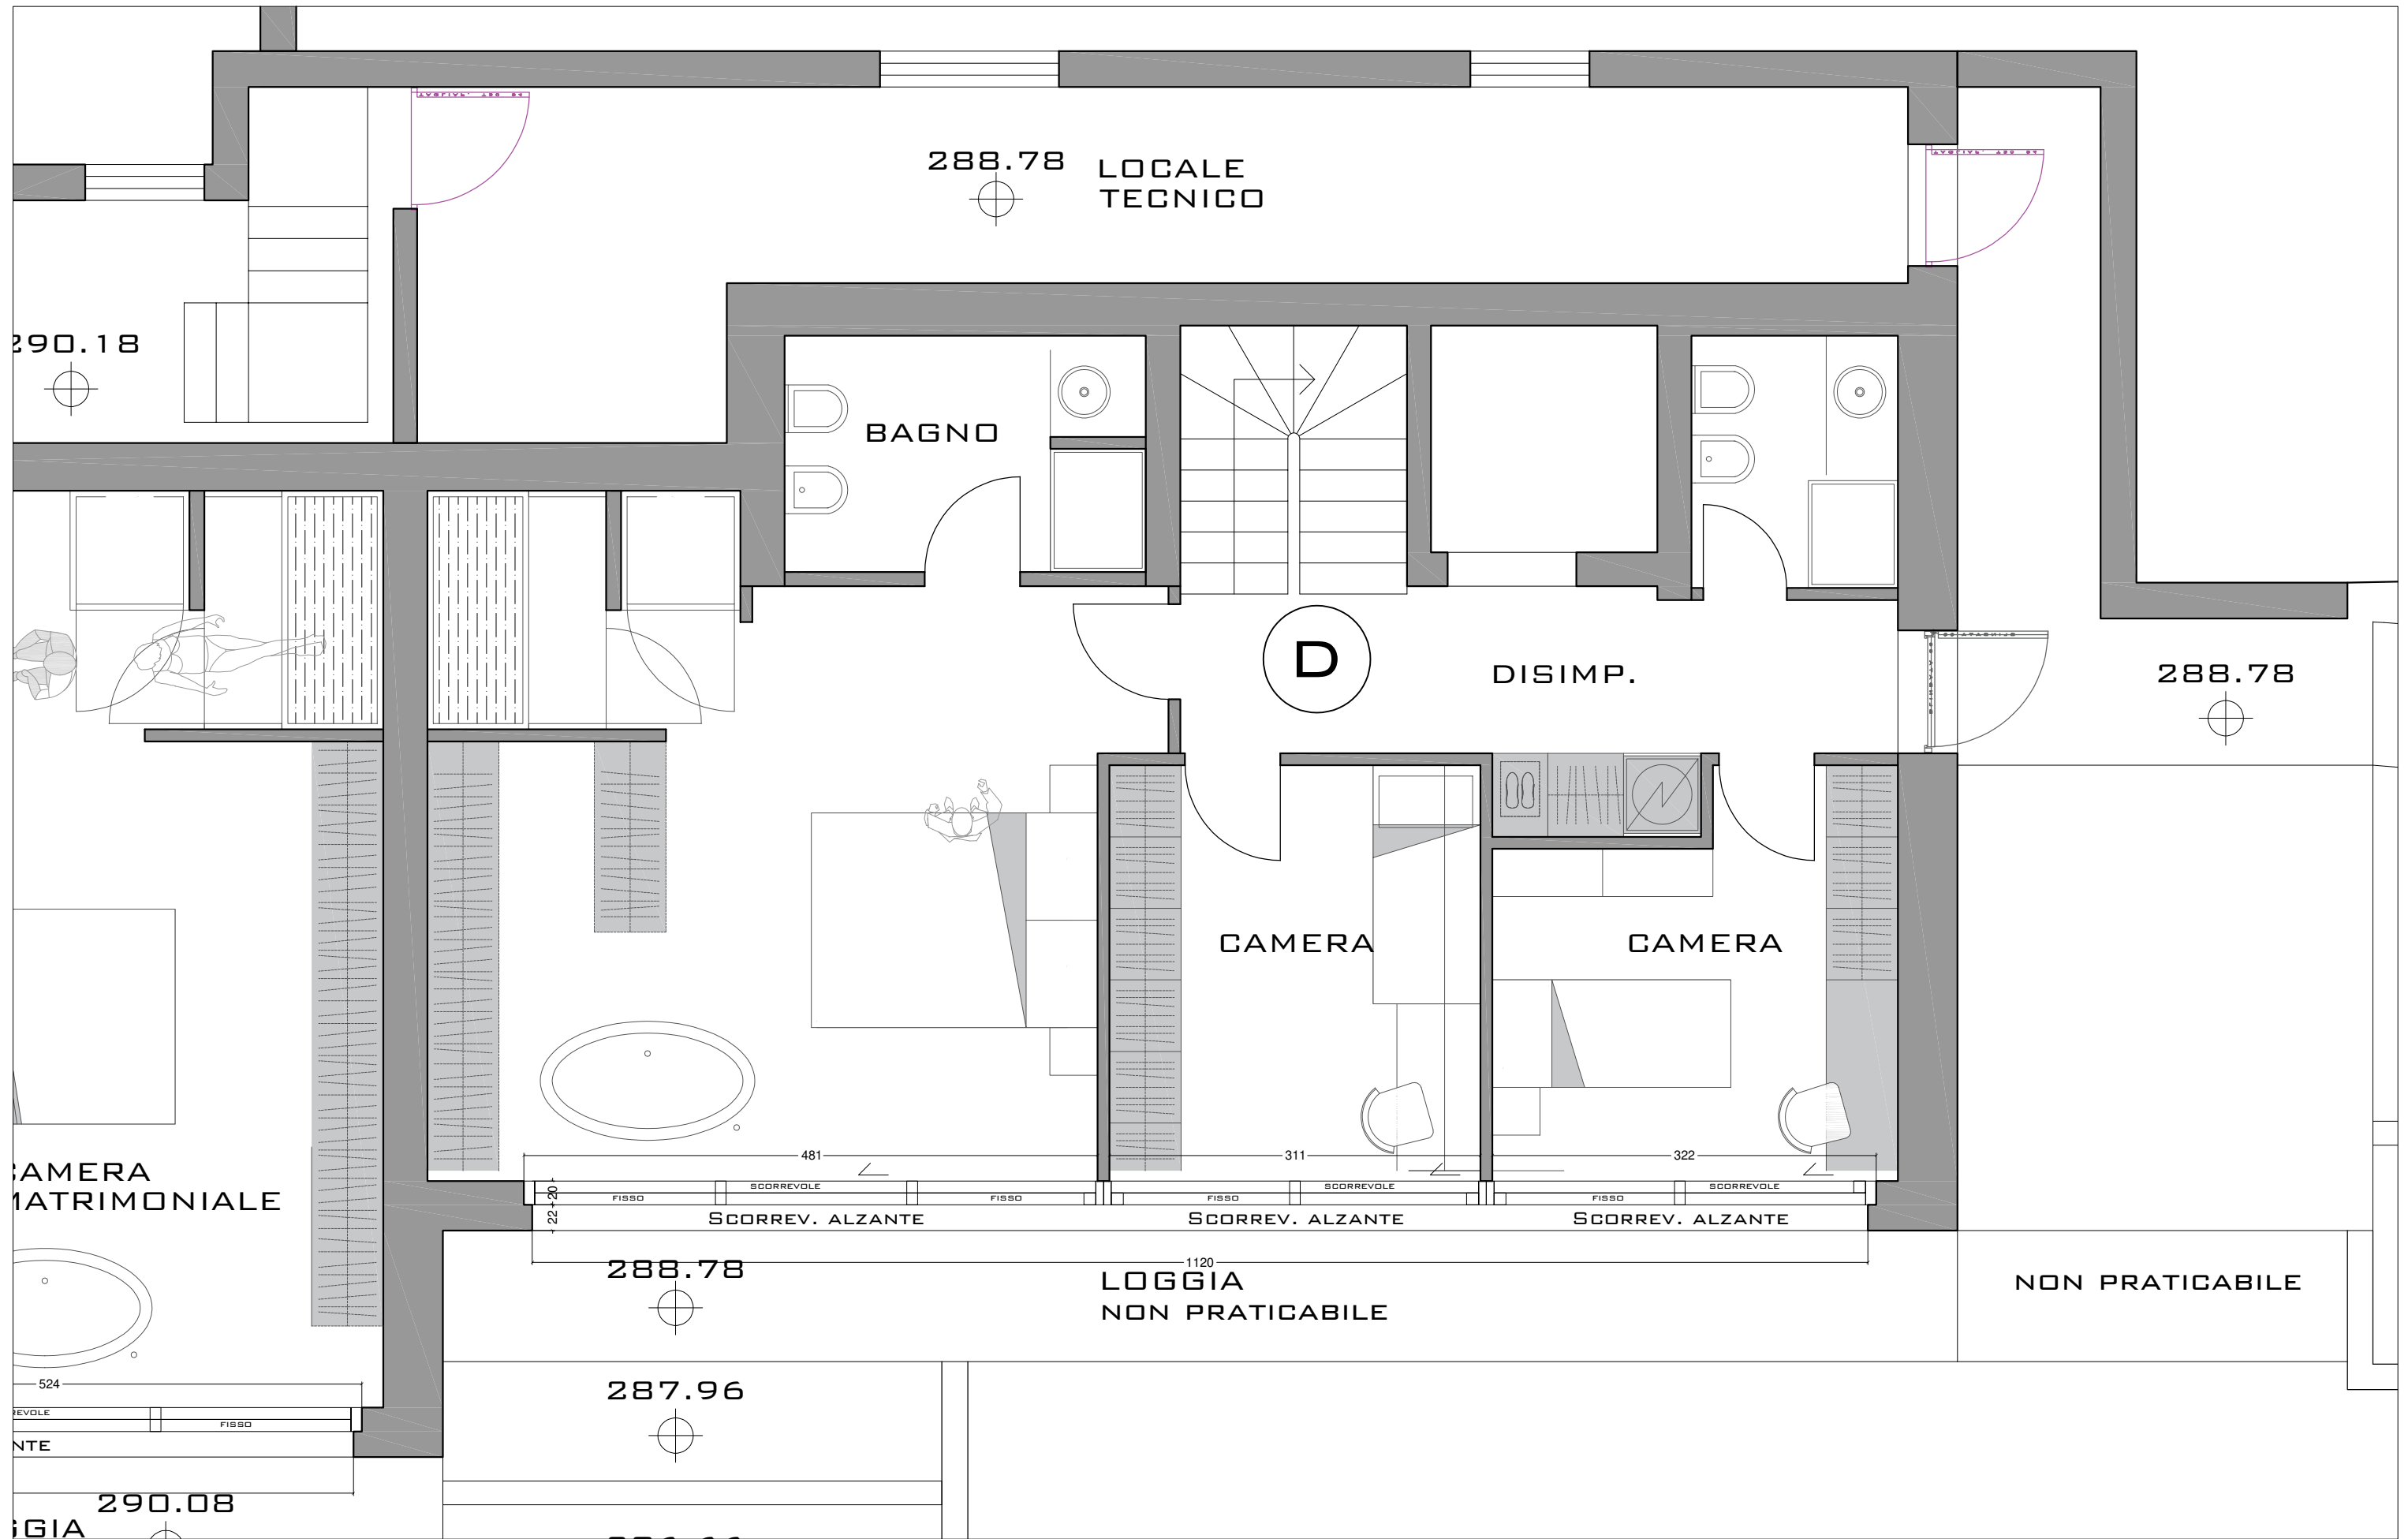

285.68

LOCALE HOBBY

DISPONIBILE

BAGNO

BAGNO

CAMERA MATRIMONIALE

285.68

BILE

290.18

288.78 LOCALE TECNICO

BAGNO

D

DISIMP.

288.78

CAMERA MATRIMONIALE

CAMERA