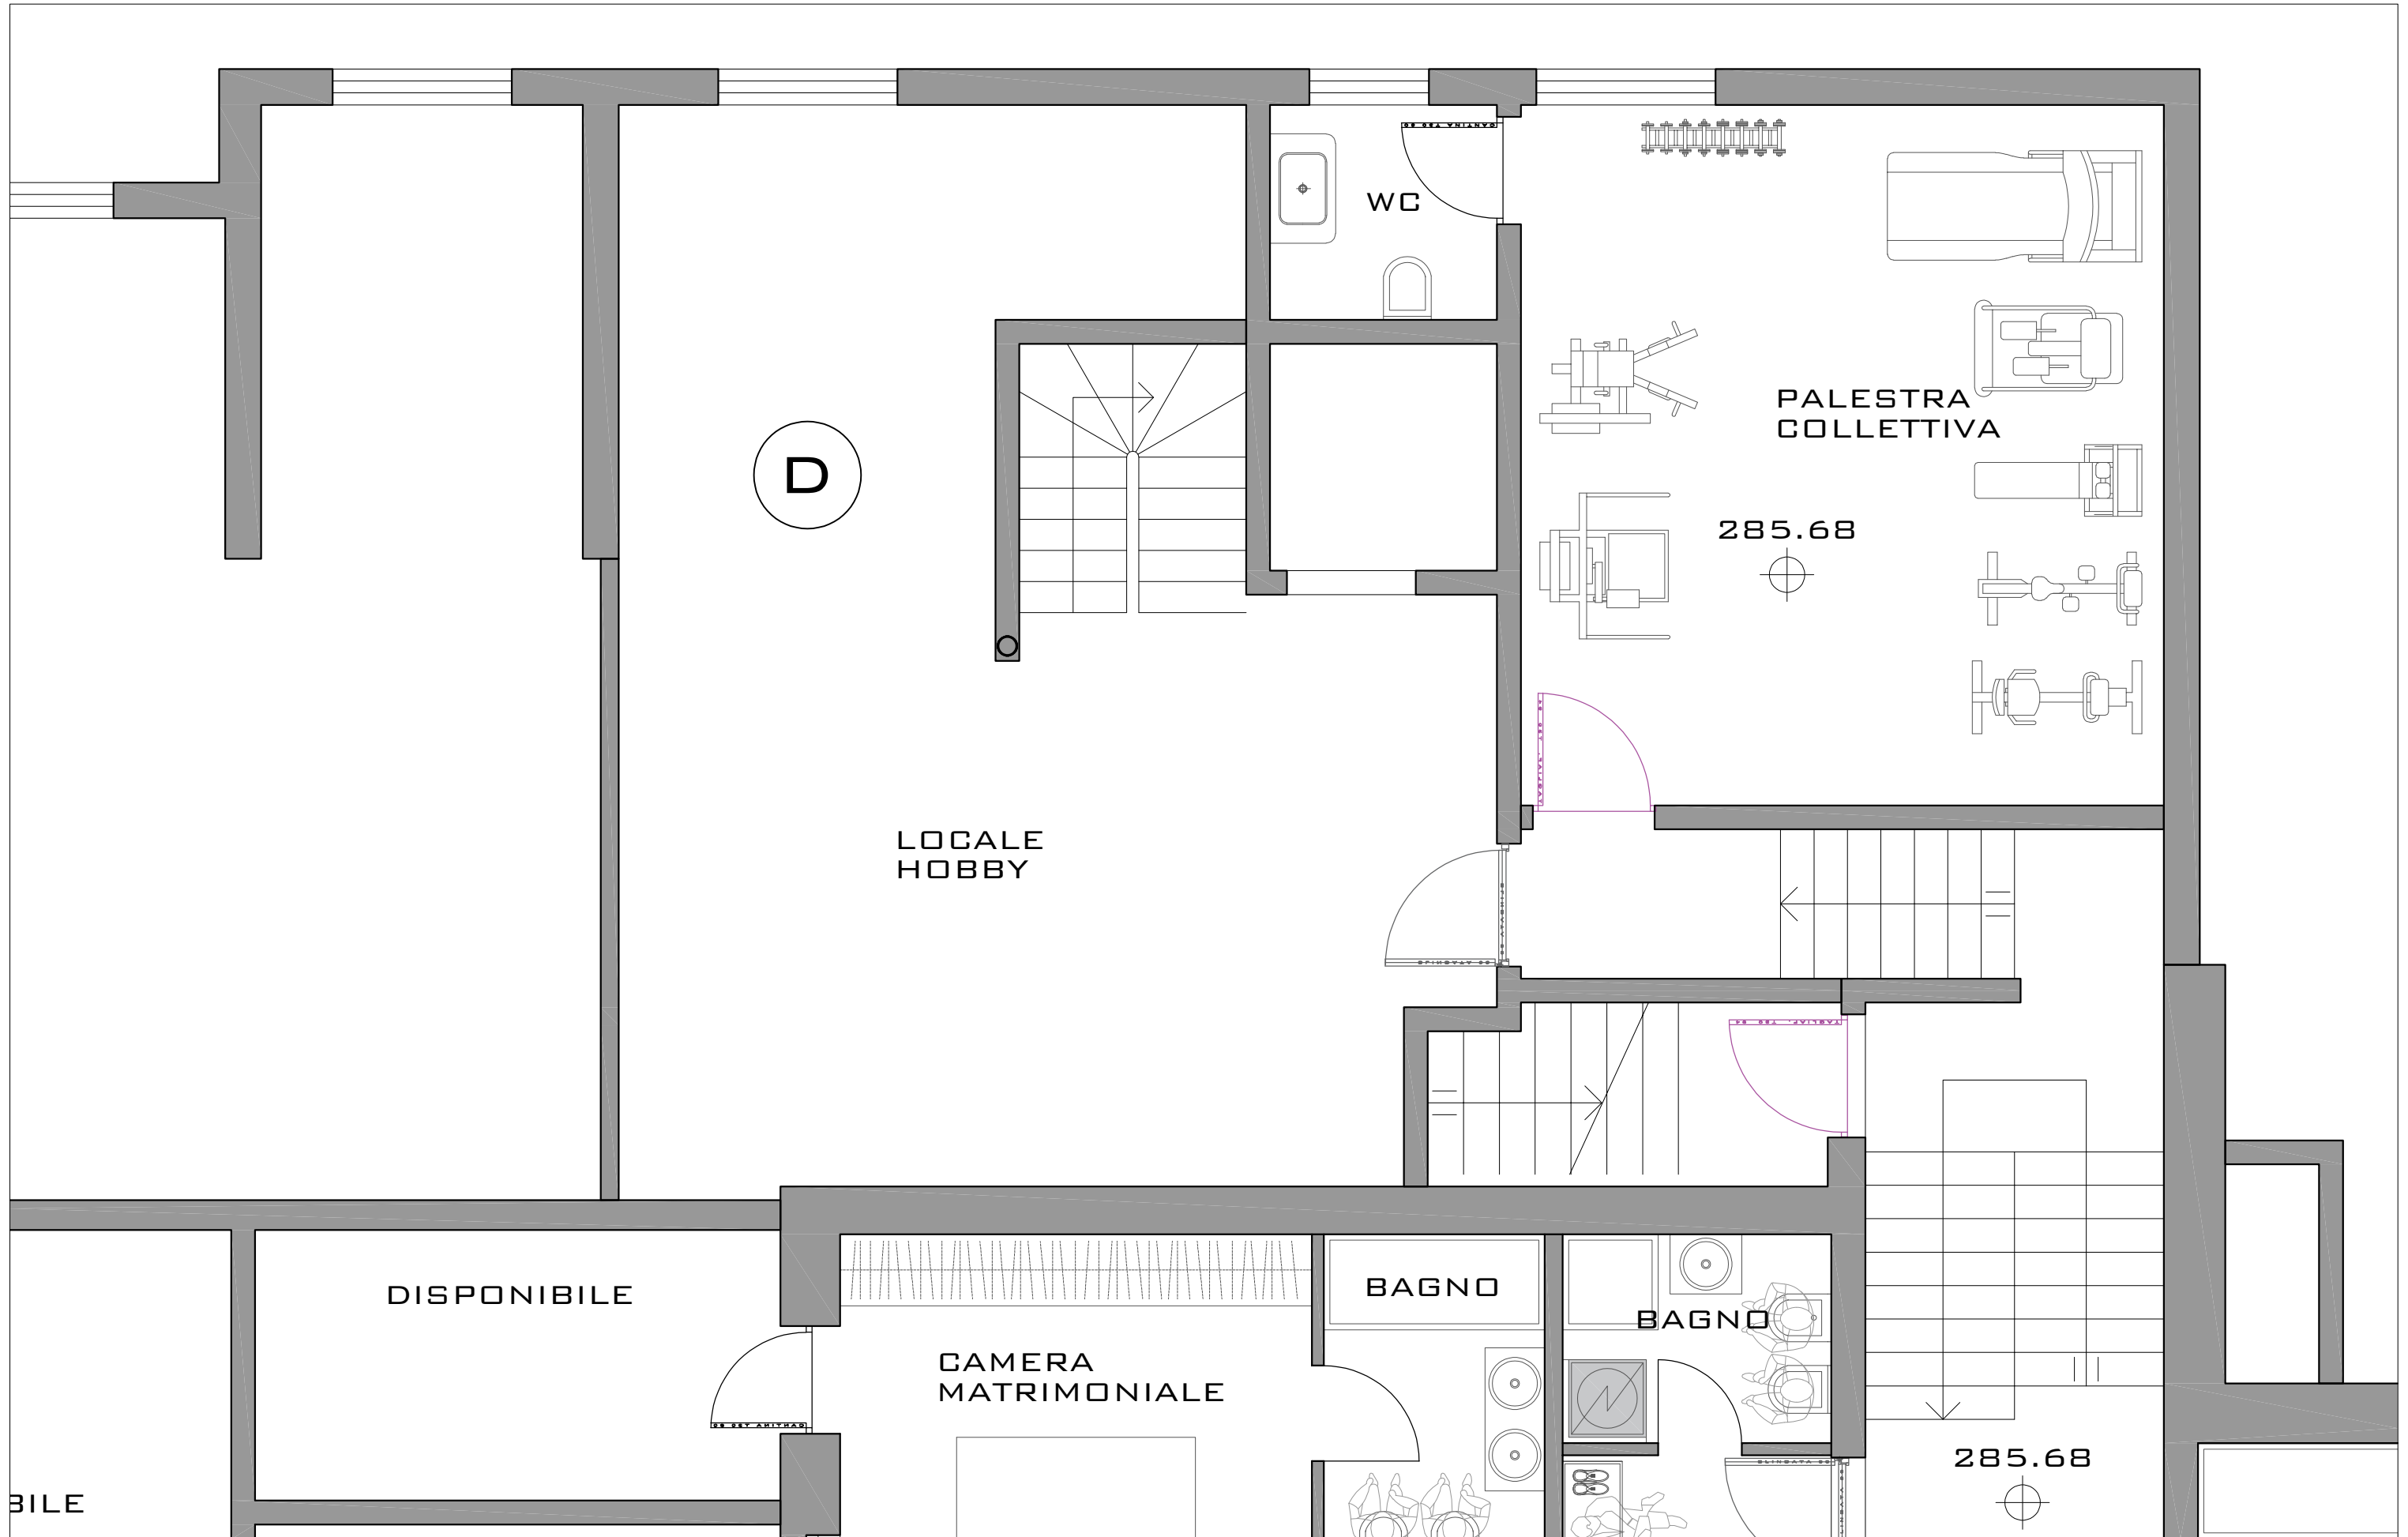

Via Roncone

ISTANTE E DIREZIONE LAVORI:

SYSTEM EVERGREEN AG

STRADA DI GANDRIA 33

CH 6976 CASTAGNOLA

D

WC

PALESTRA COLLETTIVA

285.68

LOCALE HOBBY

DISPONIBILE

BAGNO

BAGNO

CAMERA MATRIMONIALE

285.68

BILE

290.18

288.78 LOCALE TECNICO

BAGNO

D

DISIMP.

288.78

CAMERA MATRIMONIALE

CAMERA