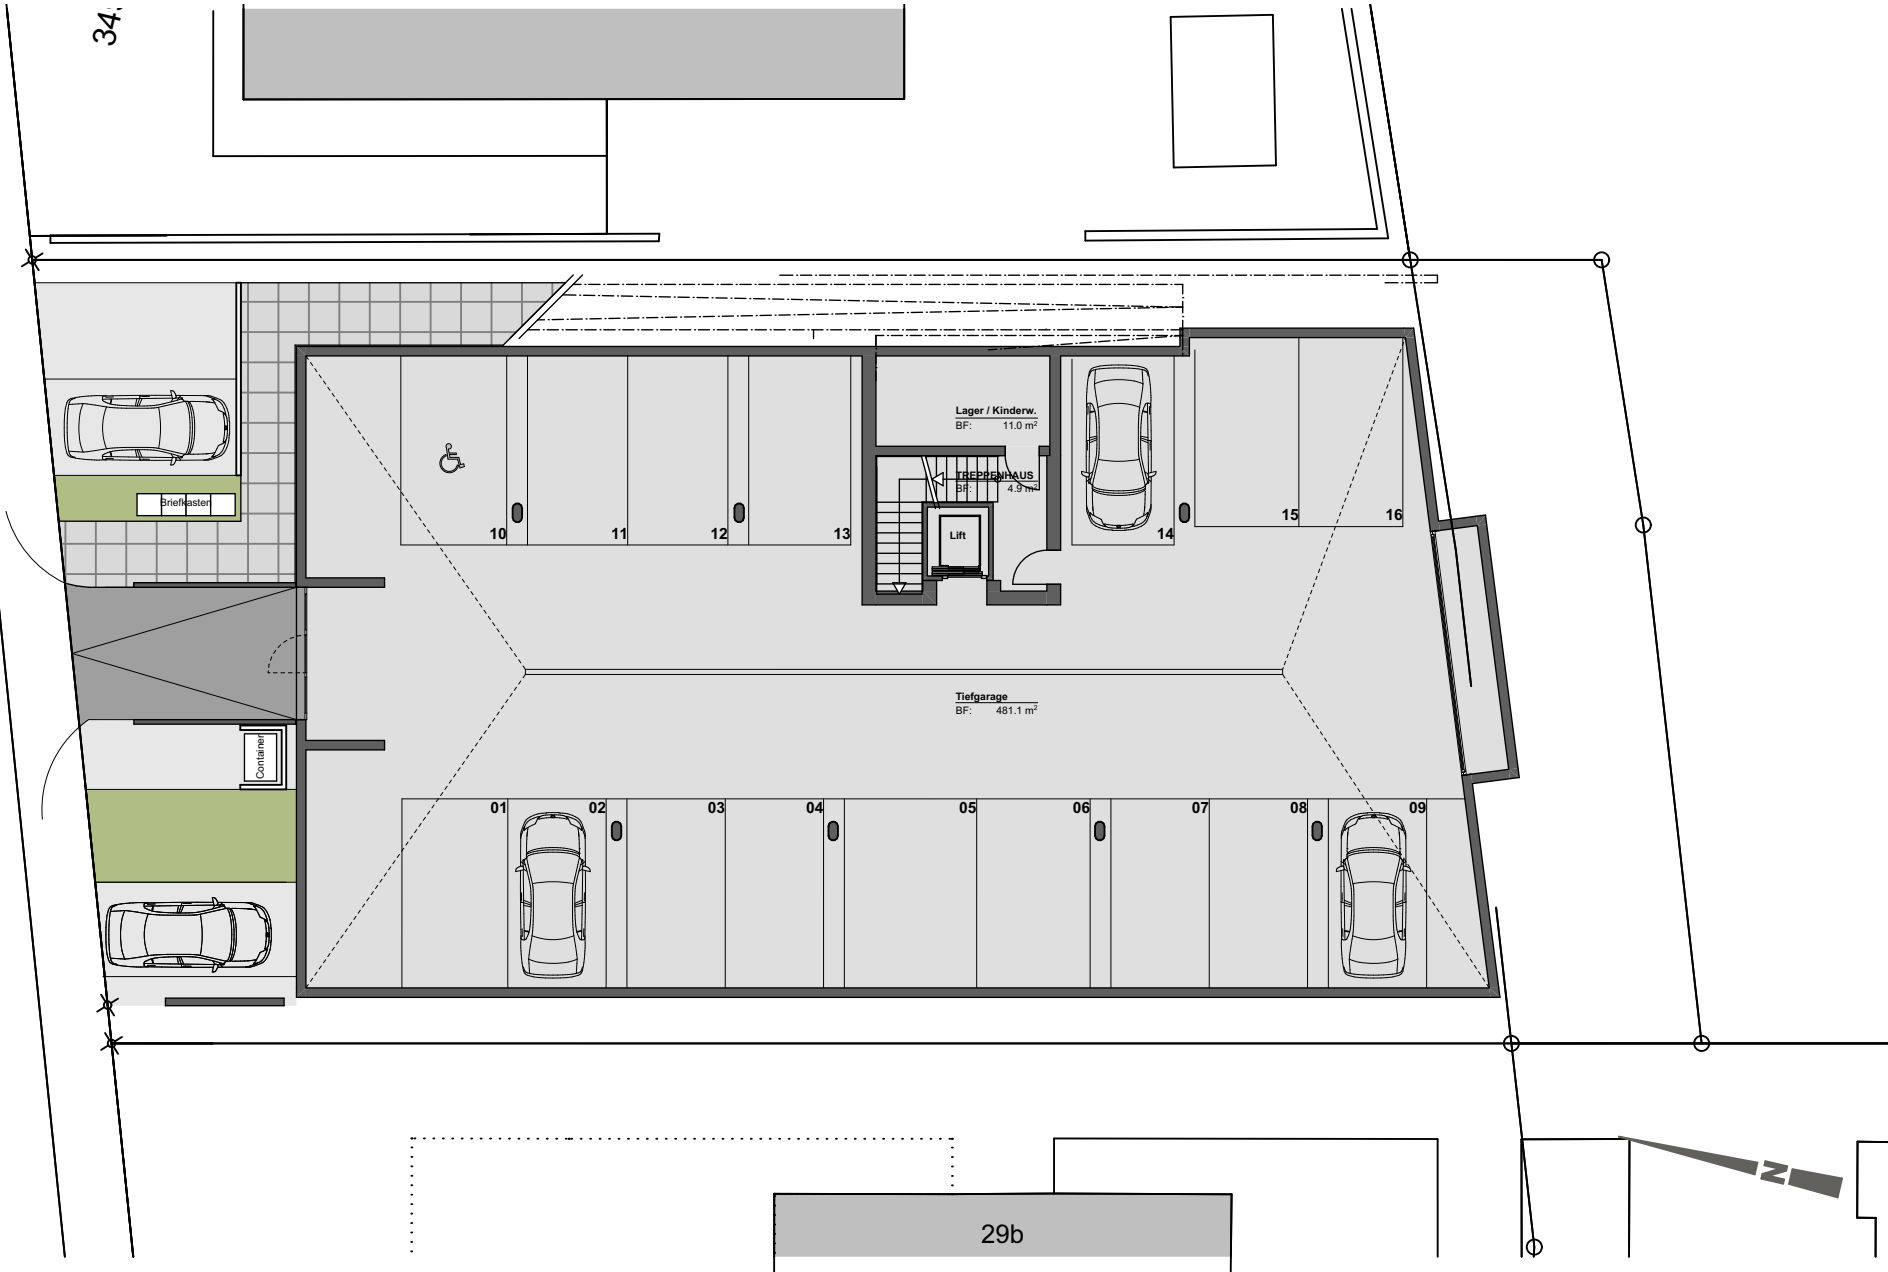

Weidstrasse

34.

Tiefgarage UG1

Tiefgarage	UG1
Grundriss	1:200
Tiefgaragenplätze	16

Velo / Kinderwagen	11.0m ²
--------------------	--------------------