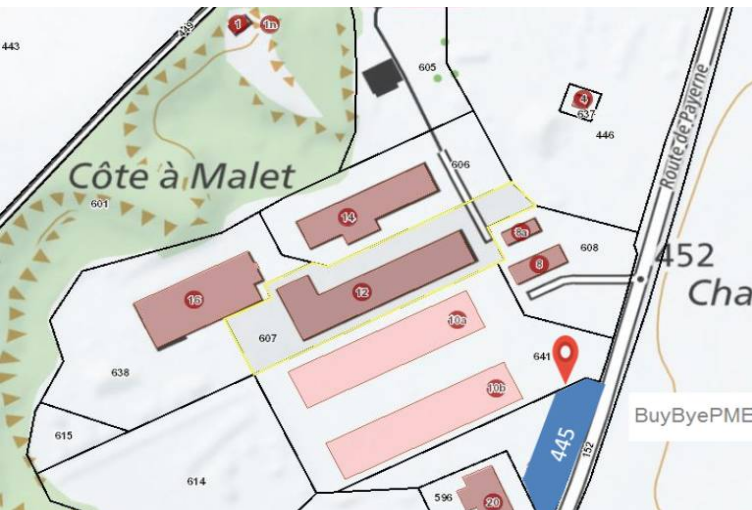

BuybyPME Sàrl vous propose

A Vendre Terrain à Fétigny

Vente d'une parcelle en zone artisanale, industrielle et en zone dépôts

Parcelle 1'550m²

CHF 430'000.-

HT Hors taxe

Courtier :

Pierre-Alain Dumont

+41 79 637 13 24

padumont@buybyepme.ch

DESCRIPTIF

Idéalement située à la croisée des chemins entre la Suisse romande et la Suisse allemande, le site permet l'accès à de très gros véhicules. Il est proche des sorties d'autoroutes et de toutes les commodités. La parcelle est visible sur toute sa longueur depuis la route Payerne - Fétigny.

Ce descriptif n'est pas contractuel. Les informations sont indicatives. Ce dossier et son contenu ne peuvent être transmis à des tiers sans autorisation.

■ SITUATION
Route de Payerne 10 à Fétigny.

Ce descriptif n'est pas contractuel. Les informations sont indicatives. Ce dossier et son contenu ne peuvent être transmis à des tiers sans autorisation.