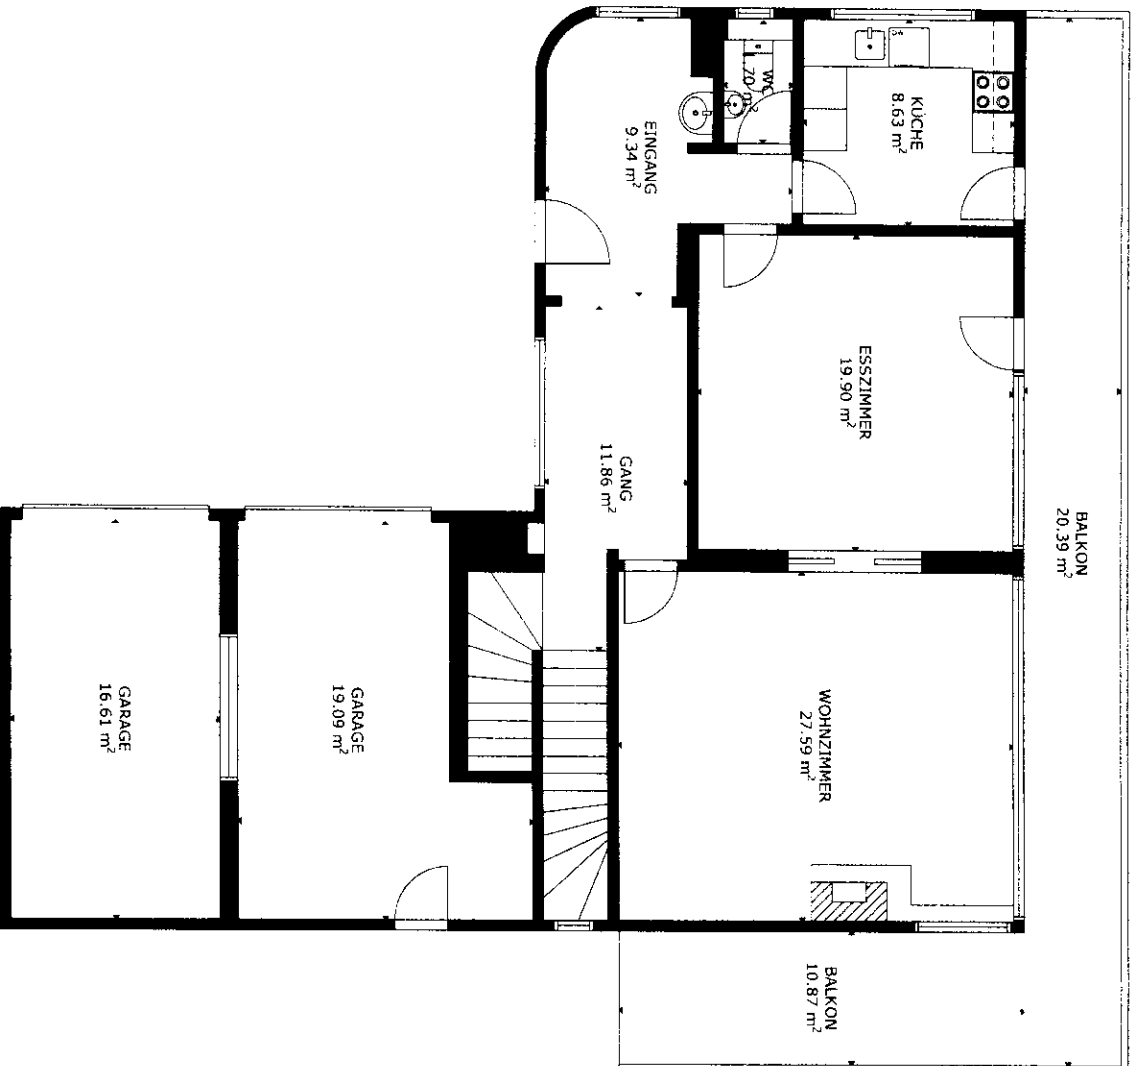

BRUTTO INNENBEREICH

GESAMT: 305 m²

UNTERGESCHOSS: 108 m², ERDGESCHOSS: 88 m², 1. OBERGESCHOSS: 109 m²

ZONEN AUSSCHLIEßEN: BALKON: 48 m², GARAGE: 37 m²

BRUTTO INNERBEREICH
 GESAMT: 305 m²
 UNTERGESCHOSS: 108 m², ERDGESCHOSS: 88 m², 1. OBERGESCHOSS: 109 m²
 ZONEN AUSSCHLEIBEN: BALKON 48 m², GARAGE: 37 m²

BRUTTO INNENBEREICH
 GESÄMT: 305 m²
 UNTERGESCHOSS: 108 m², ERDGESCHOSS: 88 m², 1.OBERGESCHOSS: 109 m²
 ZONEN AUSSCHLEIBEN: BALCON: 48 m², GARAGE: 37 m²