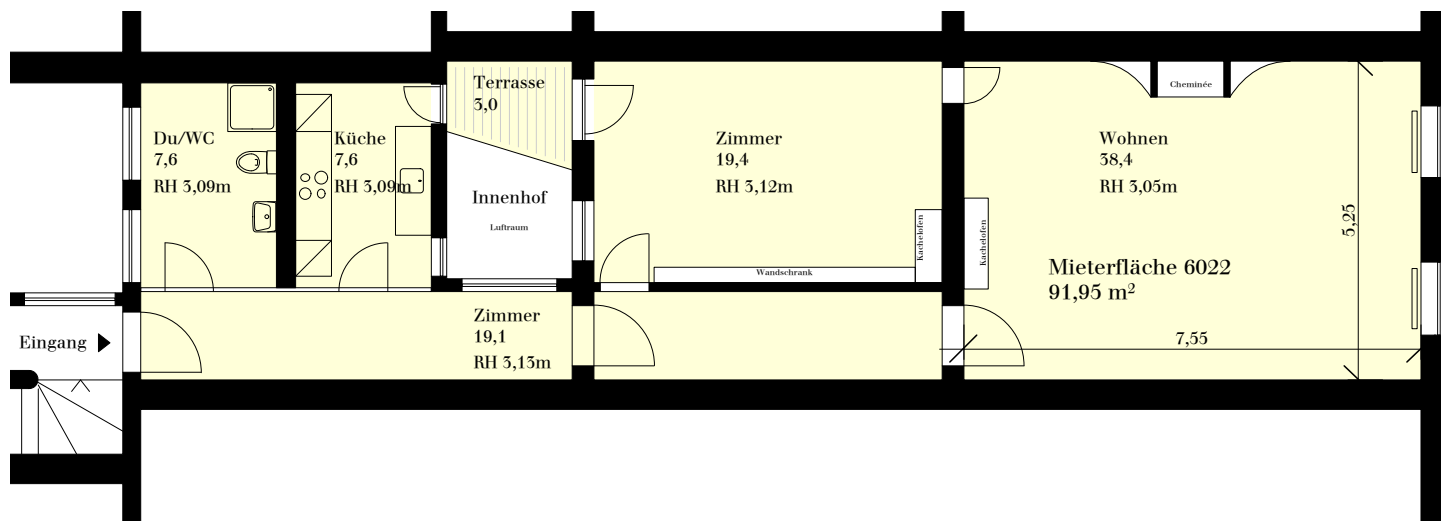

Liegenschaft Kramgasse 25, 3011 Bern

Haus 25

Lage 2. Obergeschoss

Objekt Büro

Fläche ca. 91,95 m²

Objekt-Nummer 91102.01.1021

Situation

Schnitt

Übersicht

Grundriss
Massstab 1:125

0 1 2 3 4 5 m