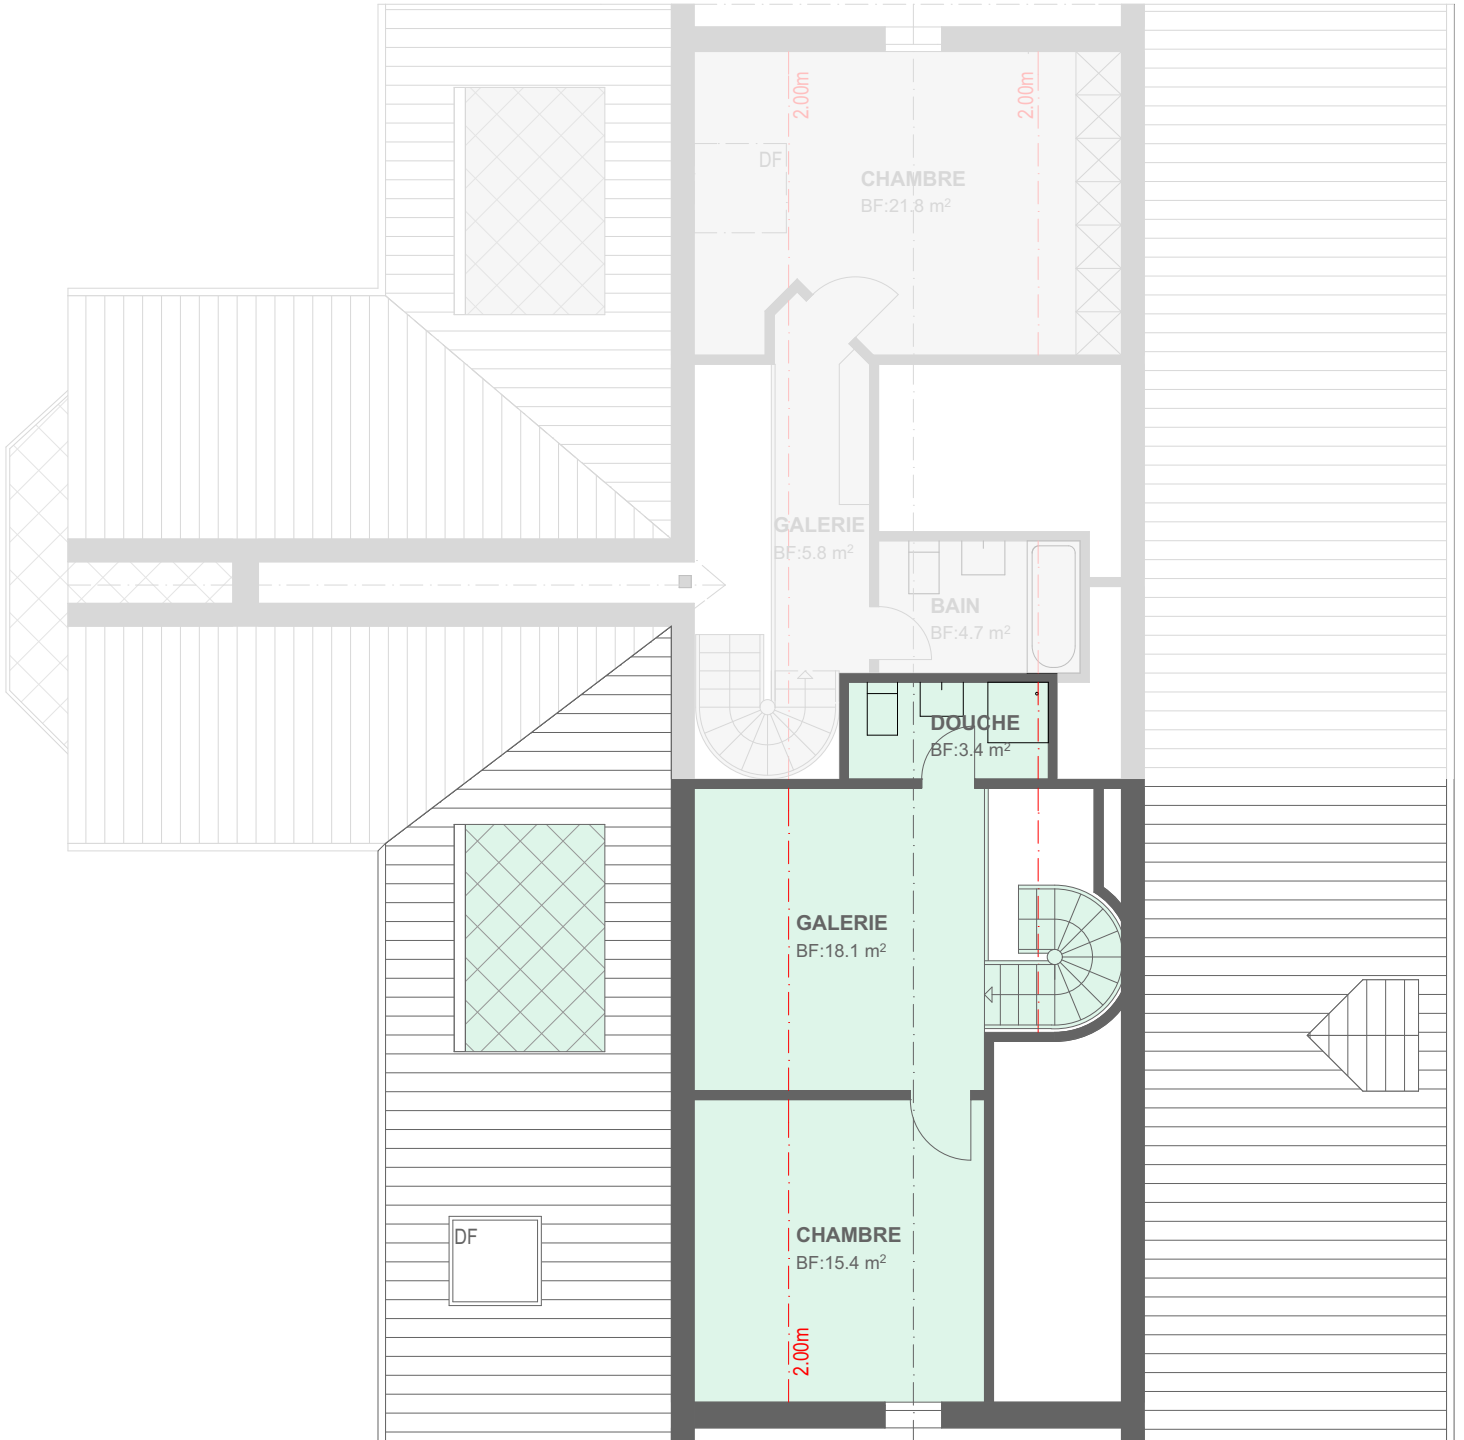

Rue des Moulins 13 / 15 | 2800 Delémont
 Appartement 4¹/₂ chambres - 2ème étage | éch. 1:100

HNF SIA 416 = 117.1 m²
 EXTÉRIEUR = 9.4 m²

surface à louer
 autres surfaces
 zone de développement

échelle 1:100

Rue des Moulins 13 / 15 | 2800 Delémont
Appartement 4¹/₂ chambres - combles | éch. 1:100

HNF SIA 416 = 117.1 m²
EXTÉRIEUR = 9.4 m²

 surface à louer  autres surfaces  zone de développement