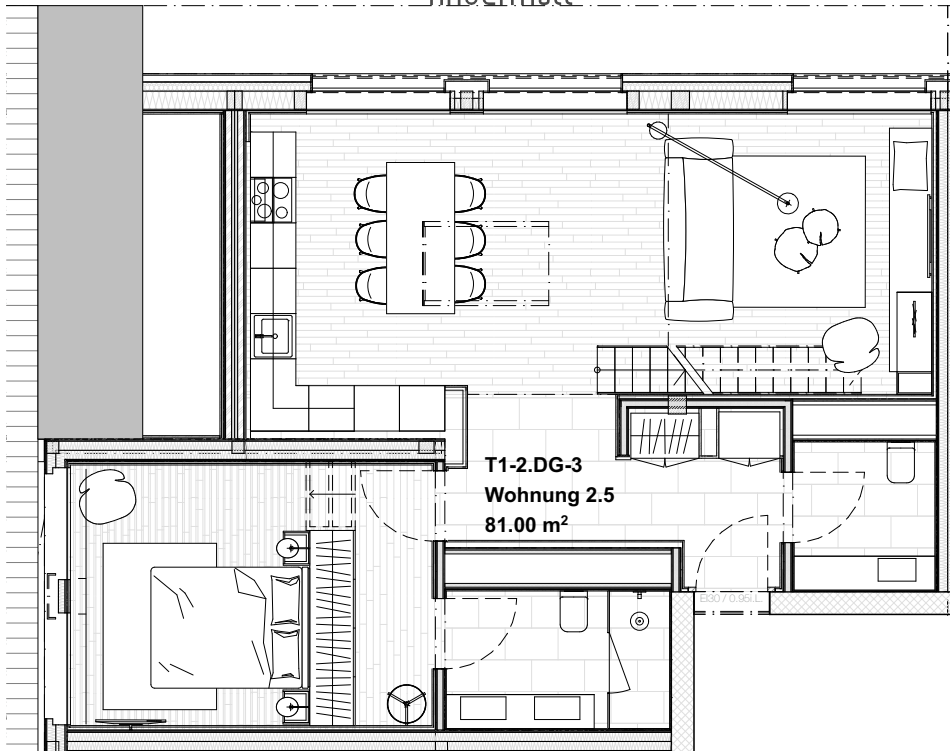

TurmfalkeSuites

Andermatt

Wohnung T1-DG-3 1:100

VORABZUG 11.07.22

SWISS PROPERTY