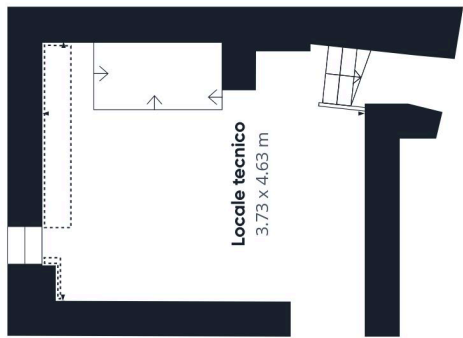

**Superficie totale
approssimativa⁽¹⁾**

57.01 m²

(1) Balconi e terrazze esclusi

Sebbene sia stato fatto il possibile per garantire accuratezza, tutte le misurazioni sono approssimative, non in scala. Questa planimetria è solo a scopo illustrativo.

GIRAFFE360

Ground Floor

Piano -1

Piano 1