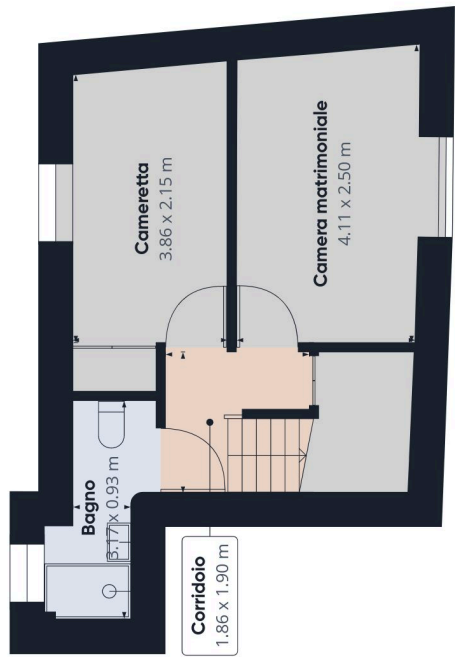

**Superficie totale
approssimativa⁽¹⁾**

57.01 m²

(1) Balconi e terrazze esclusi

Sebbene sia stato fatto il possibile per garantire accuratezza, tutte le misurazioni sono approssimative, non in scala. Questa planimetria è solo a scopo illustrativo.

GIRAFFE360

Ground Floor

Piano -1

Piano 1