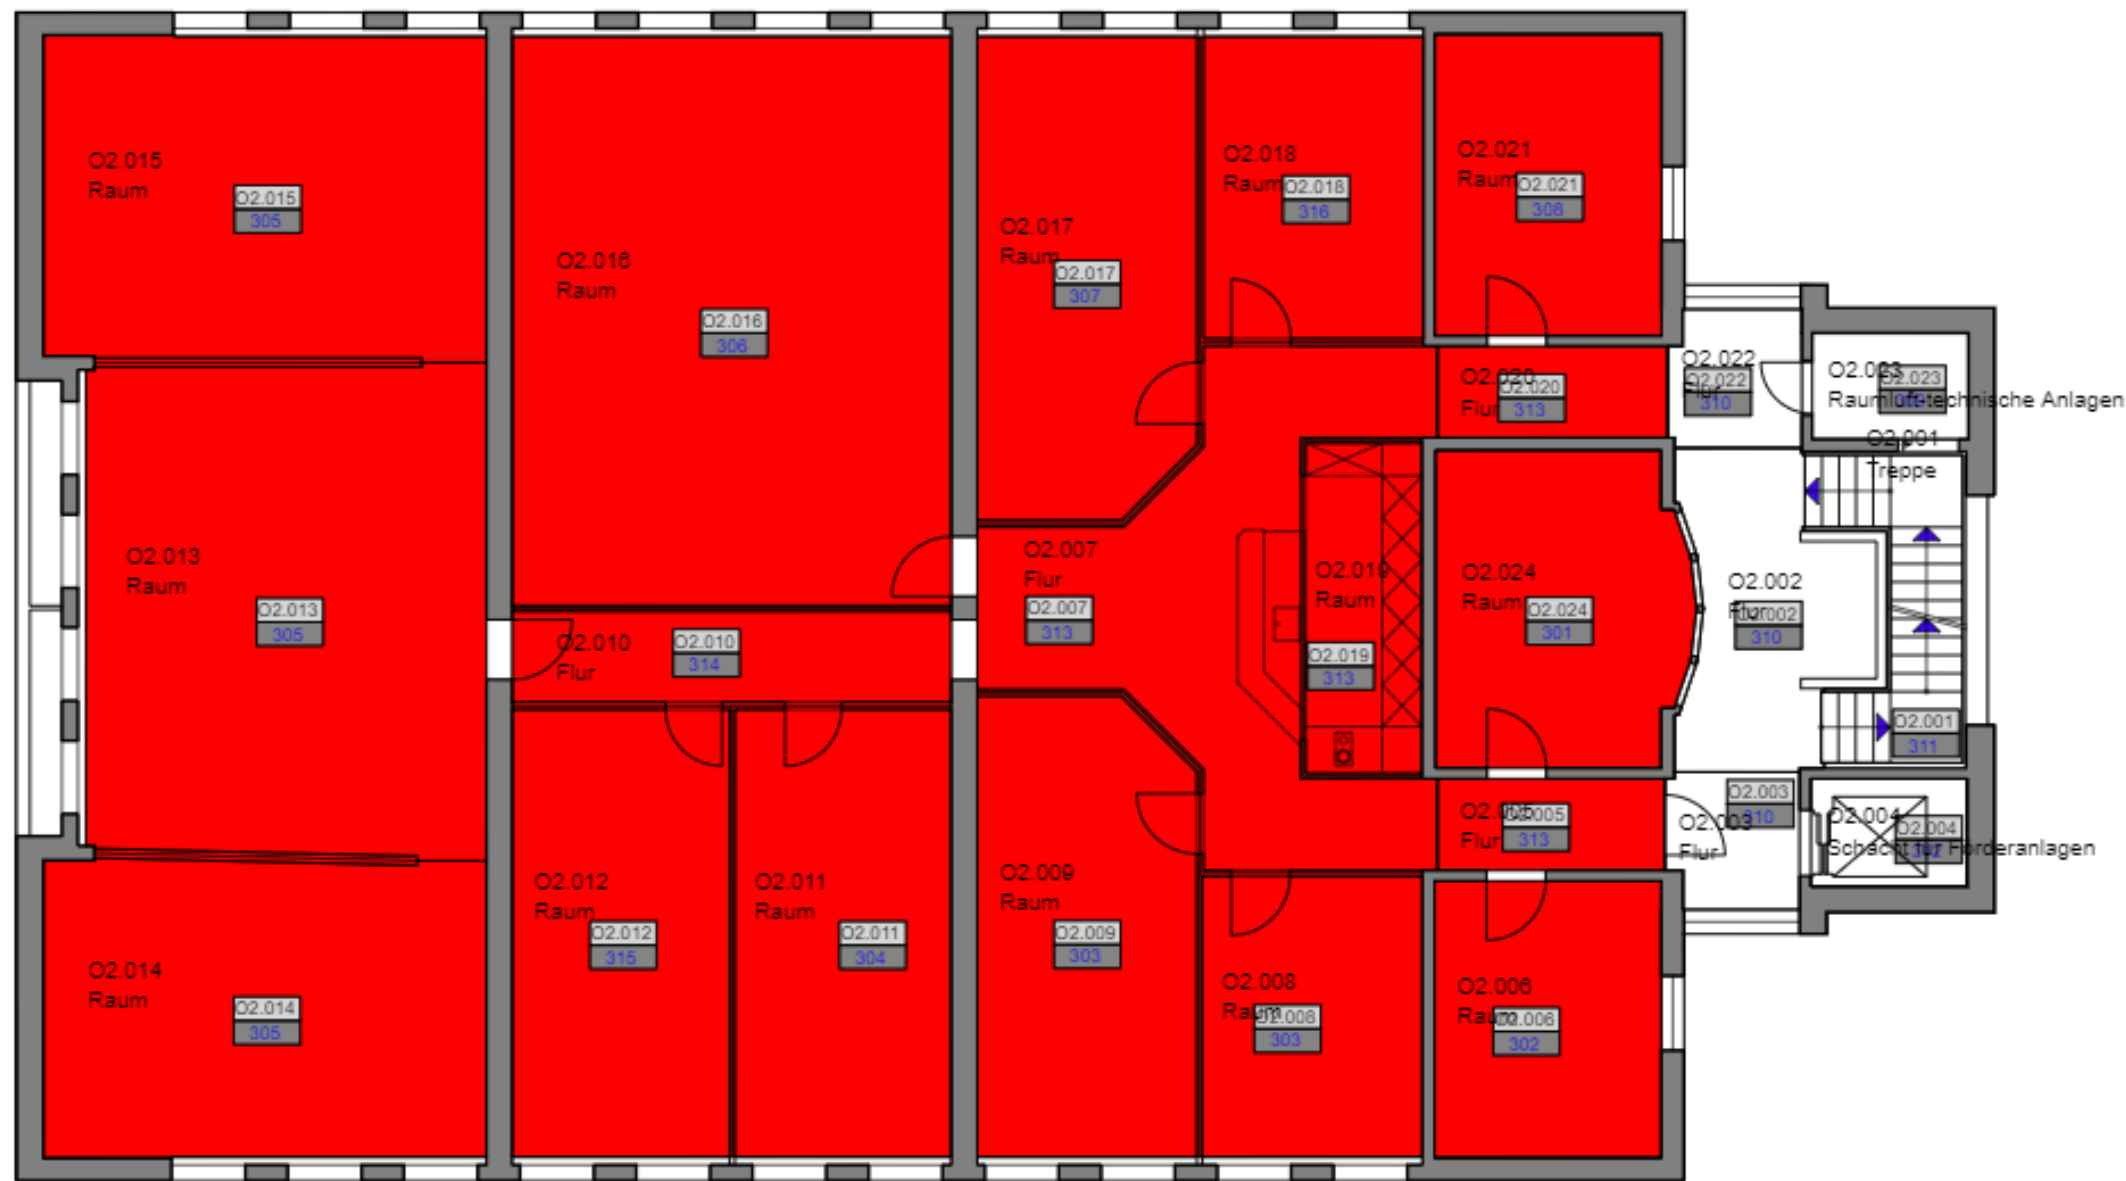

neuland 2, 6460 Altdorf

2. Obergeschoss

388 m² Nutzfläche

inkl. Sitzungszimmer und Küche