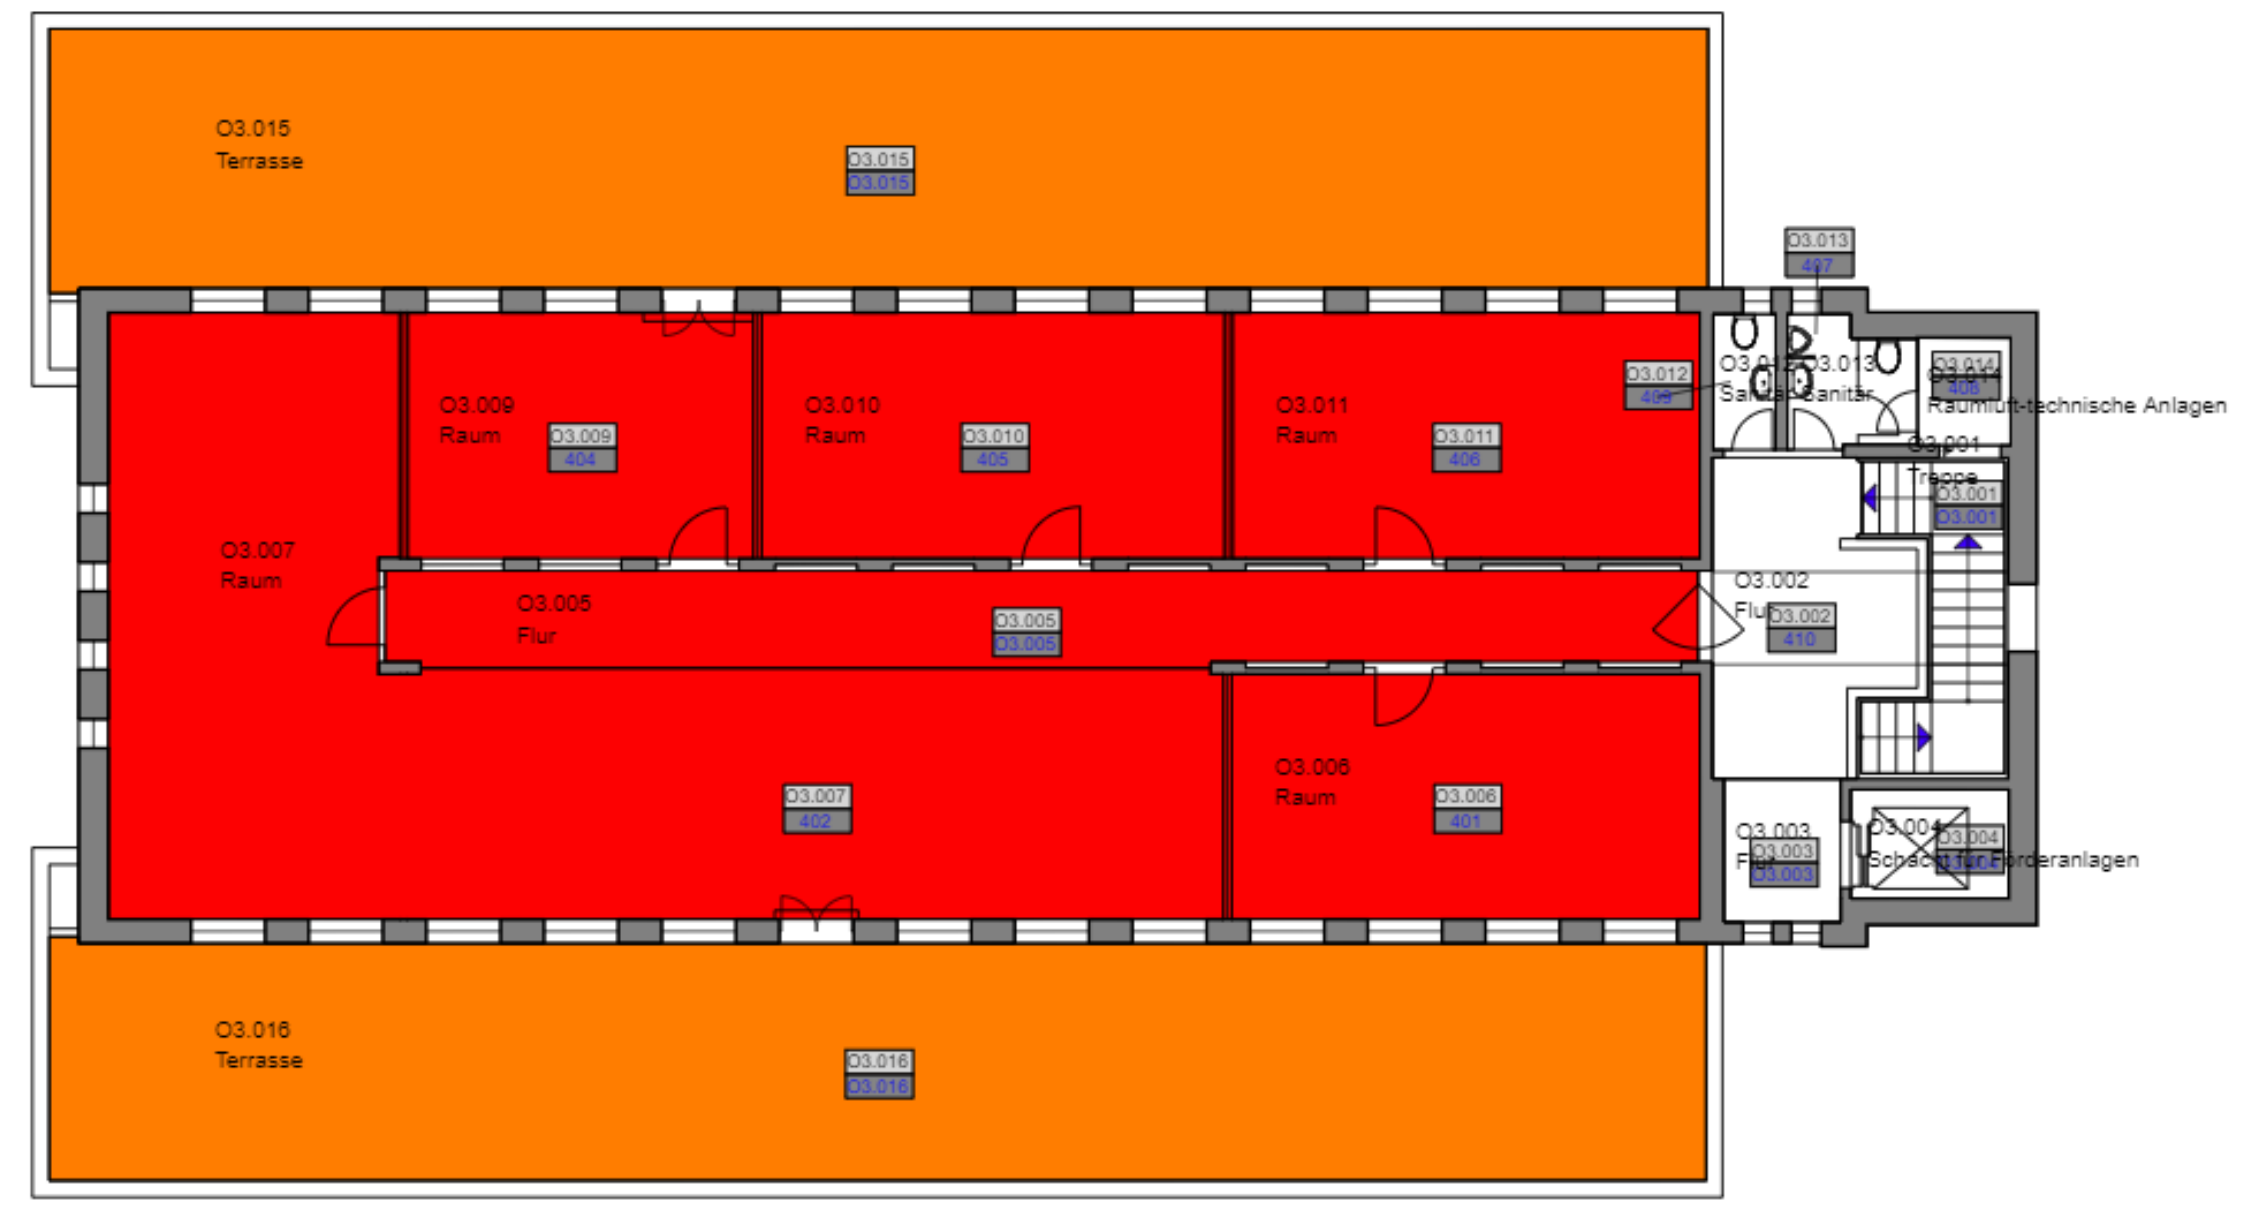

## 3. Obergeschoss

**207 m<sup>2</sup> Nutzfläche**

zusätzlich 181 m<sup>2</sup> Terrasse mit tollem Ausblick