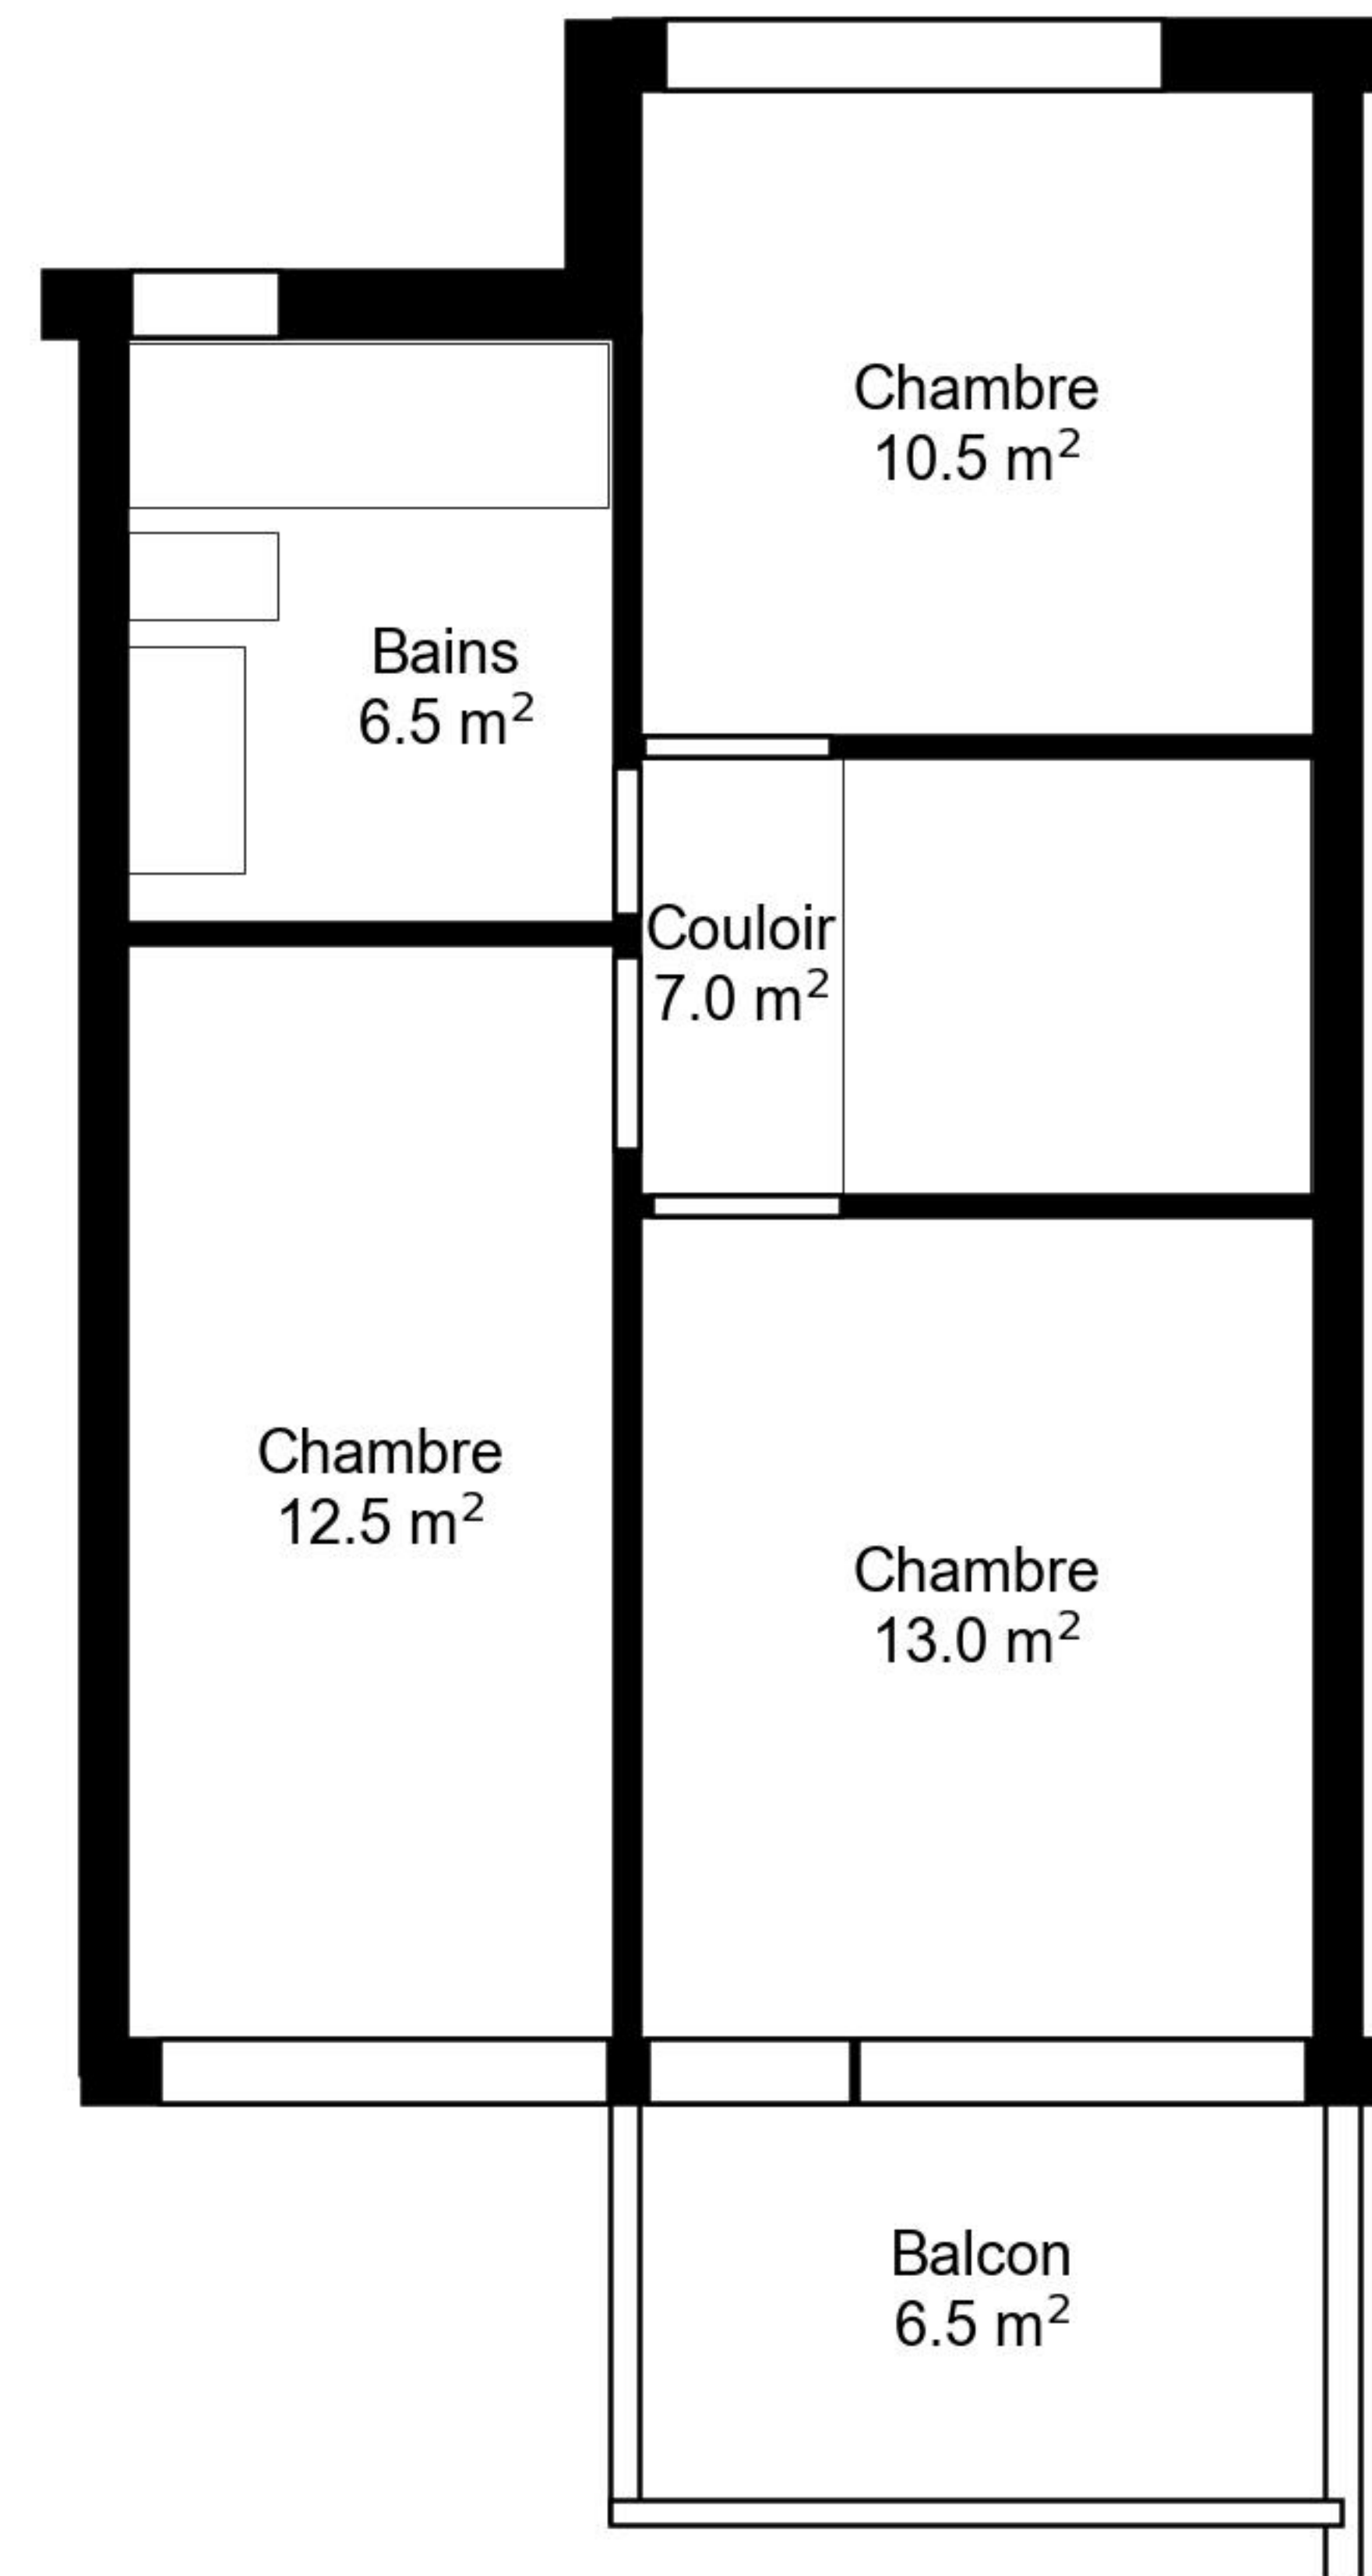

Plan

Adresse Route de Berne 7a, Fribourg
Chambre 4.5

Espace à vivre 94 m²
Etage Rez-de-chaussée

Informations sans garantie. Nous nous réservons le droit d'apporter des modifications.

Plan

Adresse Route de Berne 7a, Fribourg
Chambre 4.5

Espace à vivre 94 m²
Etage 1. Etage

Informations sans garantie. Nous nous réservons le droit d'apporter des modifications.

liviit