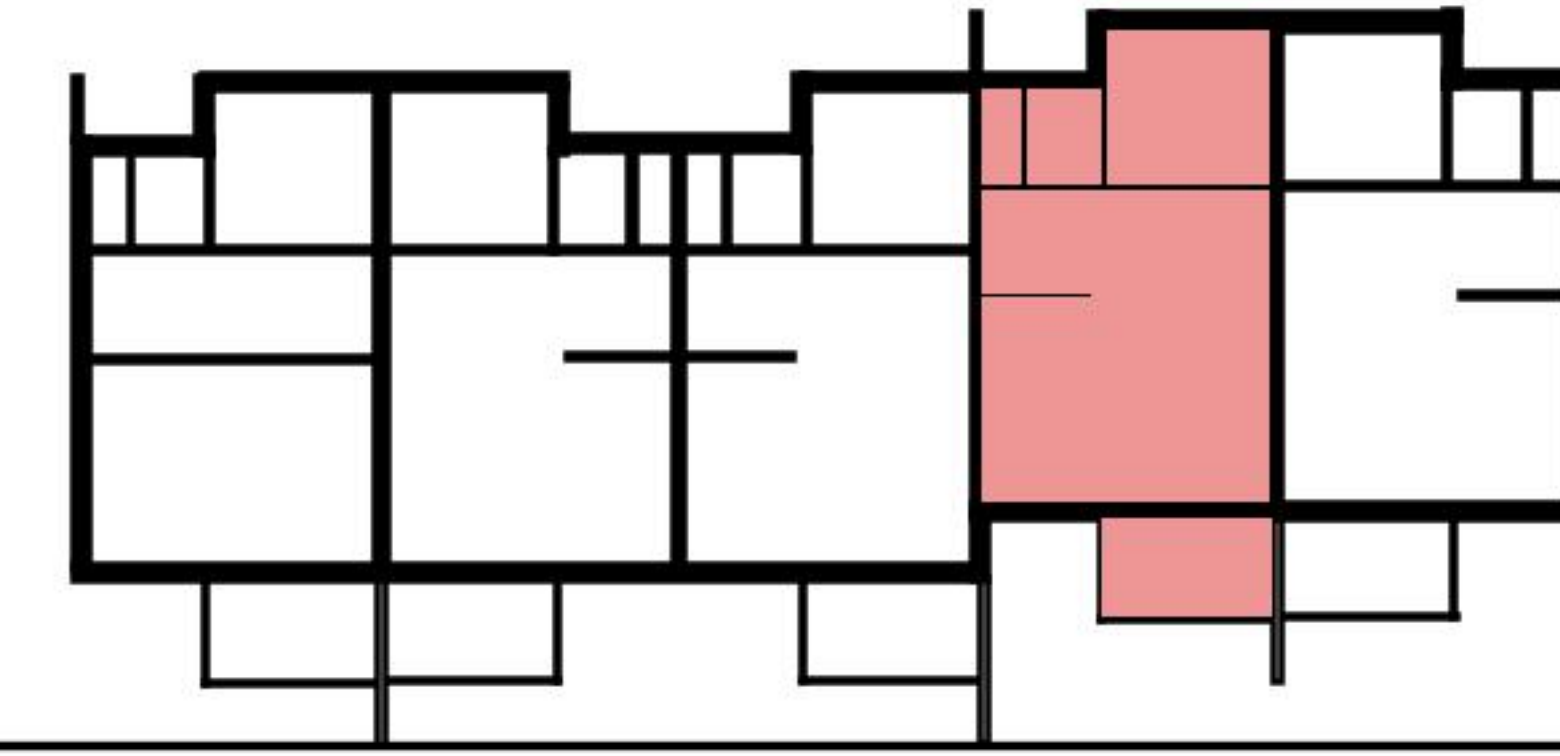

Plan

Adresse Route de Berne 7a, Fribourg
Chambre 4.5

Espace à vivre 94 m²
Etage Rez-de-chaussée

Informations sans garantie. Nous nous réservons le droit d'apporter des modifications.

Plan

Adresse Route de Berne 7a, Fribourg
Chambre 4.5

Espace à vivre 94 m²
Etage 1. Etage

Informations sans garantie. Nous nous réservons le droit d'apporter des modifications.

liviit