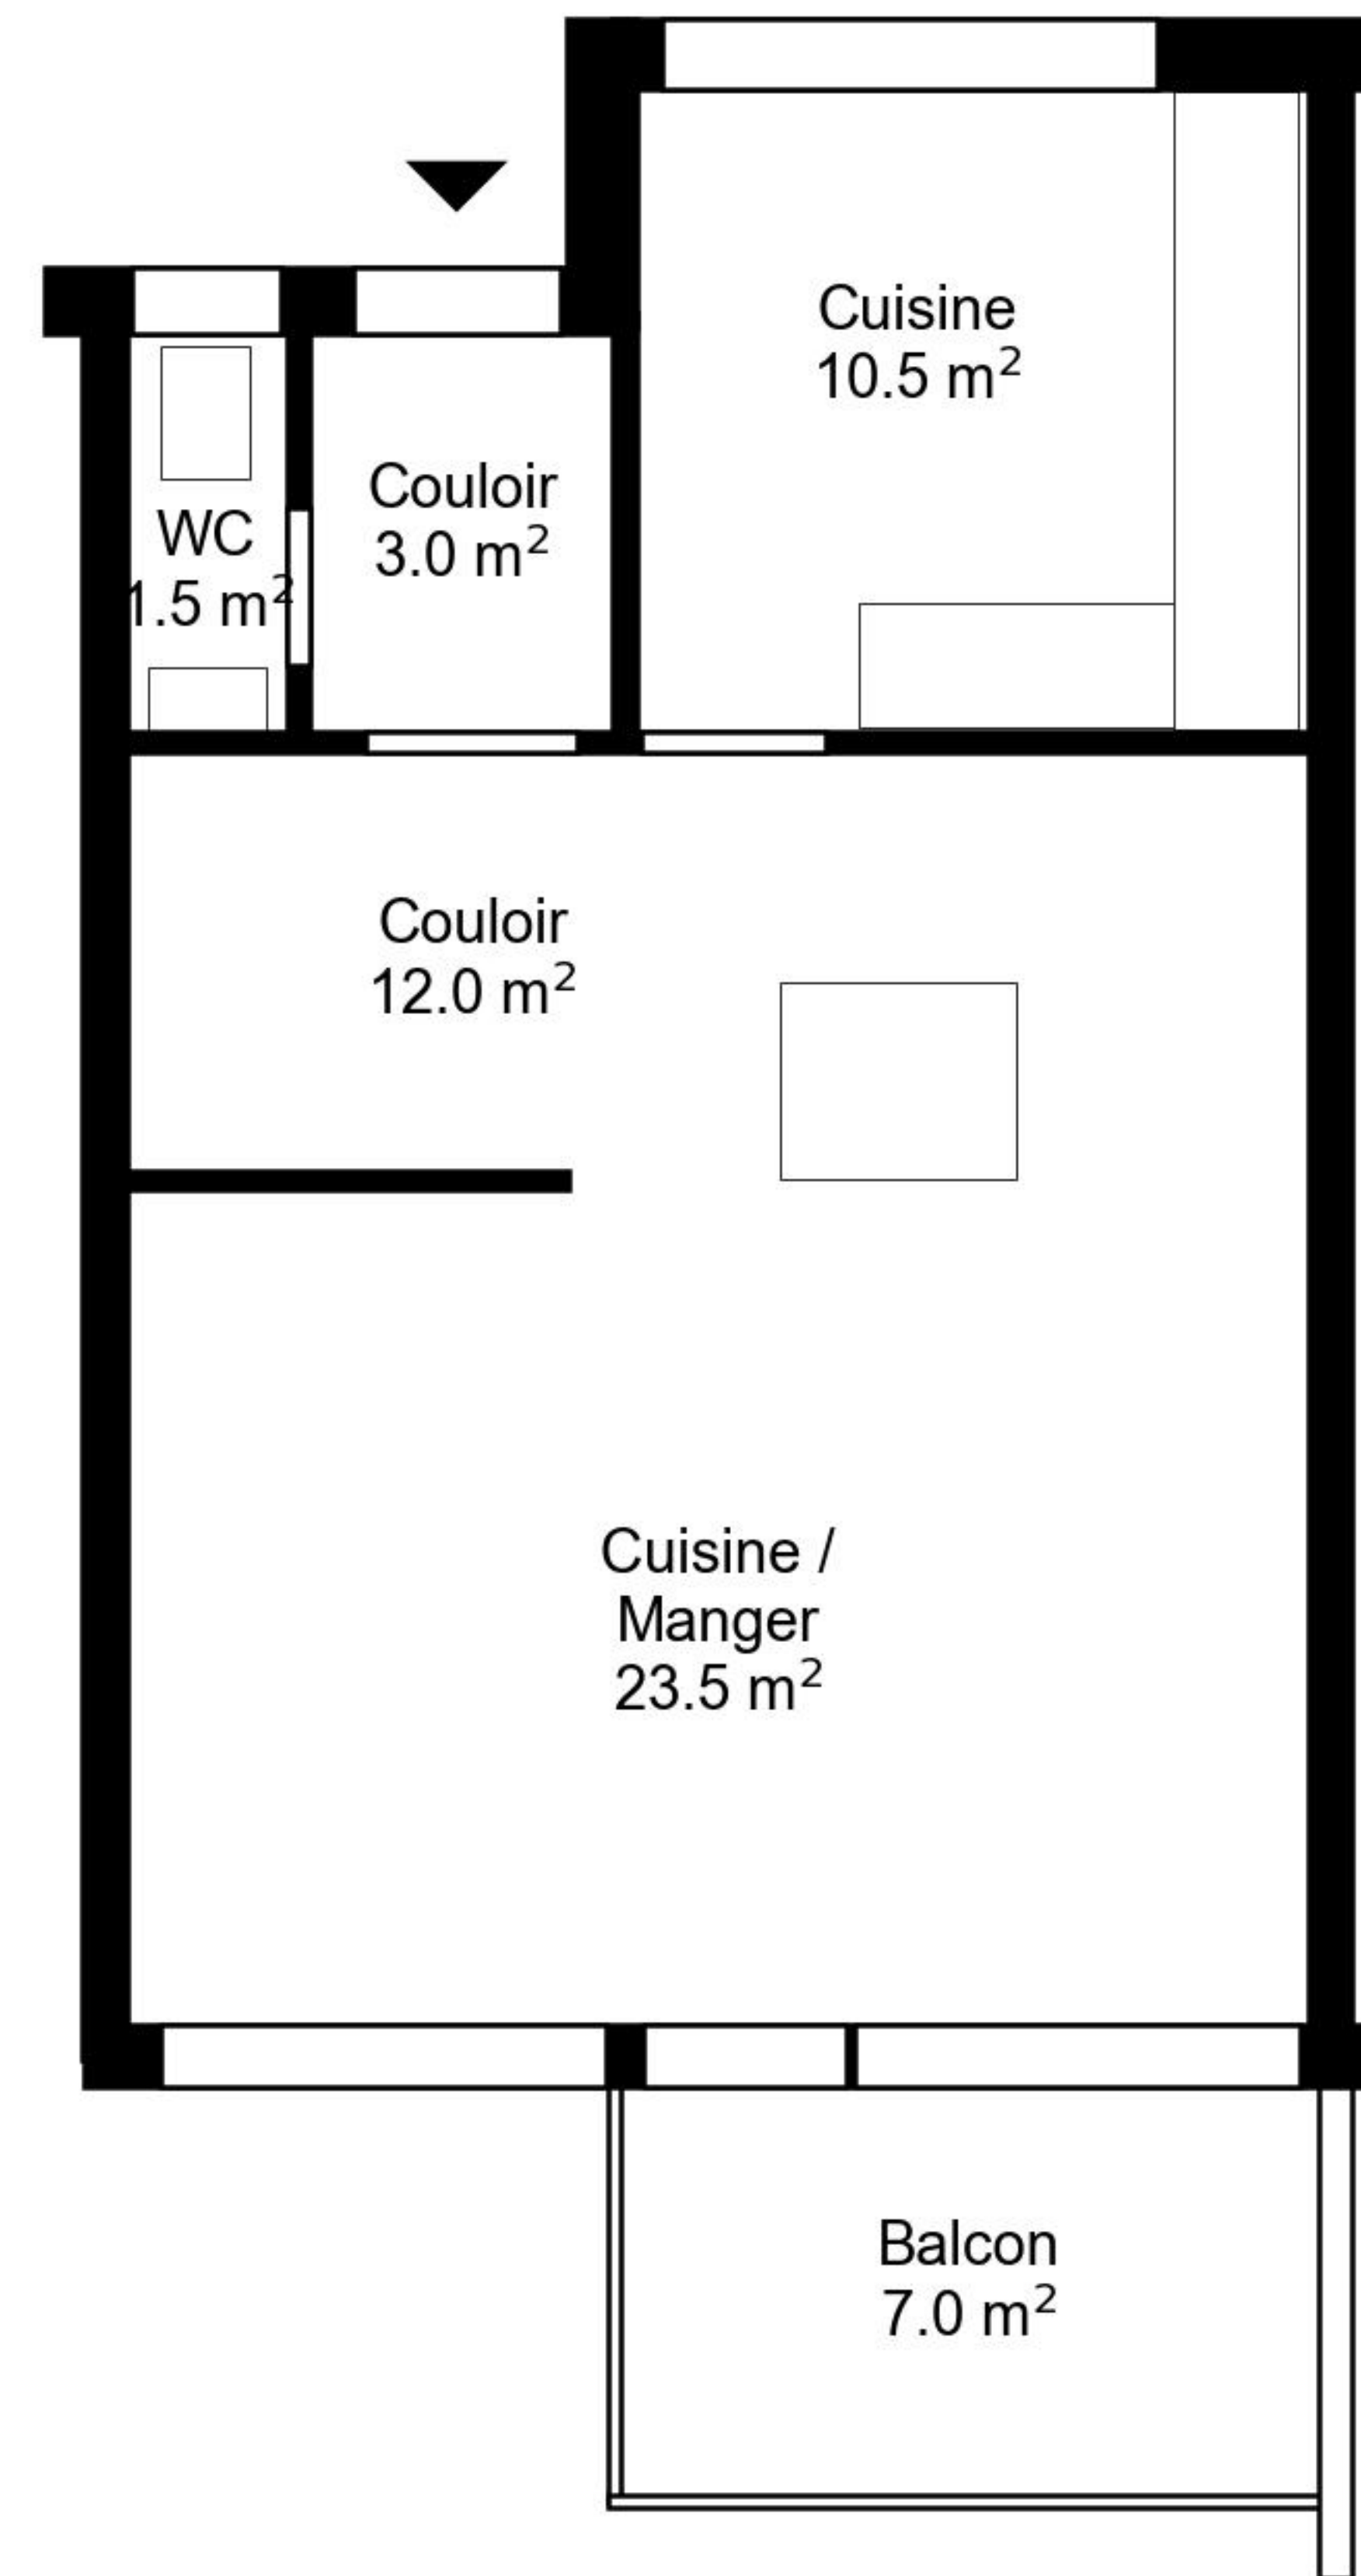

Plan

Adresse Route de Berne 7a, Fribourg
Chambre 4.5

Espace à vivre 94 m²
Etage Rez-de-chaussée

Informations sans garantie. Nous nous réservons le droit d'apporter des modifications.

Plan

Adresse Route de Berne 7a, Fribourg
Chambre 4.5

Espace à vivre 94 m²
Etage 1. Etage

Informations sans garantie. Nous nous réservons le droit d'apporter des modifications.

liviit