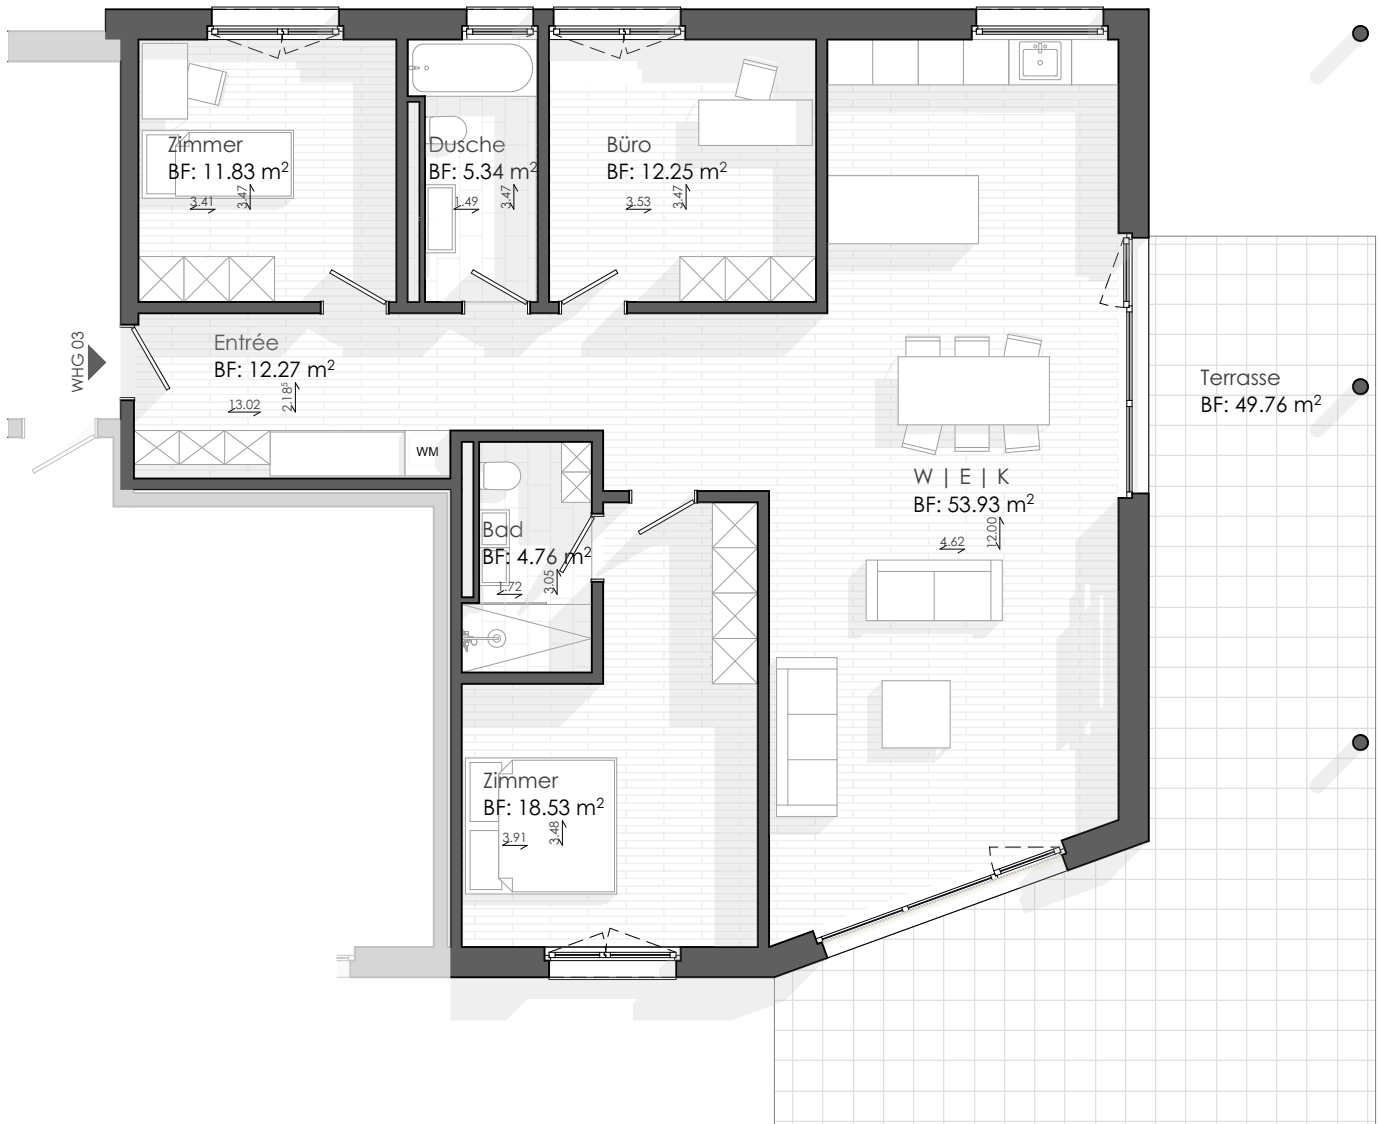

# WHG 3

### STWE 03 | 4.5 Zimmer

Netto Wohnfläche	125.27 m <sup>2</sup>
Terrasse	49.76 m <sup>2</sup>
Garten	29.25 m <sup>2</sup>
Keller	9.77 m <sup>2</sup>
Innenaufteilung	6.36 m <sup>2</sup>

### STWE 07 | 4.5 Zimmer

Netto Wohnfläche	125.27 m <sup>2</sup>
Balkon	31.36 m <sup>2</sup>
Keller	7.35 m <sup>2</sup>
Innenaufteilung	5.56 m <sup>2</sup>