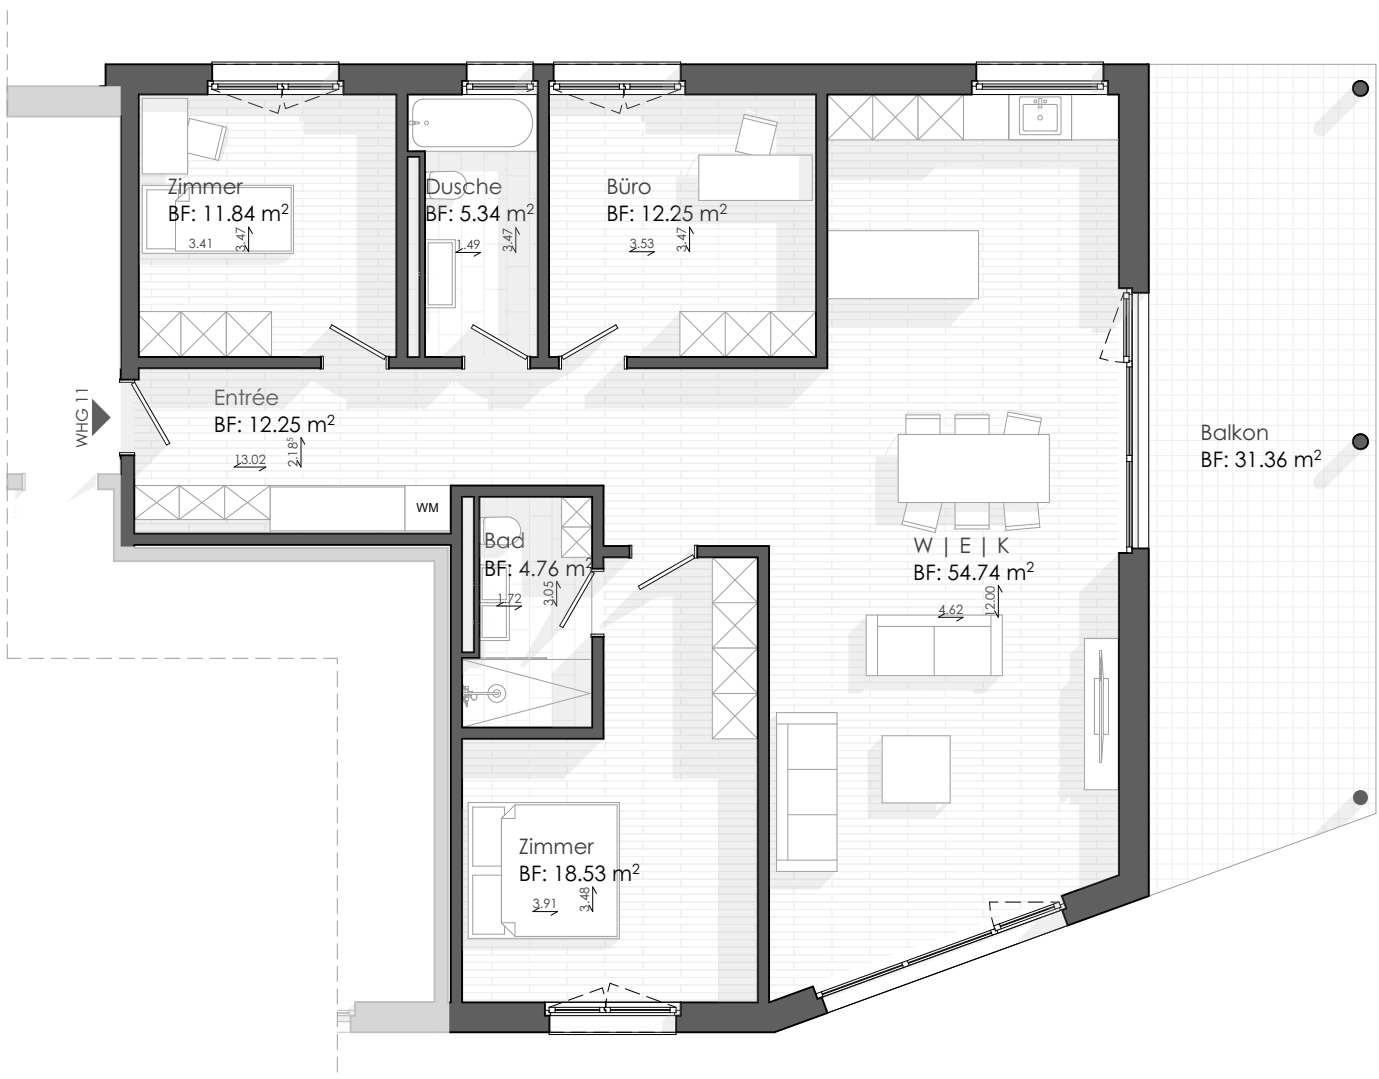

WHG 11

2 OBERGESCHOSS

Austrasse 44, 3175 Wünnewil-Flamatt

STWE 11 | 4.5 Zimmer

Netto Wohnfläche	125.27 m²
Balkon	31.36 m²
Keller	7.02 m²
Innenaufteilung	5.56 m²