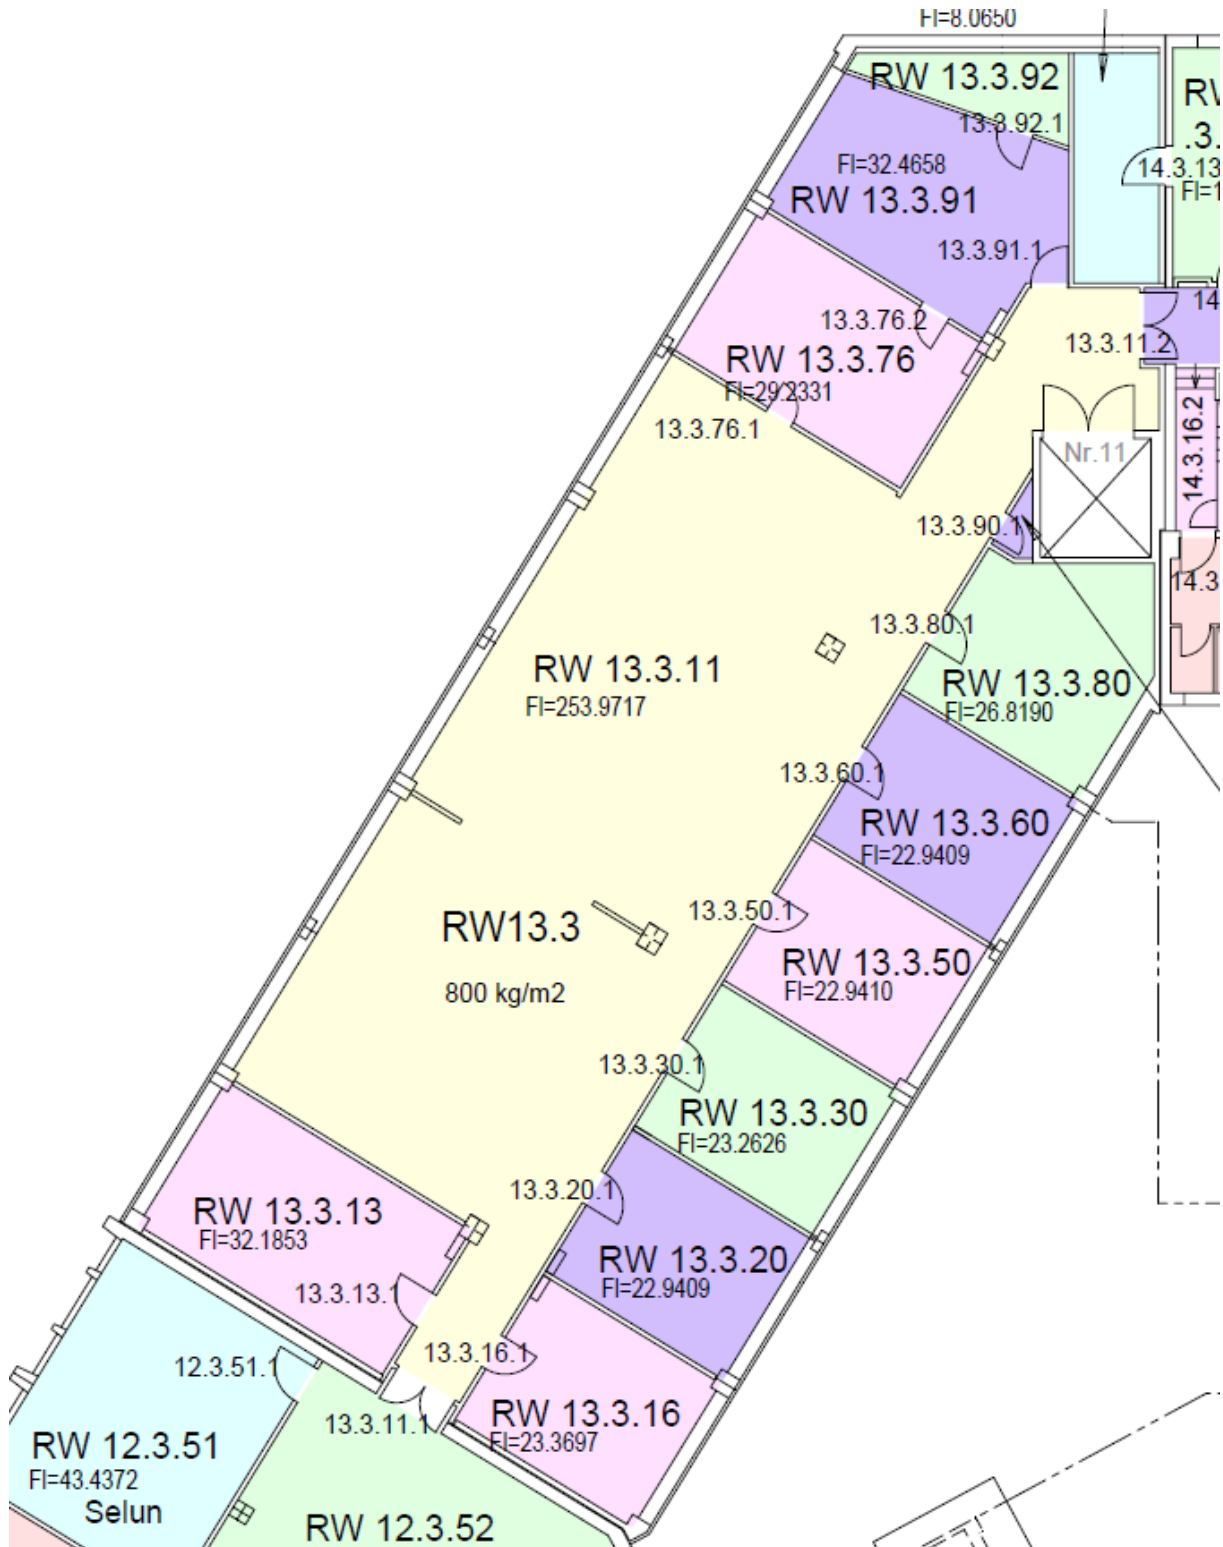

WEIDMANN

Räumlichkeiten Weidmann RW13.3

Date	Author	Approval/Release	Revision	Page
25.09.2023	SOA		1.0	1 / 2

WEIDMANN

Räumlichkeiten Weidmann RW13.3

Date	Author	Approval/Release	Revision	Page
25.09.2023	SOA		1.0	2 / 2