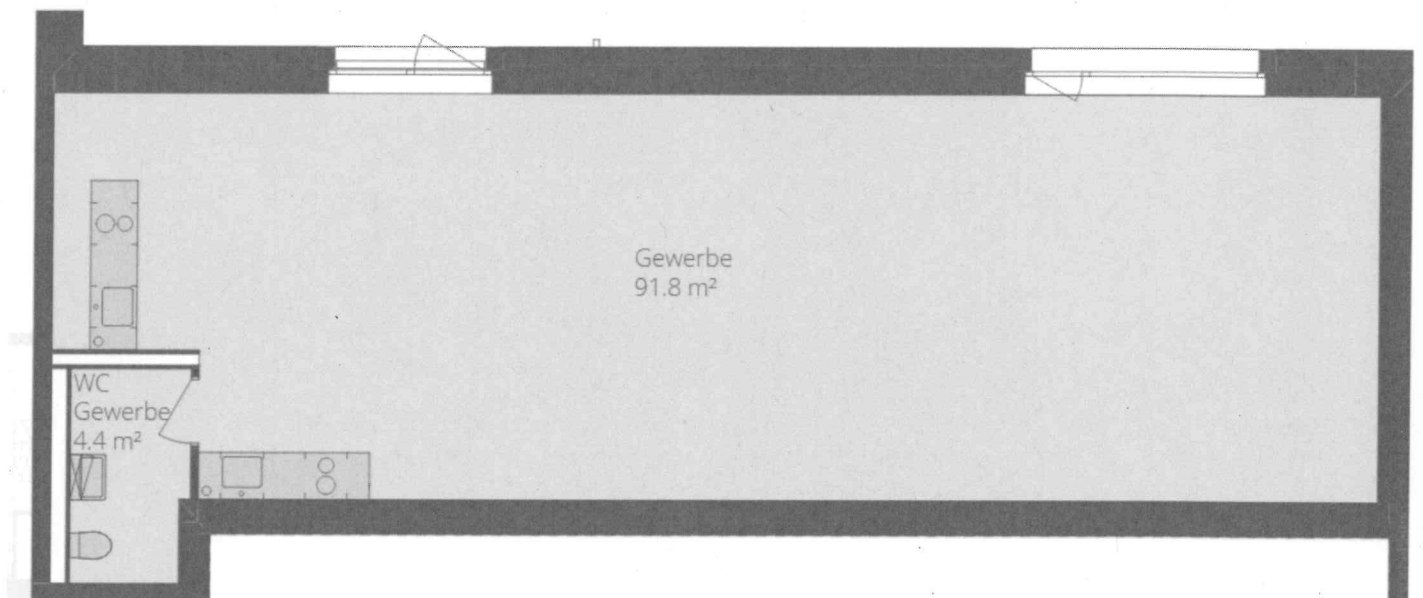

B
E

P

Gewerbe

Erdgeschoss

Flächennummern
D0.49

Fläche **96.2 m²**

Mina Hess-Strasse 8

M 1:100 0 m 5 m

www.mosaik-dietikon.ch

Alle Quadratmeter-Angaben sind Circa-Angaben, Änderungen bleiben