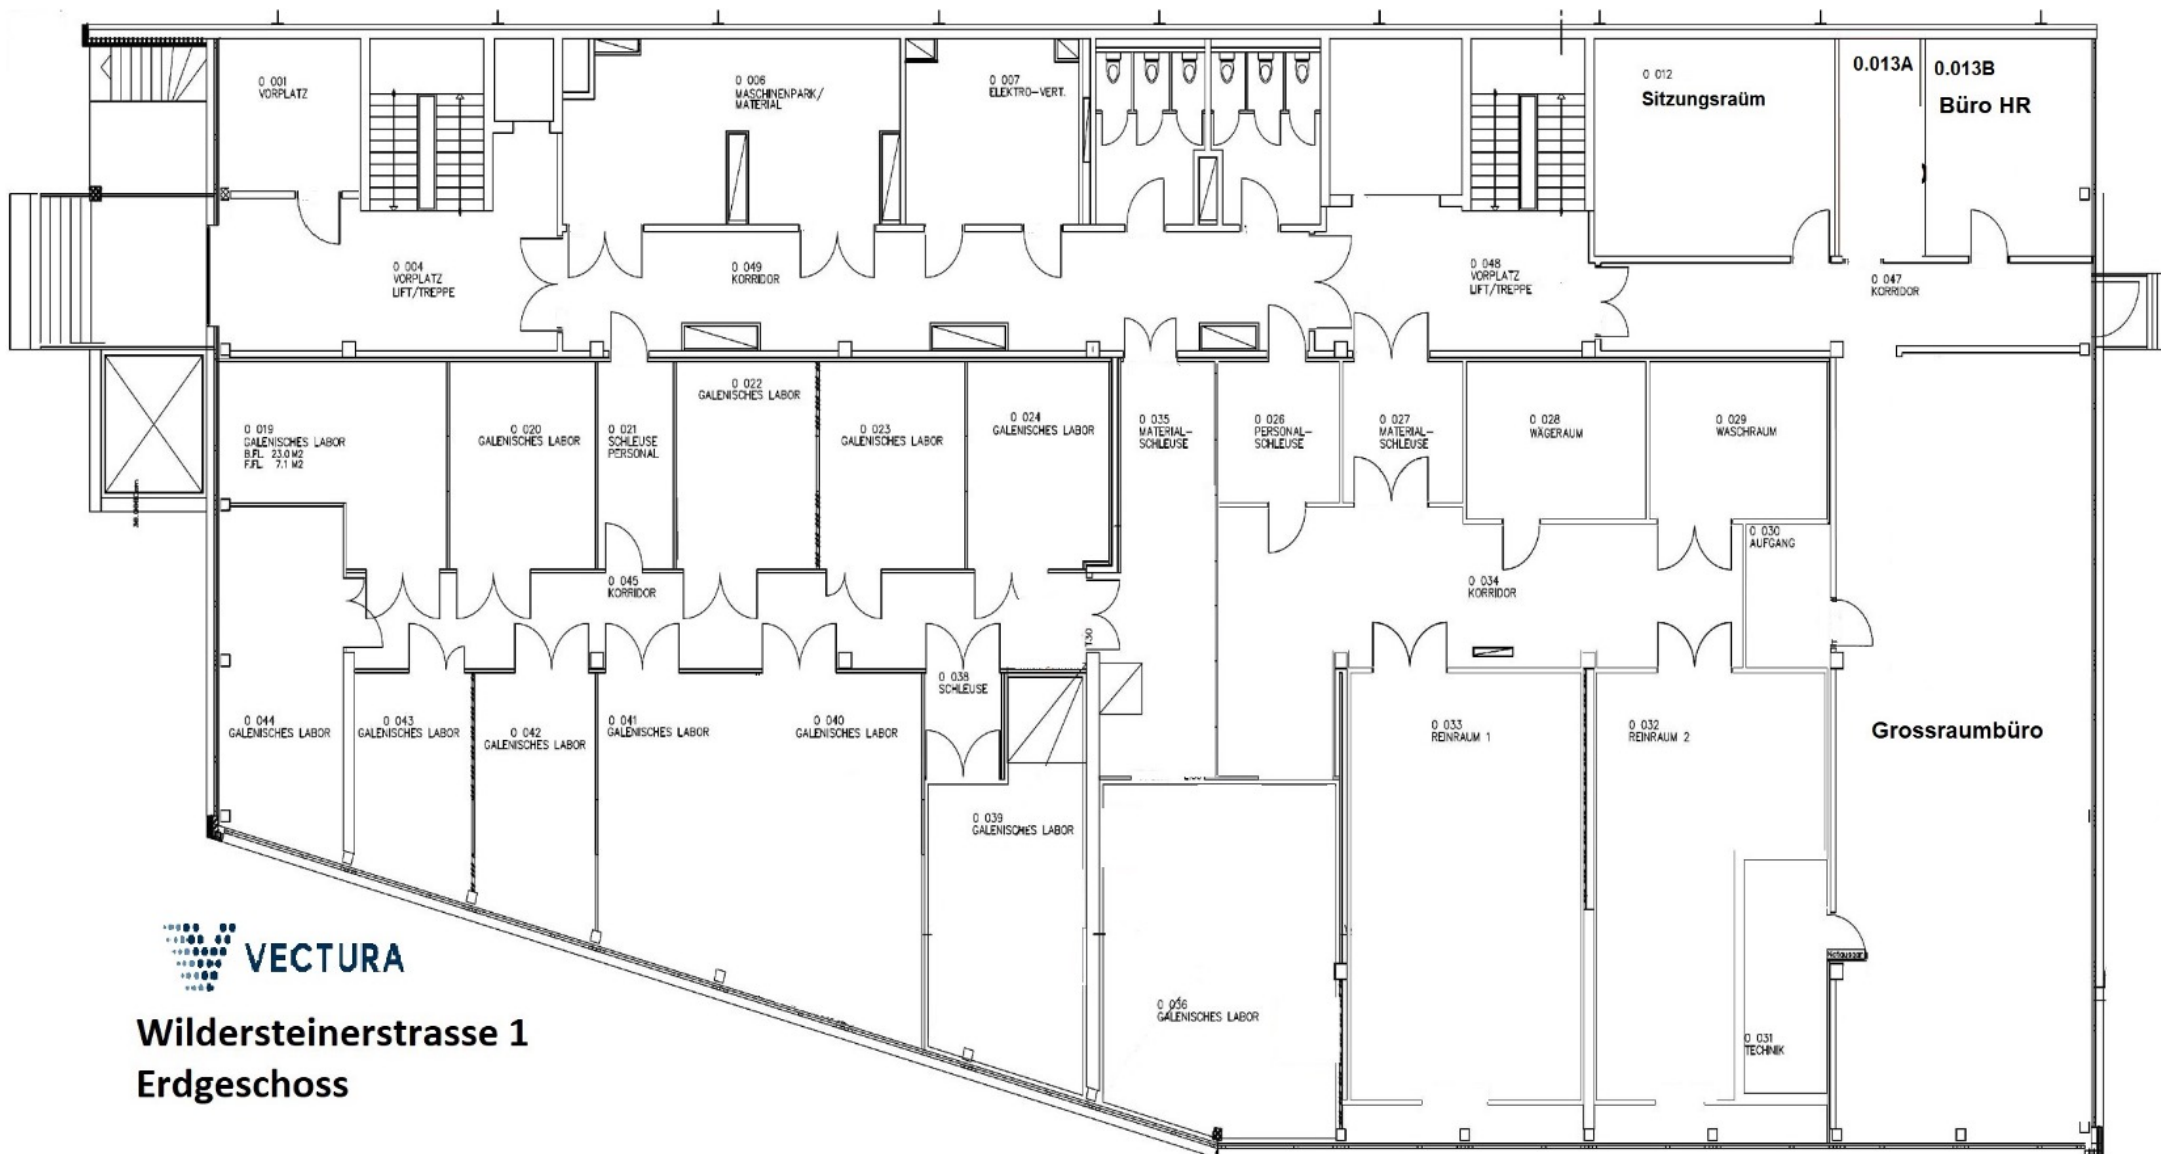

1031

1021

GROSSRAUMBÜRO

1011

1.003
WASCHRAUM

1.005
ELEKTRO-
VERTEILUNG

1.006
SCH-RAUM
SKY

1.036
KORRIDOR

1.022
TROCKENRAUM

1.024
MISCHRAUM

1.028
DINNENRAUM

1.022
WASCHRAUM

1.021 A
SCHLEUSE

1.025
KÜCHEN- +
SEBRAUM

1.025
WAEGERAUM

1.029
WAEGERAUM

1.027
TECHN. BÜRO

1.030
TECHN. BÜRO

1.015 A
TECHN. BÜRO

KITCHEN
KAN. KÜCHE

MATERIAL-
RAUM

VECTURA

**Wildersteinerstrasse 1
Erdgeschoss**

Wildersteinerstrasse