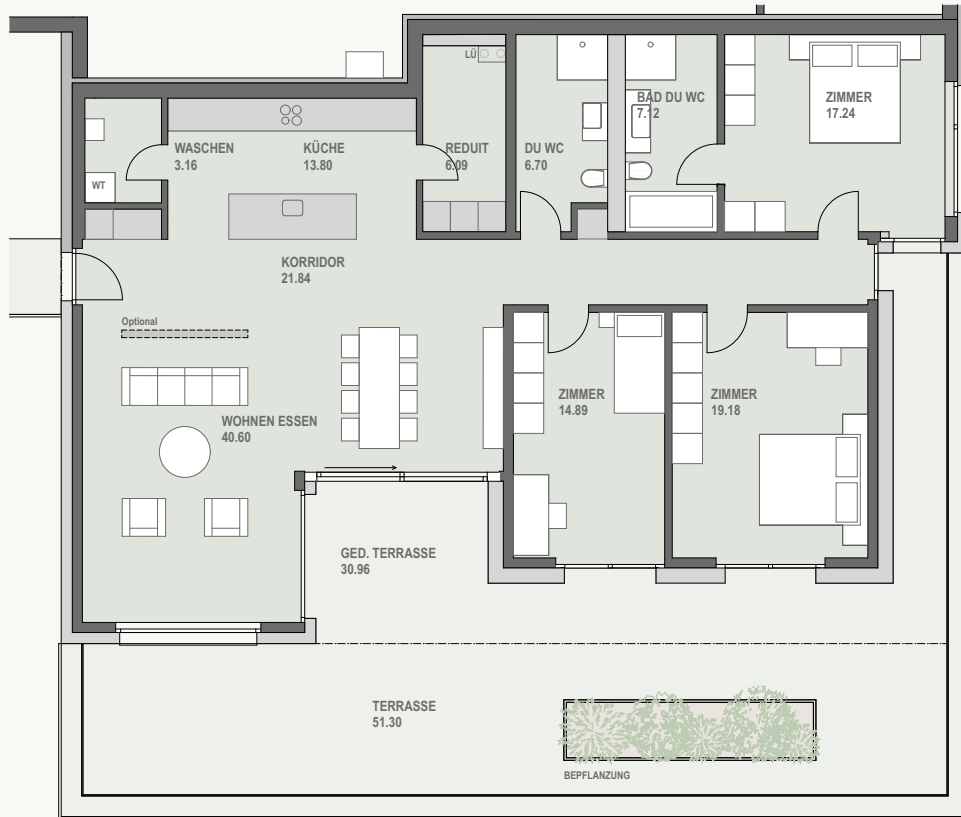

# 4.5-Zimmer-Wohnung TERRASSENHAUS B

1. Terrassengeschoss

Wohnfläche

150.6 m<sup>2</sup>

Terrasse gedeckt

30.9 m<sup>2</sup>

Terrasse ungedeckt

51.3 m<sup>2</sup>

Massstab 1:150

2. Etappe