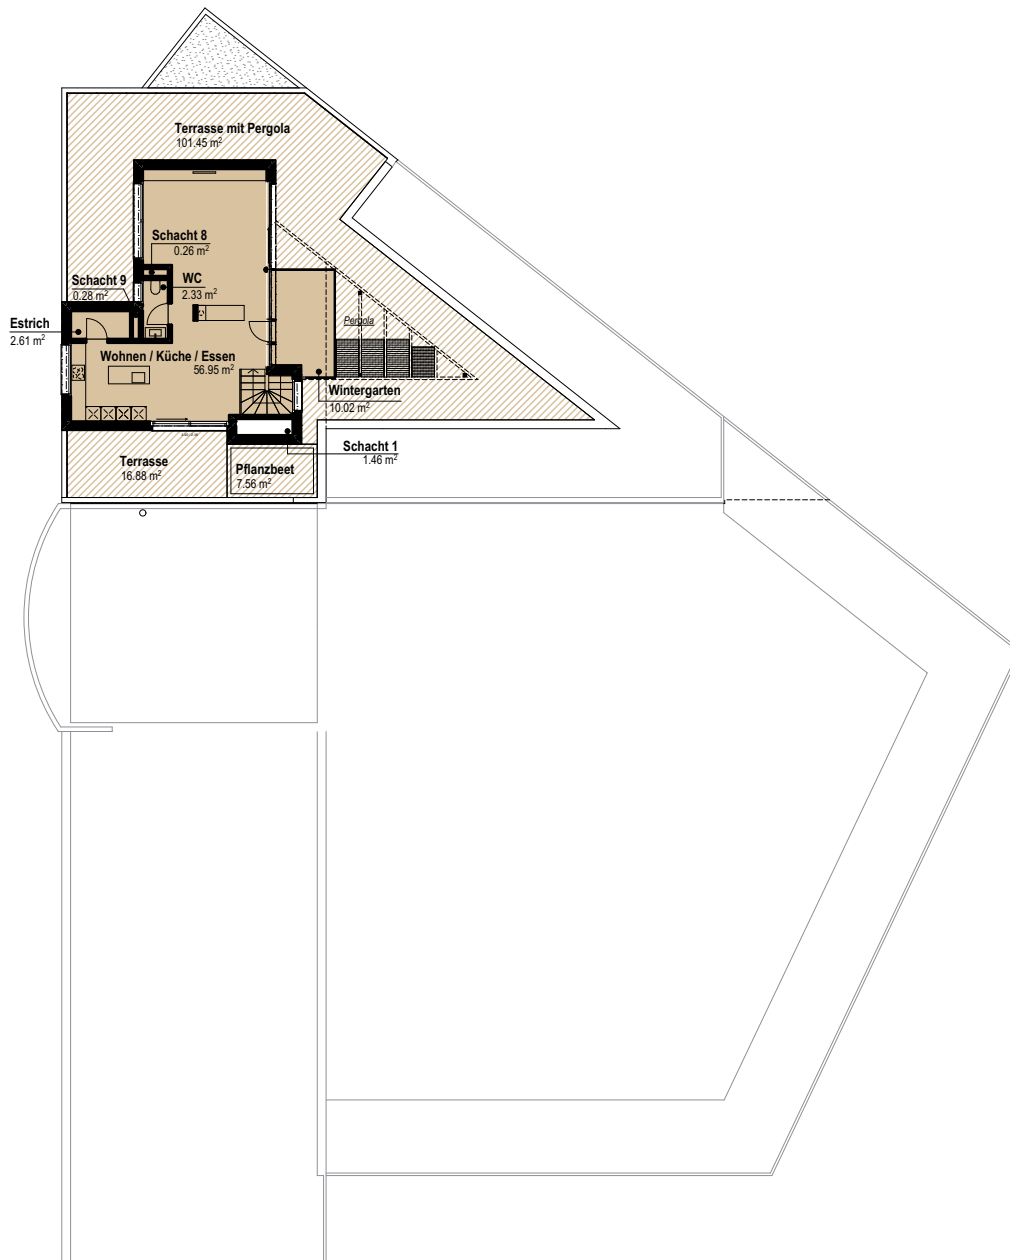

EISWASSERBLAU

## BÜROGEBÄUDE HALTEN 88

Summelenweg 88, 8808 Pfäffikon SZ

Plan 7 / 3. Obergeschoss

EINHEIT H  DARKVIOLETT  
EINHEIT G  ERDBRAUN

EINHEIT F  MEERBLAU  
EINHEIT B  EISWASSERBLAU