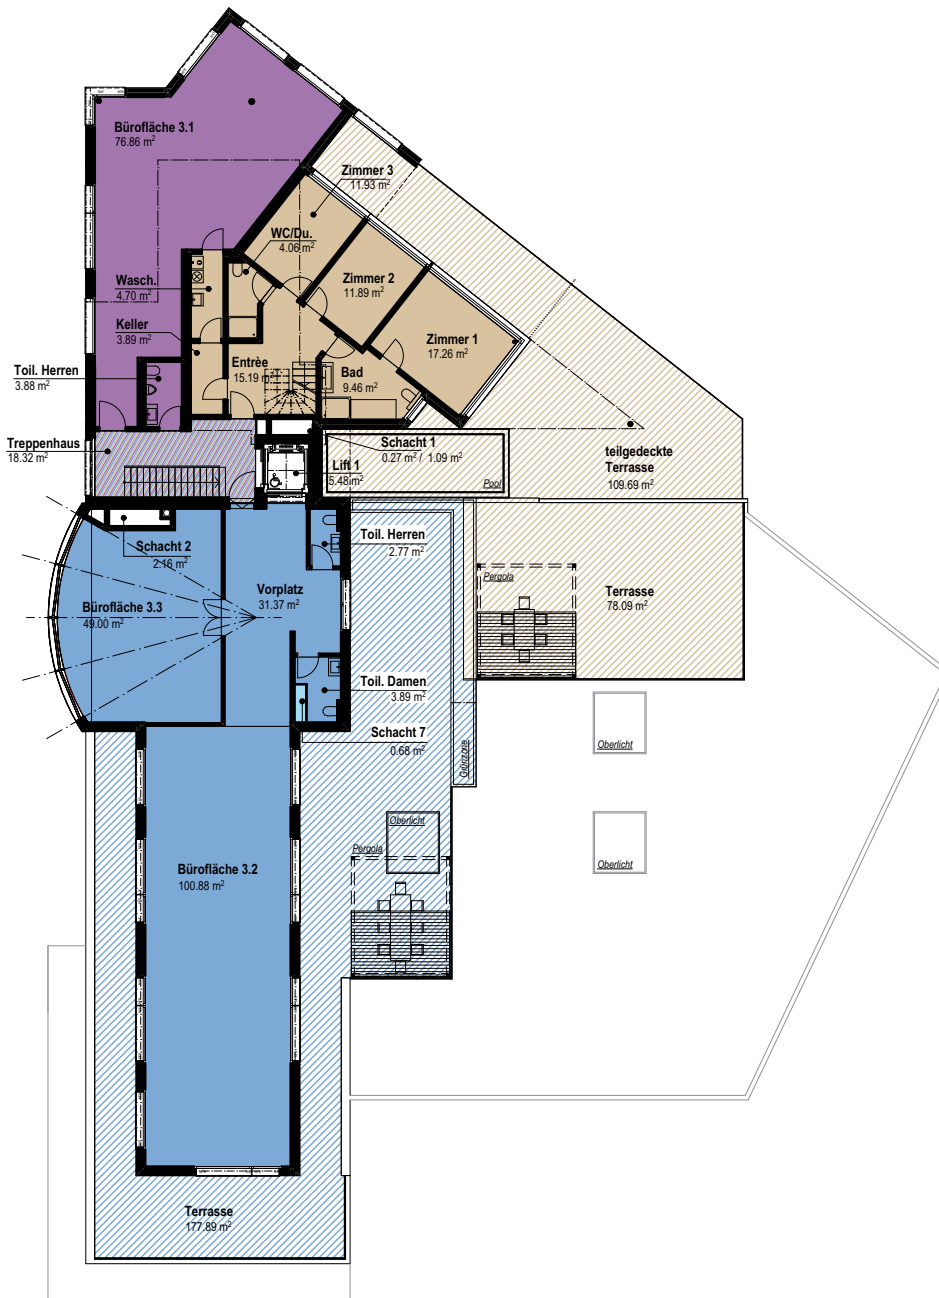

BÜROGEBÄUDE HALTEN 88

Summelenweg 88, 8808 Pfäffikon SZ

Plan 7 / 3. Obergeschoss

EINHEIT H DARKVIOLETT
EINHEIT G ERDBRAUN

EINHEIT F MEERBLAU
EINHEIT B EISWASSERBLAU