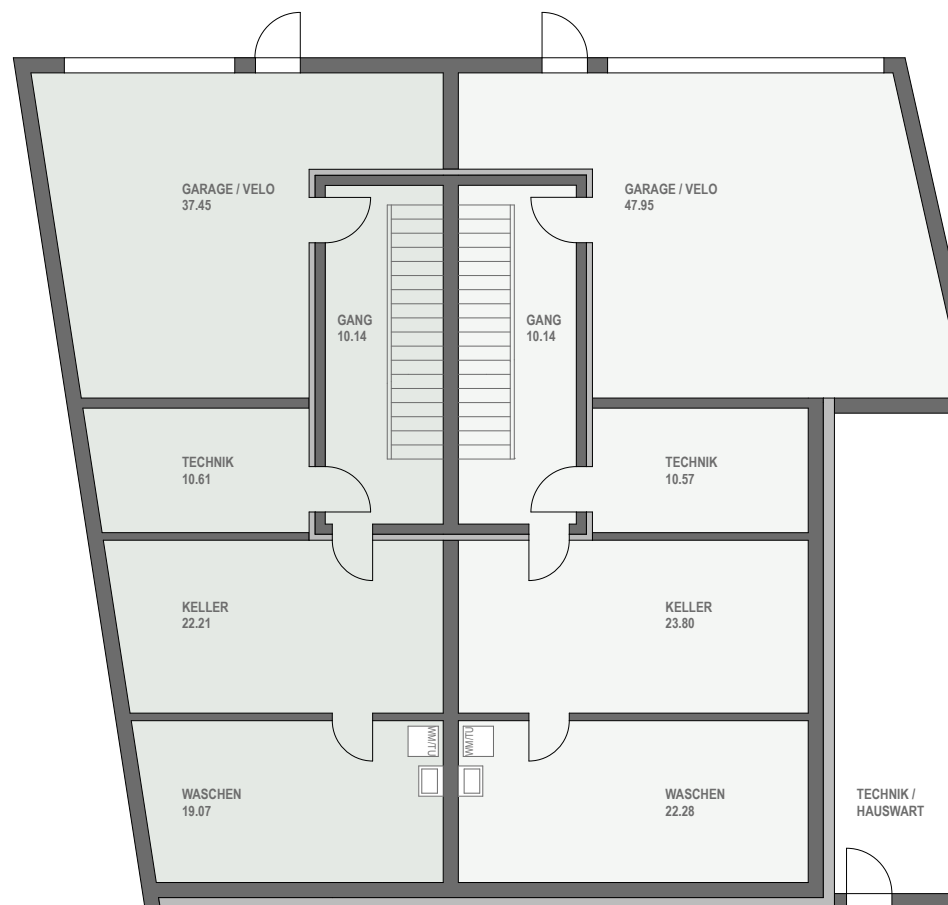

5.5-Zimmer DOPPELEINFAMILIENHAUS

Haus G 1 Wohnfläche **180.4 m²**
 Sitzplatz gedeckt **11.7 m²**
 Sitzplatz ungedeckt **23.3 m²**

Haus G 2 Wohnfläche **180.4 m²**
 Sitzplatz gedeckt **11.7 m²**
 Sitzplatz ungedeckt **23.3 m²**

Massstab 1:150

G1

Untergeschoss

G2

G1

Erdgeschoss

G2

G1

Obergeschoss

G2