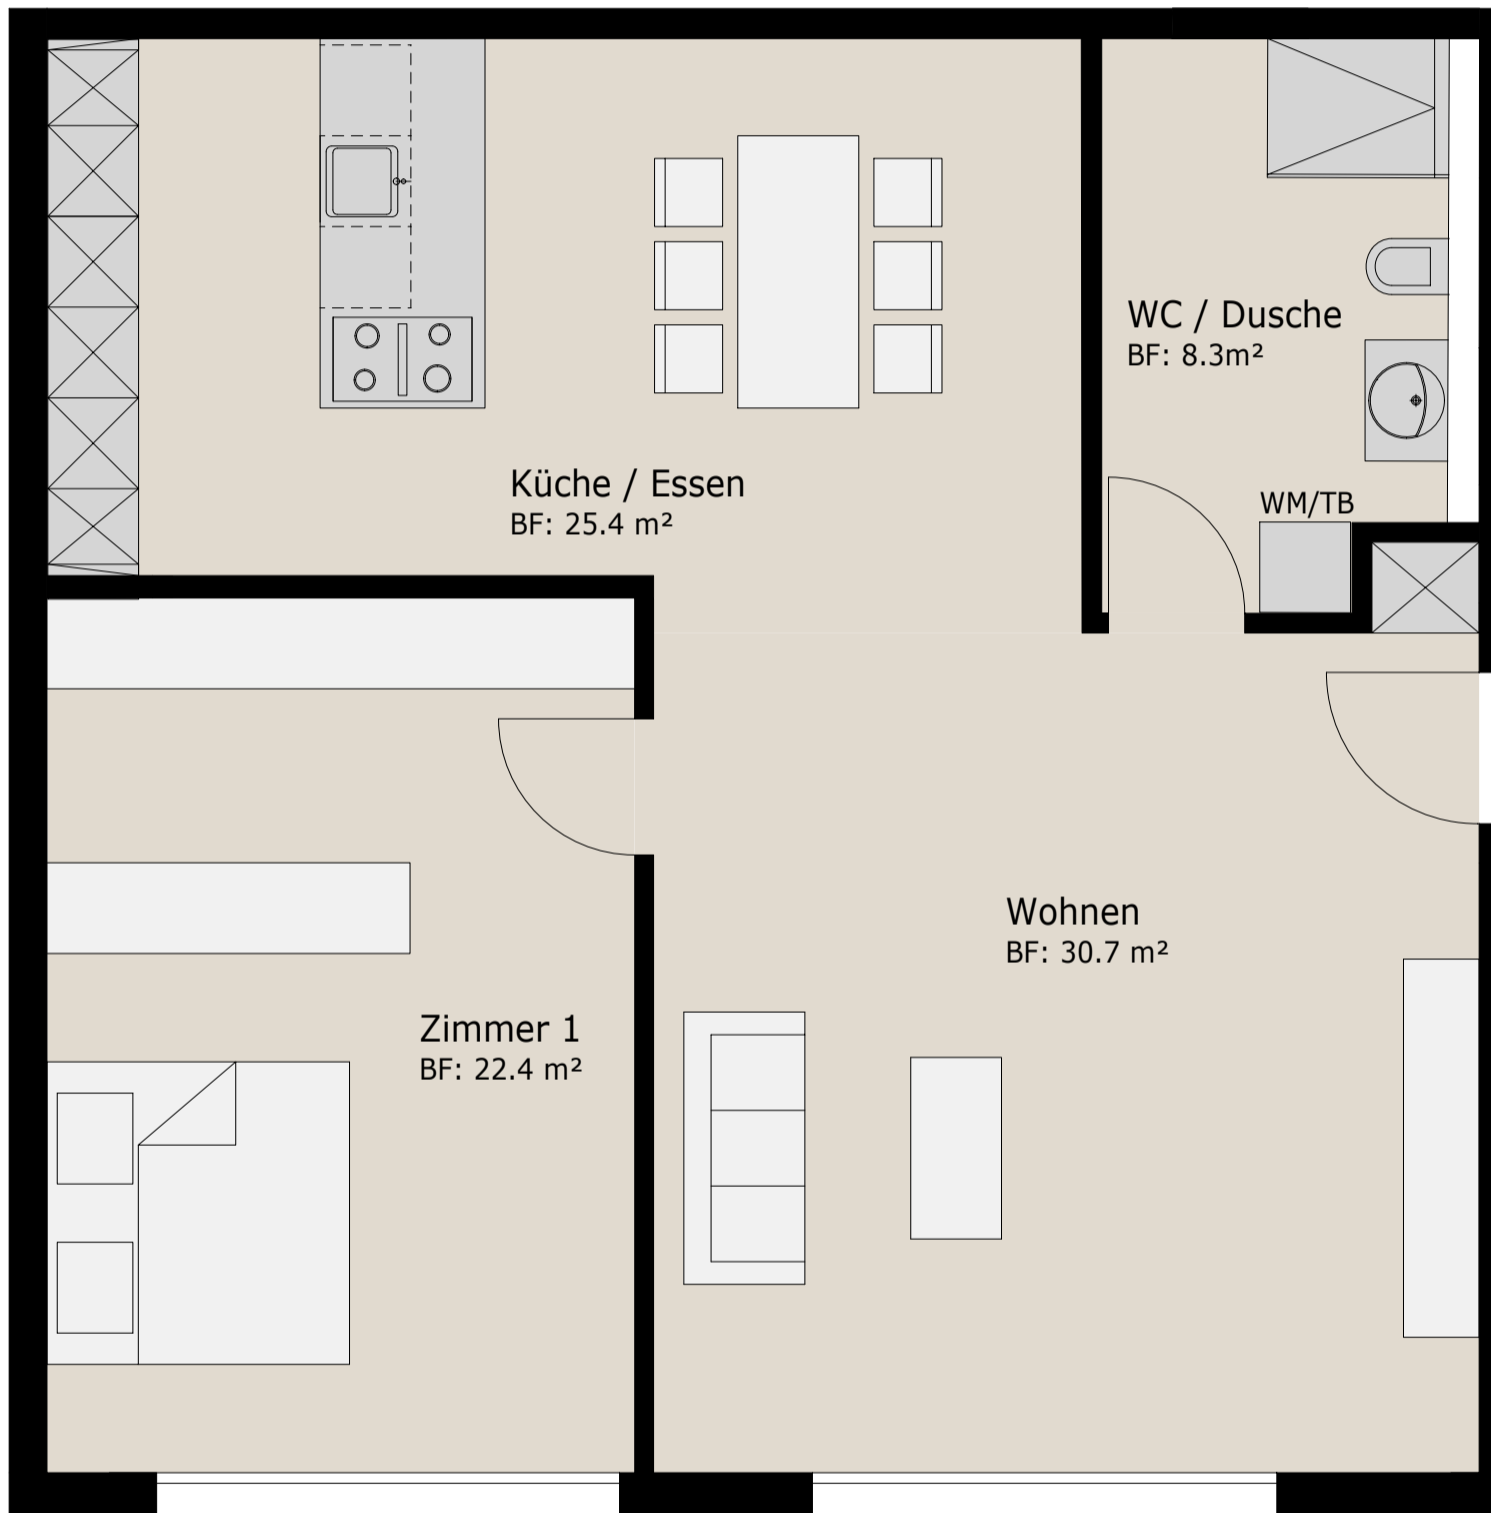

ALTBÜRON, UNTERDORF 12

2½ ZIMMER WOHNUNG

ERDGESCHOSS / WOHNFLÄCHE 86.8 m²

Kombimmo AG
Salvemattweg 5B
6340 Baar
Schweiz CH

MST 1:50 / FORMAT A3

Die beiliegenden Pläne haben keinen Anspruch auf Rechtskraft.