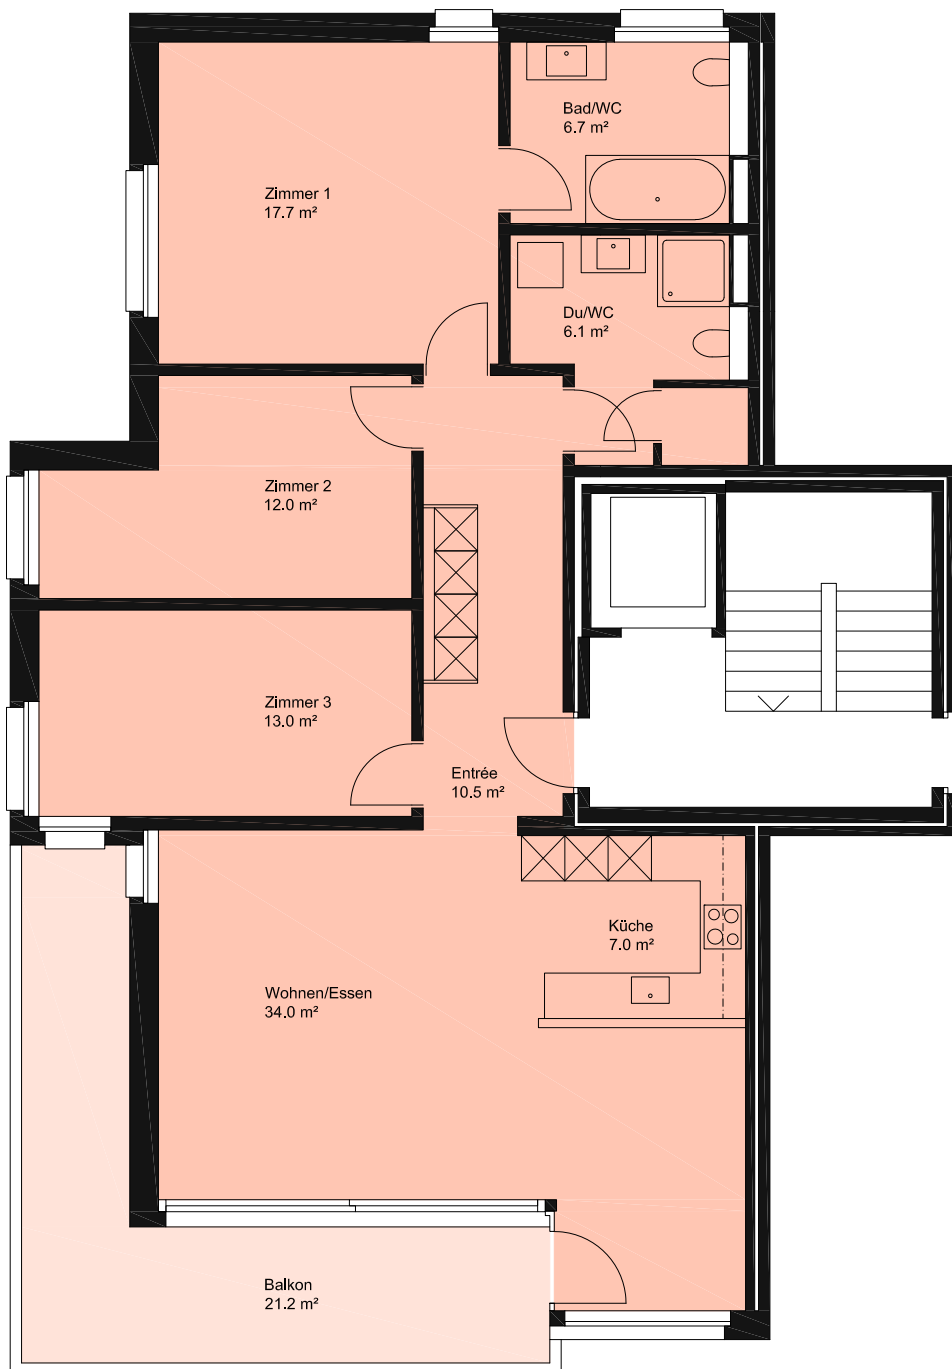

Adresse	Grunzlistr. 10, Alpnach Dorf	Fläche (NWF)	ca. 107 m ²
Objekt	4.5-Zimmerwohnung	Objekt Nummer	68350.01.0102
Lage	1. Obergeschoss		

M 1:100